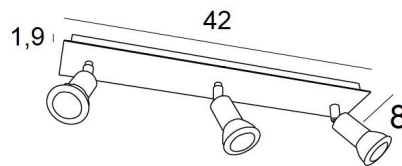

## MERCURE 3

MERCURE 3 en blanc structuré. Finition du métal : code 01

**MERCURE 3** est un plafonnier rectangulaire avec trois spots. Ce plafonnier est discret et facile à installer. Il est incontournable pour ajouter plus de luminosité à votre intérieur. Pour augmenter son efficacité **MERCURE** est un spot minimaliste qui entoure au plus près la douille et la partie inférieure de l'ampoule. Ce spot est proposé dans une jolie gamme de dix modèles avec de un à six spots répartis sur des bases rondes, carrées ou rectangulaires. La base est embellie par une belle plaque débordante, robuste et très décorative

### DIMENSIONS HORS-TOUT

L42 x 8cm H7,5→13cm

### BASE

Plaque : 42 x 8cm Boîtier : 40 x 6 x 1,9cm

### DONNÉES TECHNIQUES

Trois spots montés sur rotules 360°

Dimensions des spots : Ø3cm L4,5cm

Trois douilles GU10

Pas de convertisseur, ce plafonnier fonctionne directement sur le 230V

Plafonnier dimmable

Une patère pour fixer la base au plafond ([plan en PDF](#))