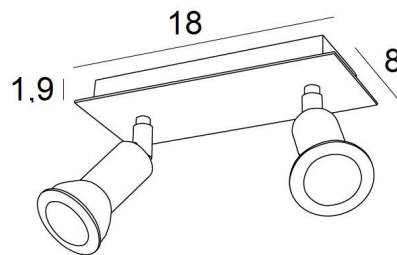

MERCURE 2 en bronze léger. Finition du métal : code 28