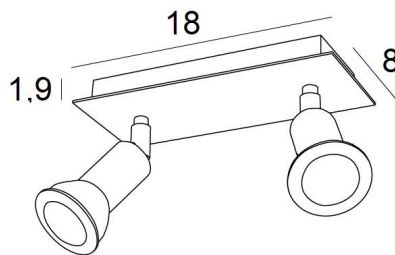

MERCURE 2 en bronze léger. Finition du métal : code 28