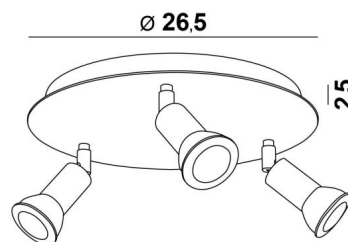

MERCURE ROUND 3

MERCURE ROUND 3 en blanc structuré. Finition du métal : code 01

MERCURE ROUND 3 est un plafonnier rond avec trois spots. Ce plafonnier est discret et facile à installer. Il est incontournable pour ajouter plus de luminosité à votre intérieur. Pour augmenter son efficacité, il existe sur le marché des ampoules GU10 de très grande puissance et dimmables

MERCURE est un spot minimaliste qui entoure au plus près la douille et la partie inférieure de l'ampoule. Ce spot est proposé dans une jolie gamme de dix modèles avec de un à six spots répartis sur des bases rondes, carrées ou rectangulaires. Le succès de cette gamme est prodigieux et ne se dément toujours pas. La base est embellie par une belle plaque débordante, robuste et très décorative

DIMENSIONS HORS-TOUT

Ø26,5cm H8→13,5cm

BASE

Plaque : Ø26,5cm Boîtier : Ø23,5 x 2,5cm

DONNÉES TECHNIQUES

Trois spots montés sur rotules 360°

Dimensions des spots : Ø3cm L4,5cm

Trois douilles GU10