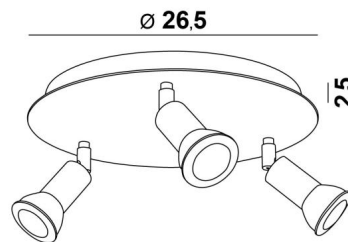

MERCURE ROUND 3

MERCURE ROUND 3 en blanc structuré. Finition du métal : code 01

MERCURE ROUND 3 est un plafonnier rond avec trois spots. Ce plafonnier est discret et facile à installer. Il est incontournable pour ajouter plus de luminosité à votre intérieur. Pour augmenter son efficacité, il existe sur le marché des ampoules GU10 de très grande puissance et dimmables

MERCURE est un spot minimaliste qui entoure au plus près la douille et la partie inférieure de l'ampoule. Ce spot est proposé dans une jolie gamme de dix modèles avec de un à six spots répartis sur des bases rondes, carrées ou rectangulaires. Le succès de cette gamme est prodigieux et ne se dément toujours pas. La base est embellie par une belle plaque débordante, robuste et très décorative

DIMENSIONS HORS-TOUT

Ø26,5cm H8→13,5cm

BASE

Plaque : Ø26,5cm Boîtier : Ø23,5 x 2,5cm

DONNÉES TECHNIQUES

Trois spots montés sur rotules 360°

Dimensions des spots : Ø3cm L4,5cm

Trois douilles GU10