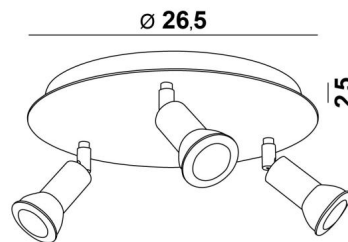

## MERCURE ROUND 3

MERCURE ROUND 3 en blanc structuré. Finition du métal : code 01

**MERCURE ROUND 3** est un plafonnier rond avec trois spots. Ce plafonnier est discret et facile à installer. Il est incontournable pour ajouter plus de luminosité à votre intérieur. Pour augmenter son efficacité, il existe sur le marché des ampoules GU10 de très grande puissance et dimmables

**MERCURE** est un spot minimaliste qui entoure au plus près la douille et la partie inférieure de l'ampoule. Ce spot est proposé dans une jolie gamme de dix modèles avec de un à six spots répartis sur des bases rondes, carrées ou rectangulaires. Le succès de cette gamme est prodigieux et ne se dément toujours pas. La base est embellie par une belle plaque débordante, robuste et très décorative

### DIMENSIONS HORS-TOUT

Ø26,5cm H8→13,5cm

### BASE

Plaque : Ø26,5cm Boîtier : Ø23,5 x 2,5cm