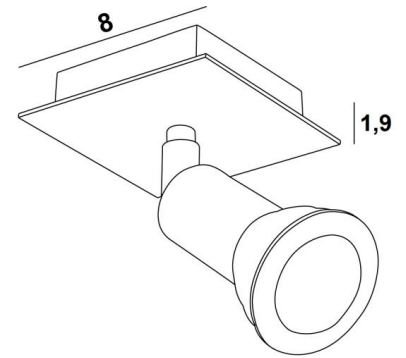

## MERCURE 1

MERCURE 1 en laiton

**MERCURE 1** est un spot placé sur une petite base carrée

Ce plafonnier est discret et facile à installer. Il est incontournable pour ajouter plus de luminosité à votre intérieur. Pour augmenter son efficacité, il existe sur le marché des ampoules GU10 de très grande puissance et dimmables

**MERCURE** est un spot minimaliste qui entoure au plus près la douille et la partie inférieure de l'ampoule. Ce spot est proposé dans une jolie gamme de dix modèles avec de un à six spots répartis sur des bases rondes, carrées ou rectangulaires. Le succès de cette gamme est prodigieux et ne se dément toujours pas. La base est embellie par une belle plaque débordante, robuste et très décorative

### DIMENSIONS HORS-TOUT

#8cm H7,5→13cm

### DONNÉES TECHNIQUES

Un spot monté sur une rotule 360°

Dimension du spot : Ø3cm L4,5cm

Une douille GU10

Pas de convertisseur, ce plafonnier fonctionne directement sur le 230V

Plafonnier dimmable

Une patère pour fixer la base au plafond ([plan en PDF](#))