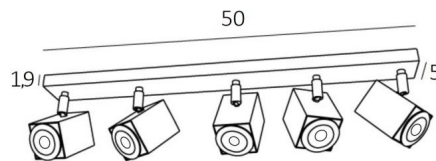

MAJORIS 5

MAJORIS 5 en blanc structuré. Finition du métal : code 01

MAJORIS 5 est un plafonnier de cinq spots répartis sur une courte base rectangulaire. Ce plafonnier est discret, facile à installer et incontournable pour ajouter plus de luminosité à votre intérieur. L'originalité du spot **MAJORIS** est sa forme carrée qui lui donne une allure très contemporaine, un design très actuel. Ce merveilleux spot est proposé dans une belle gamme de six modèles avec de un à cinq spots répartis sur des bases carrées ou rectangulaires. Fabriqué artisanalement, ce luminaire est proposé dans de nombreuses finitions, toutes remarquables.

DIMENSIONS HORS-TOUT

L65 x 5cm H10,5→12,5cm

BASE : 65 x 5 x 1,9cm

DONNÉES TECHNIQUES

Cinq spots montés sur rotules 360°

Dimensions des spots : #5cm L6,9cm

Cinq douilles GU10

Pas de convertisseur, ce plafonnier fonctionne directement sur le 230V