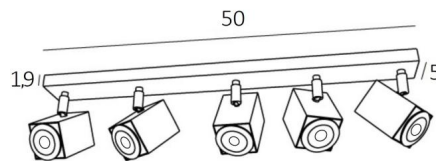

## MAJORIS 5

MAJORIS 5 en blanc structuré. Finition du métal : code 01

**MAJORIS 5** est un plafonnier de cinq spots répartis sur une courte base rectangulaire. Ce plafonnier est discret, facile à installer et incontournable pour ajouter plus de luminosité à votre intérieur. L'originalité du spot **MAJORIS** est sa forme carrée qui lui donne une allure très contemporaine, un design très actuel. Ce merveilleux spot est proposé dans une belle gamme de six modèles avec de un à cinq spots répartis sur des bases carrées ou rectangulaires. Fabriqué artisanalement, ce luminaire est proposé dans de nombreuses finitions, toutes remarquables.

### DIMENSIONS HORS-TOUT

L65 x 5cm H10,5→12,5cm

**BASE :** 65 x 5 x 1,9cm

### DONNÉES TECHNIQUES

Cinq spots montés sur rotules 360°

Dimensions des spots : #5cm L6,9cm

Cinq douilles GU10

Pas de convertisseur, ce plafonnier fonctionne directement sur le 230V

Plafonnier dimmable

Une patère pour fixer la base au plafond ([plan en PDF](#))