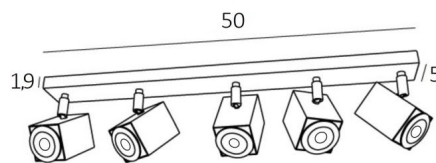

MAJORIS 5

MAJORIS 5 en blanc structuré

MAJORIS 5 est un plafonnier de cinq spots répartis sur une courte base rectangulaire

Ce plafonnier est discret, facile à installer et incontournable pour ajouter plus de luminosité à votre intérieur. Pour augmenter son efficacité, il existe sur le marché des ampoules GU10 de très grande puissance et dimmables

L'originalité du spot **MAJORIS** est sa forme carrée qui lui donne une allure très contemporaine, un design très actuel. Ce merveilleux spot est proposé dans une belle gamme de six modèles avec de un à cinq spots répartis sur des bases carrées ou rectangulaires

Fabriqué traditionnellement à la main par des artisans experts dans le travail du laiton, ce luminaire est proposé dans de nombreuses finitions, toutes remarquables

DIMENSIONS HORS-TOUT

L65 x 5cm H10,5→12,5cm

BASE

65 x 5 x 1,9cm

DONNÉES TECHNIQUES

Cinq spots montés sur rotules 360°

Dimensions des spots : #5cm L6,9cm

Cinq douilles GU10

Pas de convertisseur, ce plafonnier fonctionne directement sur le 230V

Plafonnier dimmable