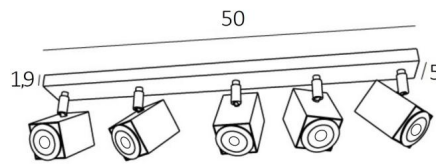

MAJORIS 5

MAJORIS 5 en blanc structuré. Finition du métal : code 01

MAJORIS 5 est un plafonnier de cinq spots répartis sur une courte base rectangulaire. Ce plafonnier est discret, facile à installer et incontournable pour ajouter plus de luminosité à votre intérieur. L'originalité du spot **MAJORIS** est sa forme carrée qui lui donne une allure très contemporaine, un design très actuel. Ce merveilleux spot est proposé dans une belle gamme de six modèles avec de un à cinq spots répartis sur des bases carrées ou rectangulaires. Fabriqué artisanalement, ce luminaire est proposé dans de nombreuses finitions, toutes remarquables.

DIMENSIONS HORS-TOUT

L65 x 5cm H10,5→12,5cm

BASE : 65 x 5 x 1,9cm

DONNÉES TECHNIQUES

Cinq spots montés sur rotules 360°

Dimensions des spots : #5cm L6,9cm

Cinq douilles GU10

Pas de convertisseur, ce plafonnier fonctionne directement sur le 230V