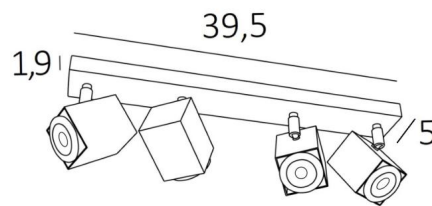

MAJORIS 4

MAJORIS 4 en bronze griffé. Finition du métal : code 29

MAJORIS 4 est un plafonnier de quatre spots répartis sur une courte base rectangulaire. Ce plafonnier est discret, facile à installer et incontournable pour ajouter plus de luminosité à votre intérieur. L'originalité du spot **MAJORIS** est sa forme carrée qui lui donne une allure très contemporaine, un design très actuel. Ce merveilleux spot est proposé dans une belle gamme de six modèles avec de un à cinq spots répartis sur des bases carrées ou rectangulaires. Fabriqué artisanalement, ce luminaire est proposé dans de nombreuses finitions, toutes remarquables.

DIMENSIONS HORS-TOUT

L39,5 x 5cm H10,5→12,5cm

BASE : 39,5 x 5 x 1,9cm

DONNÉES TECHNIQUES

Quatre spots montés sur rotules 360°

Dimensions des spots : #5cm L6,9cm

Quatre douilles GU10

Pas de convertisseur, ce plafonnier fonctionne directement sur le 230V