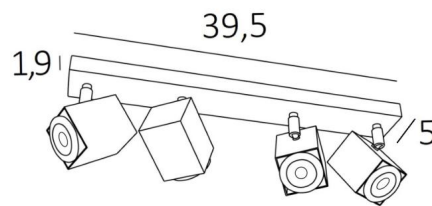

MAJORIS 4

MAJORIS 4 en bronze griffé. Finition du métal : code 29

MAJORIS 4 est un plafonnier de quatre spots répartis sur une courte base rectangulaire. Ce plafonnier est discret, facile à installer et incontournable pour ajouter plus de luminosité à votre intérieur. L'originalité du spot **MAJORIS** est sa forme carrée qui lui donne une allure très contemporaine, un design très actuel. Ce merveilleux spot est proposé dans une belle gamme de six modèles avec de un à cinq spots répartis sur des bases carrées ou rectangulaires. Fabriqué artisanalement, ce luminaire est proposé dans de nombreuses finitions, toutes remarquables.

DIMENSIONS HORS-TOUIT

L39,5 x 5cm H10,5→12,5cm

BASE : 39,5 x 5 x 1,9cm

DONNÉES TECHNIQUES

Quatre spots montés sur rotules 360°

Dimensions des spots : #5cm L6,9cm

Quatre douilles GU10

Pas de convertisseur, ce plafonnier fonctionne directement sur le 230V