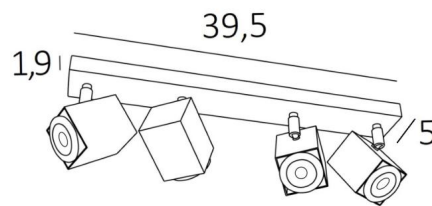

MAJORIS 4

MAJORIS 4 en bronze griffé

MAJORIS 4 est un plafonnier de quatre spots répartis sur une courte base rectangulaire

Ce plafonnier est discret, facile à installer et incontournable pour ajouter plus de luminosité à votre intérieur. Pour augmenter son efficacité, il existe sur le marché des ampoules GU10 de très grande puissance et dimmables

L'originalité du spot **MAJORIS** est sa forme carrée qui lui donne une allure très contemporaine, un design très actuel. Ce merveilleux spot est proposé dans une belle gamme de six modèles avec de un à cinq spots répartis sur des bases carrées ou rectangulaires

Fabriqué traditionnellement à la main par des artisans experts dans le travail du laiton, ce luminaire est proposé dans de nombreuses finitions, toutes remarquables

DIMENSIONS HORS-TOUT

L39,5 x 5cm H10,5→12,5cm

BASE

39,5 x 5 x 1,9cm

DONNÉES TECHNIQUES

Quatre spots montés sur rotules 360°

Dimensions des spots : #5cm L6,9cm

Quatre douilles GU10

Pas de convertisseur, ce plafonnier fonctionne directement sur le 230V

Plafonnier dimmable