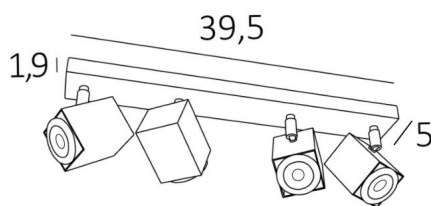

MAJORIS 4

MAJORIS 4 en bronze griffé. Finition du métal : code 29

MAJORIS 4 est un plafonnier de quatre spots répartis sur une courte base rectangulaire. Ce plafonnier est discret, facile à installer et incontournable pour ajouter plus de luminosité à votre intérieur. L'originalité du spot **MAJORIS** est sa forme carrée qui lui donne une allure très contemporaine, un design très actuel. Ce merveilleux spot est proposé dans une belle gamme de six modèles avec de un à cinq spots répartis sur des bases carrées ou rectangulaires. Fabriqué artisanalement, ce luminaire est proposé dans de nombreuses finitions, toutes remarquables.

DIMENSIONS HORS-TOUT

L39,5 x 5cm H10,5→12,5cm

BASE : 39,5 x 5 x 1,9cm

DONNÉES TECHNIQUES

Quatre spots montés sur rotules 360°

Dimensions des spots : #5cm L6,9cm

Quatre douilles GU10

Pas de convertisseur, ce plafonnier fonctionne directement sur le 230V