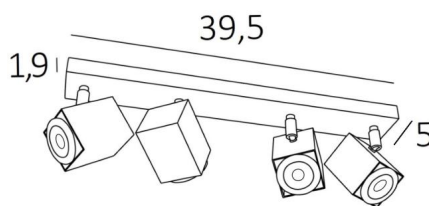

## MAJORIS 4

MAJORIS 4 en bronze griffé. Finition du métal : code 29

**MAJORIS 4** est un plafonnier de quatre spots répartis sur une courte base rectangulaire. Ce plafonnier est discret, facile à installer et incontournable pour ajouter plus de luminosité à votre intérieur. L'originalité du spot **MAJORIS** est sa forme carrée qui lui donne une allure très contemporaine, un design très actuel. Ce merveilleux spot est proposé dans une belle gamme de six modèles avec de un à cinq spots répartis sur des bases carrées ou rectangulaires. Fabriqué artisanalement, ce luminaire est proposé dans de nombreuses finitions, toutes remarquables.

### DIMENSIONS HORS-TOUIT

L39,5 x 5cm H10,5→12,5cm

**BASE** : 39,5 x 5 x 1,9cm

### DONNÉES TECHNIQUES

Quatre spots montés sur rotules 360°

Dimensions des spots : #5cm L6,9cm

Quatre douilles GU10

Pas de convertisseur, ce plafonnier fonctionne directement sur le 230V

Plafonnier dimmable