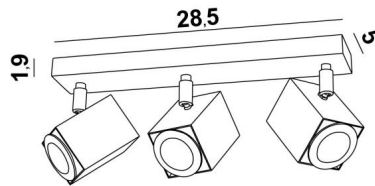

MAJORIS 3

MAJORIS 3 en bronze griffé. Finition du métal : 29

MAJORIS 3 est un plafonnier de trois spots répartis sur une courte base rectangulaire

Ce plafonnier est discret, facile à installer et incontournable pour ajouter plus de luminosité à votre intérieur

L'originalité du spot **MAJORIS** est sa forme carrée qui lui donne une allure très contemporaine, un design très actuel. Ce merveilleux spot est proposé dans une belle gamme de six modèles avec de un à cinq spots répartis sur des bases carrées ou rectangulaires. Fabriqué artisanalement, ce luminaire est proposé dans de nombreuses finitions, toutes remarquables

DIMENSIONS HORS-TOUIT

L28,5 x 5cm H10,5→12,5cm

BASE : 28,5 x 5 x 1,9cm

DONNÉES TECHNIQUES

Trois spots montés sur rotules 360°

Dimensions des spots : #5cm L6,9cm

Trois douilles GU10

Pas de convertisseur, ce plafonnier fonctionne directement sur le 230V