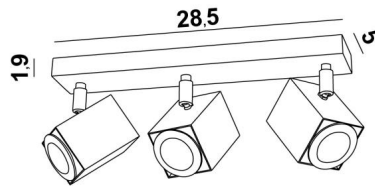

## MAJORIS 3

MAJORIS 3 en bronze griffé. Finition du métal : 29

**MAJORIS 3** est un plafonnier de trois spots répartis sur une courte base rectangulaire

Ce plafonnier est discret, facile à installer et incontournable pour ajouter plus de luminosité à votre intérieur

L'originalité du spot **MAJORIS** est sa forme carrée qui lui donne une allure très contemporaine, un design très actuel. Ce merveilleux spot est proposé dans une belle gamme de six modèles avec de un à cinq spots répartis sur des bases carrées ou rectangulaires. Fabriqué artisanalement, ce luminaire est proposé dans de nombreuses finitions, toutes remarquables

### DIMENSIONS HORS-TOUIT

L28,5 x 5cm H10,5→12,5cm

**BASE** : 28,5 x 5 x 1,9cm

### DONNÉES TECHNIQUES

Trois spots montés sur rotules 360°

Dimensions des spots : #5cm L6,9cm

Trois douilles GU10

Pas de convertisseur, ce plafonnier fonctionne directement sur le 230V

Plafonnier dimmable

Une patère pour fixer la base au plafond ([plan en PDF](#))