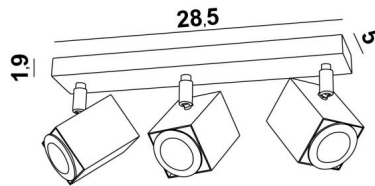

## MAJORIS 3

MAJORIS 3 en bronze griffé

**MAJORIS 3** est un plafonnier de trois spots répartis sur une courte base rectangulaire

Ce plafonnier est discret, facile à installer et incontournable pour ajouter plus de luminosité à votre intérieur. Pour augmenter son efficacité, il existe sur le marché des ampoules GU10 de très grande puissance et dimmables

### DIMENSIONS HORS-TOUT

L28,5 x 5cm H10,5→12,5cm

### BASE

28,5 x 5 x 1,9cm

### DONNÉES TECHNIQUES

Trois spots montés sur rotules 360°

Dimensions des spots : #5cm L6,9cm

Trois douilles GU10

Pas de convertisseur, ce plafonnier fonctionne directement sur le 230V

Plafonnier dimmable

Une patère pour fixer la base au plafond ([plan en PDF](#))