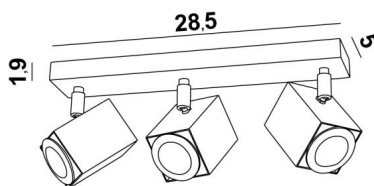

MAJORIS 3

MAJORIS 3 en bronze griffé. Finition du métal : 29

MAJORIS 3 est un plafonnier de trois spots répartis sur une courte base rectangulaire

Ce plafonnier est discret, facile à installer et incontournable pour ajouter plus de luminosité à votre intérieur

L'originalité du spot **MAJORIS** est sa forme carrée qui lui donne une allure très contemporaine, un design très actuel. Ce merveilleux spot est proposé dans une belle gamme de six modèles avec de un à cinq spots répartis sur des bases carrées ou rectangulaires. Fabriqué artisanalement, ce luminaire est proposé dans de nombreuses finitions, toutes remarquables

DIMENSIONS HORS-TOUIT

L28,5 x 5cm H10,5→12,5cm

BASE : 28,5 x 5 x 1,9cm

DONNÉES TECHNIQUES

Trois spots montés sur rotules 360°

Dimensions des spots : #5cm L6,9cm

Trois douilles GU10

Pas de convertisseur, ce plafonnier fonctionne directement sur le 230V