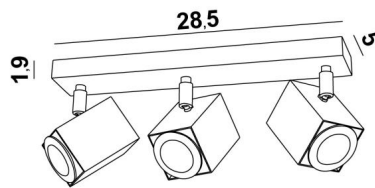

MAJORIS 3

MAJORIS 3 en bronze griffé. Finition du métal : 29

MAJORIS 3 est un plafonnier de trois spots répartis sur une courte base rectangulaire

Ce plafonnier est discret, facile à installer et incontournable pour ajouter plus de luminosité à votre intérieur

L'originalité du spot **MAJORIS** est sa forme carrée qui lui donne une allure très contemporaine, un design très actuel. Ce merveilleux spot est proposé dans une belle gamme de six modèles avec de un à cinq spots répartis sur des bases carrées ou rectangulaires. Fabriqué artisanalement, ce luminaire est proposé dans de nombreuses finitions, toutes remarquables

DIMENSIONS HORS-TOUIT

L28,5 x 5cm H10,5→12,5cm

BASE : 28,5 x 5 x 1,9cm

DONNÉES TECHNIQUES

Trois spots montés sur rotules 360°

Dimensions des spots : #5cm L6,9cm

Trois douilles GU10

Pas de convertisseur, ce plafonnier fonctionne directement sur le 230V