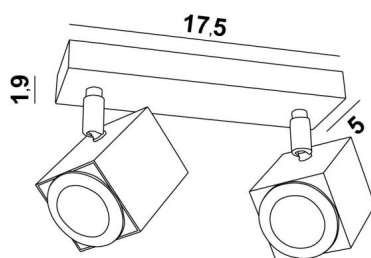

## MAJORIS 2

MAJORIS 2 en blanc structuré. Finition du métal : code 01

**MAJORIS 2** est un plafonnier de deux spots répartis sur une courte base rectangulaire

Ce plafonnier est discret, facile à installer et incontournable pour ajouter plus de luminosité à votre intérieur

L'originalité du spot **MAJORIS** est sa forme carrée qui lui donne une allure très contemporaine, un design très actuel. Ce merveilleux spot est proposé dans une belle gamme de six modèles avec de un à cinq spots répartis sur des bases carrées ou rectangulaires. Fabriqué artisanalement, ce luminaire est proposé dans de nombreuses finitions, toutes remarquables

### DIMENSIONS HORS-TOUT

L17,5 x 5cm H10,5→12,5cm

**BASE** : 17,5 x 5 x 1,9cm

### DONNÉES TECHNIQUES

Deux spots montés sur rotules 360°. Dimensions spot : #5cm L6,9cm

Deux douilles GU10

Pas de convertisseur, ce plafonnier fonctionne directement sur le 230V. Plafonnier dimmable

Une patère pour fixer la base au plafond ([plan en PDF](#))