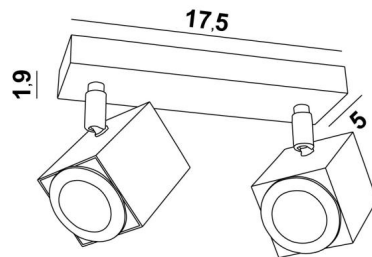

MAJORIS 2

MAJORIS 2 en blanc structuré. Finition du métal : code 01

MAJORIS 2 est un plafonnier de deux spots répartis sur une courte base rectangulaire

Ce plafonnier est discret, facile à installer et incontournable pour ajouter plus de luminosité à votre intérieur

L'originalité du spot **MAJORIS** est sa forme carrée qui lui donne une allure très contemporaine, un design très actuel. Ce merveilleux spot est proposé dans une belle gamme de six modèles avec de un à cinq spots répartis sur des bases carrées ou rectangulaires. Fabriqué artisanalement, ce luminaire est proposé dans de nombreuses finitions, toutes remarquables

DIMENSIONS HORS-TOUIT

L17,5 x 5cm H10,5→12,5cm

BASE : 17,5 x 5 x 1,9cm

DONNÉES TECHNIQUES

Deux spots montés sur rotules 360°. Dimensions spot : #5cm L6,9cm

Deux douilles GU10

Pas de convertisseur, ce plafonnier fonctionne directement sur le 230V. Plafonnier dimmable