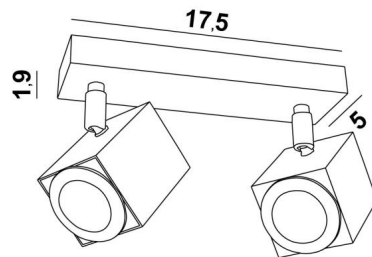

## MAJORIS 2

MAJORIS 2 en blanc structuré. Finition du métal : code 01

**MAJORIS 2** est un plafonnier de deux spots répartis sur une courte base rectangulaire

Ce plafonnier est discret, facile à installer et incontournable pour ajouter plus de luminosité à votre intérieur

L'originalité du spot **MAJORIS** est sa forme carrée qui lui donne une allure très contemporaine, un design très actuel. Ce merveilleux spot est proposé dans une belle gamme de six modèles avec de un à cinq spots répartis sur des bases carrées ou rectangulaires. Fabriqué artisanalement, ce luminaire est proposé dans de nombreuses finitions, toutes remarquables

### DIMENSIONS HORS-TOUT

L17,5 x 5cm H10,5→12,5cm

**BASE** : 17,5 x 5 x 1,9cm

### DONNÉES TECHNIQUES

Deux spots montés sur rotules 360°. Dimensions spot : #5cm L6,9cm

Deux douilles GU10

Pas de convertisseur, ce plafonnier fonctionne directement sur le 230V. Plafonnier dimmable

Une patère pour fixer la base au plafond ([plan en PDF](#))