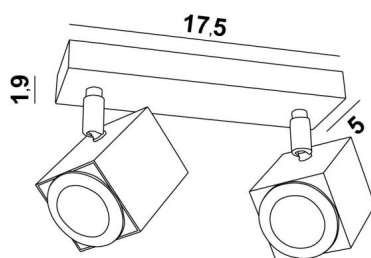

MAJORIS 2

MAJORIS 2 en blanc structuré

MAJORIS 2 est un plafonnier de deux spots répartis sur une courte base rectangulaire

Ce plafonnier est discret, facile à installer et incontournable pour ajouter plus de luminosité à votre intérieur. Pour augmenter son efficacité, il existe sur le marché des ampoules GU10 de très grande puissance et dimmables

L'originalité du spot **MAJORIS** est sa forme carrée qui lui donne une allure très contemporaine, un design très actuel. Ce merveilleux spot est proposé dans une belle gamme de six modèles avec de un à cinq spots répartis sur des bases carrées ou rectangulaires

Fabriqué traditionnellement à la main par des artisans experts dans le travail du laiton, ce luminaire est proposé dans de nombreuses finitions, toutes remarquables

DIMENSIONS HORS-TOUT

L17,5 x 5cm H10,5→12,5cm

BASE

17,5 x 5 x 1,9cm

DONNÉES TECHNIQUES

Deux spots montés sur rotules 360°

Dimensions des spots : #5cm L6,9cm

Deux douilles GU10

Pas de convertisseur, ce plafonnier fonctionne directement sur le 230V

Plafonnier dimmable