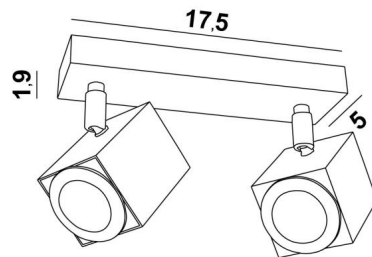

MAJORIS 2

MAJORIS 2 en blanc structuré. Finition du métal : code 01

MAJORIS 2 est un plafonnier de deux spots répartis sur une courte base rectangulaire

Ce plafonnier est discret, facile à installer et incontournable pour ajouter plus de luminosité à votre intérieur

L'originalité du spot **MAJORIS** est sa forme carrée qui lui donne une allure très contemporaine, un design très actuel. Ce merveilleux spot est proposé dans une belle gamme de six modèles avec de un à cinq spots répartis sur des bases carrées ou rectangulaires. Fabriqué artisanalement, ce luminaire est proposé dans de nombreuses finitions, toutes remarquables

DIMENSIONS HORS-TOUT

L17,5 x 5cm H10,5→12,5cm

BASE : 17,5 x 5 x 1,9cm

DONNÉES TECHNIQUES

Deux spots montés sur rotules 360°. Dimensions spot : #5cm L6,9cm

Deux douilles GU10

Pas de convertisseur, ce plafonnier fonctionne directement sur le 230V. Plafonnier dimmable