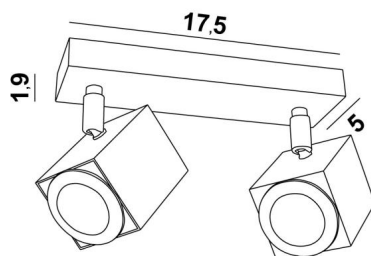

MAJORIS 2

MAJORIS 2 en blanc structuré. Finition du métal : code 01

MAJORIS 2 est un plafonnier de deux spots répartis sur une courte base rectangulaire

Ce plafonnier est discret, facile à installer et incontournable pour ajouter plus de luminosité à votre intérieur

L'originalité du spot **MAJORIS** est sa forme carrée qui lui donne une allure très contemporaine, un design très actuel. Ce merveilleux spot est proposé dans une belle gamme de six modèles avec de un à cinq spots répartis sur des bases carrées ou rectangulaires. Fabriqué artisanalement, ce luminaire est proposé dans de nombreuses finitions, toutes remarquables

DIMENSIONS HORS-TOUT

L17,5 x 5cm H10,5→12,5cm

BASE : 17,5 x 5 x 1,9cm

DONNÉES TECHNIQUES

Deux spots montés sur rotules 360°. Dimensions spot : #5cm L6,9cm

Deux douilles GU10

Pas de convertisseur, ce plafonnier fonctionne directement sur le 230V. Plafonnier dimmable