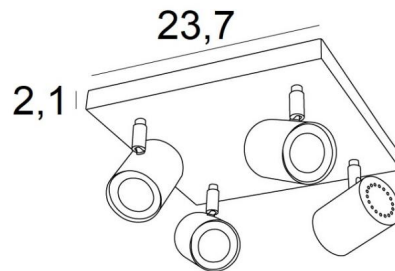

MAGELLAN SQUARE

MAGELLAN SQUARE en bronze griffé. Finition du métal : code 29

MAGELLAN SQUARE est un plafonnier de quatre spots répartis sur une base carrée. Ce plafonnier est sobre, facile à installer et incontournable pour ajouter plus de luminosité à votre intérieur. Pour augmenter son efficacité, il existe sur le marché des ampoules GU10 de très grande puissance et dimmables.

L'originalité du spot **MAGELLAN** est son design sobre et très actuel, il est cylindrique et entoure complètement la douille avec son ampoule. Ce spot est proposé dans une jolie gamme de six modèles avec de un à quatre spots répartis sur des bases ronde, carrées ou rectangulaires.

DIMENSIONS HORS-TOUT

#23,7cm H9,5→11cm

BASE : #23,7 x 2,1cm

DONNÉES TECHNIQUES

Quatre spots montés sur rotules 360°

Dimension des spots : Ø5,5cm L7,2cm

Quatre douilles GU10

Pas de convertisseur, ce plafonnier est dimmable et fonctionne directement sur le 230V