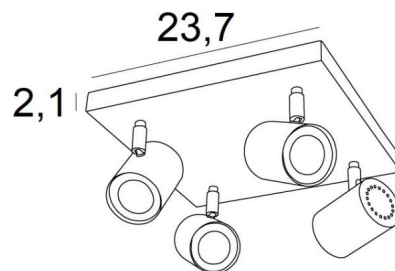

MAGELLAN SQUARE

MAGELLAN SQUARE en bronze griffé. Finition du métal : code 29

MAGELLAN SQUARE est un plafonnier de quatre spots répartis sur une base carrée. Ce plafonnier est sobre, facile à installer et incontournable pour ajouter plus de luminosité à votre intérieur. Pour augmenter son efficacité, il existe sur le marché des ampoules GU10 de très grande puissance et dimmables.

L'originalité du spot **MAGELLAN** est son design sobre et très actuel, il est cylindrique et entoure complètement la douille avec son ampoule. Ce spot est proposé dans une jolie gamme de six modèles avec de un à quatre spots répartis sur des bases ronde, carrées ou rectangulaires.

DIMENSIONS HORS-TOUT

#23,7cm H9,5→11cm

BASE : #23,7 x 2,1cm

DONNÉES TECHNIQUES

Quatre spots montés sur rotules 360°

Dimension des spots : Ø5,5cm L7,2cm

Quatre douilles GU10

Pas de convertisseur, ce plafonnier est dimmable et fonctionne directement sur le 230V