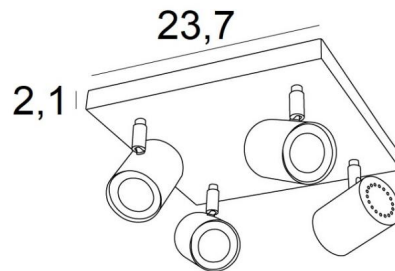

## MAGELLAN SQUARE

MAGELLAN SQUARE en bronze griffé. Finition du métal : code 29

**MAGELLAN SQUARE** est un plafonnier de quatre spots répartis sur une base carrée. Ce plafonnier est sobre, facile à installer et incontournable pour ajouter plus de luminosité à votre intérieur. Pour augmenter son efficacité, il existe sur le marché des ampoules GU10 de très grande puissance et dimmables.

L'originalité du spot **MAGELLAN** est son design sobre et très actuel, il est cylindrique et entoure complètement la douille avec son ampoule. Ce spot est proposé dans une jolie gamme de six modèles avec de un à quatre spots répartis sur des bases ronde, carrées ou rectangulaires.

### DIMENSIONS HORS-TOUT

#23,7cm H9,5→11cm

**BASE** : #23,7 x 2,1cm

### DONNÉES TECHNIQUES

Quatre spots montés sur rotules 360°

Dimension des spots : Ø5,5cm L7,2cm

Quatre douilles GU10

Pas de convertisseur, ce plafonnier est dimmable et fonctionne directement sur le 230V

Une patère pour fixer la base au plafond ([plan en PDF](#))