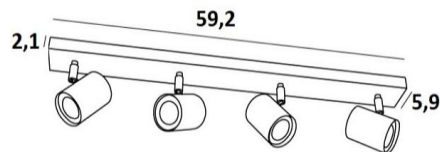

MAGELLAN 4

MAGELLAN 4 en bronze léger. Finition du métal : code 28

MAGELLAN 4 est un plafonnier de quatre spots répartis sur une base rectangulaire

Ce plafonnier est sobre, facile à installer et incontournable pour ajouter plus de luminosité à votre intérieur. Pour augmenter son efficacité, il existe sur le marché des ampoules GU10 de très grande puissance et dimmables

L'originalité du spot **MAGELLAN** est son design sobre et très actuel, il est cylindrique et entoure complètement la douille avec son ampoule. Ce spot est proposé dans une jolie gamme de six modèles avec de un à quatre spots répartis sur des bases ronde, carrées ou rectangulaires

DIMENSIONS HORS-TOUT

L59,2 x 5,9cm H9,5→11cm

BASE : 59,2 x 5,9 x 2,1cm

DONNÉES TECHNIQUES

Quatre spots montés sur rotules 360°

Dimension des spots : Ø5,5cm L7,2cm

Quatre douilles GU10

Pas de convertisseur, ce plafonnier est dimmable et fonctionne directement sur le 230V