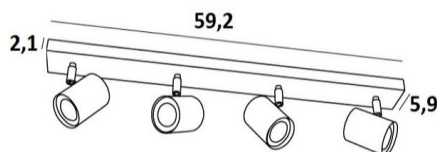

MAGELLAN 4

MAGELLAN 4 en bronze léger. Finition du métal : code 28

MAGELLAN 4 est un plafonnier de quatre spots répartis sur une base rectangulaire

Ce plafonnier est sobre, facile à installer et incontournable pour ajouter plus de luminosité à votre intérieur. Pour augmenter son efficacité, il existe sur le marché des ampoules GU10 de très grande puissance et dimmables

L'originalité du spot **MAGELLAN** est son design sobre et très actuel, il est cylindrique et entoure complètement la douille avec son ampoule. Ce spot est proposé dans une jolie gamme de six modèles avec de un à quatre spots répartis sur des bases ronde, carrées ou rectangulaires

DIMENSIONS HORS-TOUT

L59,2 x 5,9cm H9,5→11cm

BASE : 59,2 x 5,9 x 2,1cm

DONNÉES TECHNIQUES

Quatre spots montés sur rotules 360°

Dimension des spots : Ø5,5cm L7,2cm

Quatre douilles GU10

Pas de convertisseur, ce plafonnier est dimmable et fonctionne directement sur le 230V