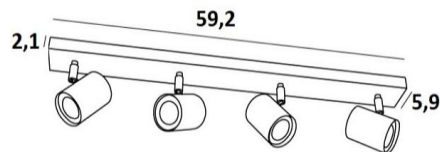

## MAGELLAN 4

MAGELLAN 4 en bronze léger. Finition du métal : code 28

**MAGELLAN 4** est un plafonnier de quatre spots répartis sur une base rectangulaire

Ce plafonnier est sobre, facile à installer et incontournable pour ajouter plus de luminosité à votre intérieur. Pour augmenter son efficacité, il existe sur le marché des ampoules GU10 de très grande puissance et dimmables

L'originalité du spot **MAGELLAN** est son design sobre et très actuel, il est cylindrique et entoure complètement la douille avec son ampoule. Ce spot est proposé dans une jolie gamme de six modèles avec de un à quatre spots répartis sur des bases ronde, carrées ou rectangulaires

### DIMENSIONS HORS-TOUT

L59,2 x 5,9cm H9,5→11cm

**BASE** : 59,2 x 5,9 x 2,1cm

### DONNÉES TECHNIQUES

Quatre spots montés sur rotules 360°

Dimension des spots : Ø5,5cm L7,2cm

Quatre douilles GU10

Pas de convertisseur, ce plafonnier est dimmable et fonctionne directement sur le 230V

Une patère pour fixer la base au plafond ([plan en PDF](#))