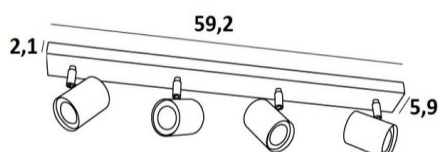

MAGELLAN 4

MAGELLAN 4 en bronze léger

MAGELLAN 4 est un plafonnier de quatre spots répartis sur une base rectangulaire

Ce plafonnier est sobre, facile à installer et incontournable pour ajouter plus de luminosité à votre intérieur. Pour augmenter son efficacité, il existe sur le marché des ampoules GU10 de très grande puissance et dimmables

L'originalité du spot **MAGELLAN** est son design sobre et très actuel, il est cylindrique et entoure complètement la douille avec son ampoule. Ce spot est proposé dans une jolie gamme de six modèles avec de un à quatre spots répartis sur des bases ronde, carrées ou rectangulaires

DIMENSIONS HORS-TOUT

L59,2 x 5,9cm H9,5→11cm

BASE

59,2 x 5,9 x 2,1cm

DONNÉES TECHNIQUES

Quatre spots montés sur rotules 360°

Dimension des spots : Ø5,5cm L7,2cm

Quatre douilles GU10