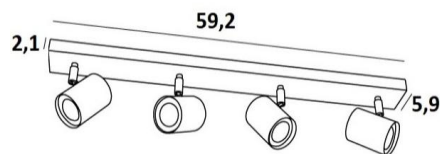

MAGELLAN 4

MAGELLAN 4 en bronze léger. Finition du métal : code 28

MAGELLAN 4 est un plafonnier de quatre spots répartis sur une base rectangulaire

Ce plafonnier est sobre, facile à installer et incontournable pour ajouter plus de luminosité à votre intérieur. Pour augmenter son efficacité, il existe sur le marché des ampoules GU10 de très grande puissance et dimmables

L'originalité du spot **MAGELLAN** est son design sobre et très actuel, il est cylindrique et entoure complètement la douille avec son ampoule. Ce spot est proposé dans une jolie gamme de six modèles avec de un à quatre spots répartis sur des bases ronde, carrées ou rectangulaires

DIMENSIONS HORS-TOUT

L59,2 x 5,9cm H9,5→11cm

BASE : 59,2 x 5,9 x 2,1cm

DONNÉES TECHNIQUES

Quatre spots montés sur rotules 360°

Dimension des spots : Ø5,5cm L7,2cm

Quatre douilles GU10

Pas de convertisseur, ce plafonnier est dimmable et fonctionne directement sur le 230V