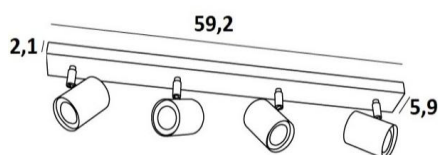

## MAGELLAN 4

MAGELLAN 4 en bronze léger. Finition du métal : code 28

**MAGELLAN 4** est un plafonnier de quatre spots répartis sur une base rectangulaire

Ce plafonnier est sobre, facile à installer et incontournable pour ajouter plus de luminosité à votre intérieur. Pour augmenter son efficacité, il existe sur le marché des ampoules GU10 de très grande puissance et dimmables

L'originalité du spot **MAGELLAN** est son design sobre et très actuel, il est cylindrique et entoure complètement la douille avec son ampoule. Ce spot est proposé dans une jolie gamme de six modèles avec de un à quatre spots répartis sur des bases ronde, carrées ou rectangulaires

### DIMENSIONS HORS-TOUT

L59,2 x 5,9cm H9,5→11cm

**BASE** : 59,2 x 5,9 x 2,1cm

### DONNÉES TECHNIQUES

Quatre spots montés sur rotules 360°

Dimension des spots : Ø5,5cm L7,2cm

Quatre douilles GU10

Pas de convertisseur, ce plafonnier est dimmable et fonctionne directement sur le 230V

Une patère pour fixer la base au plafond ([plan en PDF](#))