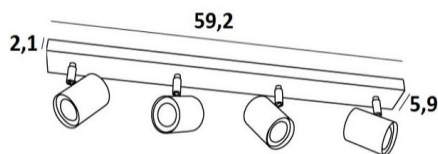

MAGELLAN 4

MAGELLAN 4 en bronze léger. Finition du métal : code 28

MAGELLAN 4 est un plafonnier de quatre spots répartis sur une base rectangulaire

Ce plafonnier est sobre, facile à installer et incontournable pour ajouter plus de luminosité à votre intérieur. Pour augmenter son efficacité, il existe sur le marché des ampoules GU10 de très grande puissance et dimmables

L'originalité du spot **MAGELLAN** est son design sobre et très actuel, il est cylindrique et entoure complètement la douille avec son ampoule. Ce spot est proposé dans une jolie gamme de six modèles avec de un à quatre spots répartis sur des bases ronde, carrées ou rectangulaires

DIMENSIONS HORS-TOUT

L59,2 x 5,9cm H9,5→11cm

BASE : 59,2 x 5,9 x 2,1cm

DONNÉES TECHNIQUES

Quatre spots montés sur rotules 360°

Dimension des spots : Ø5,5cm L7,2cm

Quatre douilles GU10

Pas de convertisseur, ce plafonnier est dimmable et fonctionne directement sur le 230V