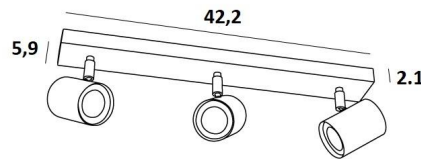

## MAGELLAN 3

MAGELLAN 3 en chrome satiné

**MAGELLAN 3** est un plafonnier de trois spots répartis sur une base rectangulaire

Ce plafonnier est sobre, facile à installer et incontournable pour ajouter plus de luminosité à votre intérieur. Pour augmenter son efficacité, il existe sur le marché des ampoules GU10 de très grande puissance et dimmables

### DIMENSIONS HORS-TOUT

L42,2 x 5,9cm H9,5→11cm

### BASE

42,2 x 5,9 x 2,1cm

### DONNÉES TECHNIQUES

Trois spots montés sur rotules 360°

Dimension des spots : Ø5,5cm L7,2cm

Trois douilles GU10

Pas de convertisseur, ce plafonnier est dimmable et fonctionne directement sur le 230V

Une patère pour fixer la base au plafond ([plan en PDF](#))