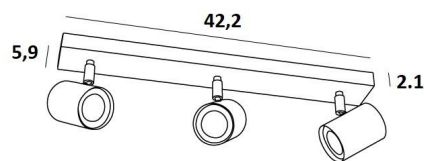

## MAGELLAN 3

MAGELLAN 3 en blanc structuré. Finition du métal : code 01

**MAGELLAN 3** est un plafonnier de trois spots répartis sur une base rectangulaire

Ce plafonnier est sobre, facile à installer et incontournable pour ajouter plus de luminosité à votre intérieur. Pour augmenter son efficacité, il existe sur le marché des ampoules GU10 de très grande puissance et dimmables

### DIMENSIONS HORS-TOUT

L42,2 x 5,9cm H9,5→11cm

### BASE

42,2 x 5,9 x 2,1cm

### DONNÉES TECHNIQUES

Trois spots montés sur rotules 360°

Dimension des spots : Ø5,5cm L7,2cm

Trois douilles GU10

Pas de convertisseur, ce plafonnier est dimmable et fonctionne directement sur le 230V

Une patère pour fixer la base au plafond ([plan en PDF](#))