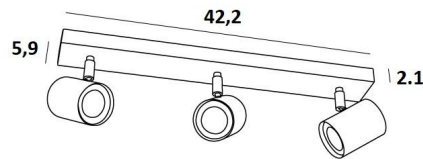

MAGELLAN 3

MAGELLAN 3 en blanc structuré. Finition du métal : code 01

MAGELLAN 3 est un plafonnier de trois spots répartis sur une base rectangulaire

Ce plafonnier est sobre, facile à installer et incontournable pour ajouter plus de luminosité à votre intérieur. Pour augmenter son efficacité, il existe sur le marché des ampoules GU10 de très grande puissance et dimmables

L'originalité du spot **MAGELLAN** est son design sobre et très actuel, il est cylindrique et entoure complètement la douille avec son ampoule. Ce spot est proposé dans une jolie gamme de six modèles avec de un à quatre spots répartis sur des bases ronde, carrées ou rectangulaires

DIMENSIONS HORS-TOUT

L42,2 x 5,9cm H9,5→11cm

BASE

42,2 x 5,9 x 2,1cm

DONNÉES TECHNIQUES

Trois spots montés sur rotules 360°

Dimension des spots : Ø5,5cm L7,2cm

Trois douilles GU10