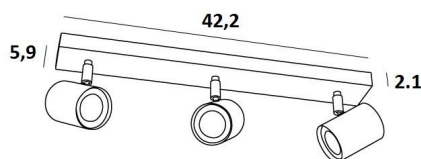

## MAGELLAN 3

MAGELLAN 3 en blanc structuré. Finition du métal : code 01

**MAGELLAN 3** est un plafonnier de trois spots répartis sur une base rectangulaire

Ce plafonnier est sobre, facile à installer et incontournable pour ajouter plus de luminosité à votre intérieur. Pour augmenter son efficacité, il existe sur le marché des ampoules GU10 de très grande puissance et dimmables

### DIMENSIONS HORS-TOUT

L42,2 x 5,9cm H9,5→11cm

### BASE

42,2 x 5,9 x 2,1cm

### DONNÉES TECHNIQUES

Trois spots montés sur rotules 360°

Dimension des spots : Ø5,5cm L7,2cm

Trois douilles GU10

Pas de convertisseur, ce plafonnier est dimmable et fonctionne directement sur le 230V

Une patère pour fixer la base au plafond ([plan en PDF](#))