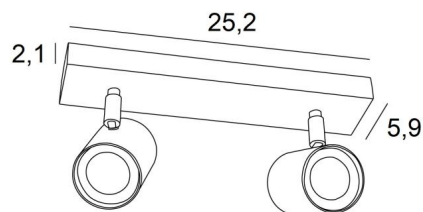

## MAGELLAN 2

MAGELLAN 2 en chrome satiné. Finition du métal : code 32

**MAGELLAN 2** est un plafonnier de deux spots répartis sur une base rectangulaire

Ce plafonnier est sobre, facile à installer et incontournable pour ajouter plus de luminosité à votre intérieur

L'originalité du spot **MAGELLAN** est son design sobre et très actuel, il est cylindrique et entoure complètement la douille avec son ampoule. Ce spot est proposé dans une jolie gamme de six modèles avec de un à quatre spots répartis sur des bases ronde, carrées ou rectangulaires

### DIMENSIONS HORS-TOUT

L25,2 x 5,9cm H9,5→11cm

**BASE :** 25,2 x 5,9 x 2,1cm

### DONNÉES TECHNIQUES

Deux spots montés sur rotules 360°

Dimension des spots : Ø5,5cm L7,2cm

Deux douilles GU10

Pas de convertisseur, ce plafonnier est dimmable et fonctionne directement sur le 230V

Une patère pour fixer la base au plafond ([plan en PDF](#))