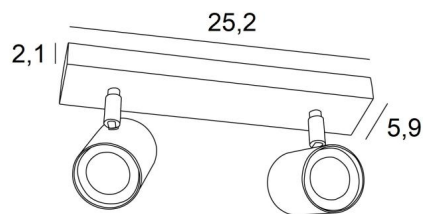

MAGELLAN 2

MAGELLAN 2 en bronze léger. Finition du métal : code 28

MAGELLAN 2 est un plafonnier de deux spots répartis sur une base rectangulaire

Ce plafonnier est sobre, facile à installer et incontournable pour ajouter plus de luminosité à votre intérieur

L'originalité du spot **MAGELLAN** est son design sobre et très actuel, il est cylindrique et entoure complètement la douille avec son ampoule. Ce spot est proposé dans une jolie gamme de six modèles avec de un à quatre spots répartis sur des bases ronde, carrées ou rectangulaires

DIMENSIONS HORS-TOUT

L25,2 x 5,9cm H9,5→11cm

BASE : 25,2 x 5,9 x 2,1cm

DONNÉES TECHNIQUES

Deux spots montés sur rotules orientables dans toutes directions

Dimension d'un spot : Ø5,5cm L7,2cm

Deux douilles GU10