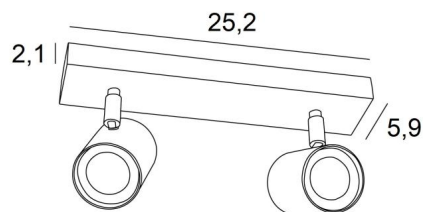

## MAGELLAN 2

MAGELLAN 2 en bronze léger. Finition du métal : code 28

**MAGELLAN 2** est un plafonnier de deux spots répartis sur une base rectangulaire

Ce plafonnier est sobre, facile à installer et incontournable pour ajouter plus de luminosité à votre intérieur

L'originalité du spot **MAGELLAN** est son design sobre et très actuel, il est cylindrique et entoure complètement la douille avec son ampoule. Ce spot est proposé dans une jolie gamme de six modèles avec de un à quatre spots répartis sur des bases ronde, carrées ou rectangulaires

### DIMENSIONS HORS-TOUT

L25,2 x 5,9cm H9,5→11cm

**BASE :** 25,2 x 5,9 x 2,1cm

### DONNÉES TECHNIQUES

Deux spots montés sur rotules orientables dans toutes directions

Dimension d'un spot : Ø5,5cm L7,2cm

Deux douilles GU10

Pas de convertisseur, ce plafonnier est variable et fonctionne directement sur le 230V