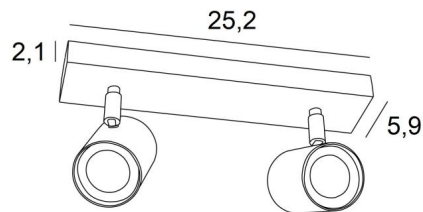

MAGELLAN 2

MAGELLAN 2 en bronze léger. Finition du métal : code 28

MAGELLAN 2 est un plafonnier de deux spots répartis sur une base rectangulaire

Ce plafonnier est sobre, facile à installer et incontournable pour ajouter plus de luminosité à votre intérieur

L'originalité du spot **MAGELLAN** est son design sobre et très actuel, il est cylindrique et entoure complètement la douille avec son ampoule. Ce spot est proposé dans une jolie gamme de six modèles avec de un à quatre spots répartis sur des bases ronde, carrées ou rectangulaires

DIMENSIONS HORS-TOUT

L25,2 x 5,9cm H9,5→11cm

BASE : 25,2 x 5,9 x 2,1cm

DONNÉES TECHNIQUES

Deux spots montés sur rotules orientables dans toutes directions

Dimension d'un spot : Ø5,5cm L7,2cm

Deux douilles GU10