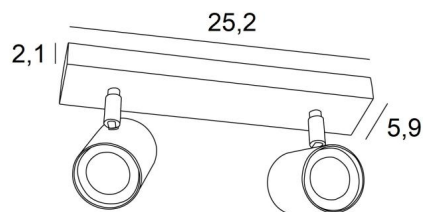

MAGELLAN 2

MAGELLAN 2 en chrome satiné. Finition du métal : code 32

MAGELLAN 2 est un plafonnier de deux spots répartis sur une base rectangulaire

Ce plafonnier est sobre, facile à installer et incontournable pour ajouter plus de luminosité à votre intérieur

L'originalité du spot **MAGELLAN** est son design sobre et très actuel, il est cylindrique et entoure complètement la douille avec son ampoule. Ce spot est proposé dans une jolie gamme de six modèles avec de un à quatre spots répartis sur des bases ronde, carrées ou rectangulaires

DIMENSIONS HORS-TOUT

L25,2 x 5,9cm H9,5→11cm

BASE : 25,2 x 5,9 x 2,1cm

DONNÉES TECHNIQUES

Deux spots montés sur rotules 360°

Dimension des spots : Ø5,5cm L7,2cm

Deux douilles GU10

Pas de convertisseur, ce plafonnier est dimmable et fonctionne directement sur le 230V