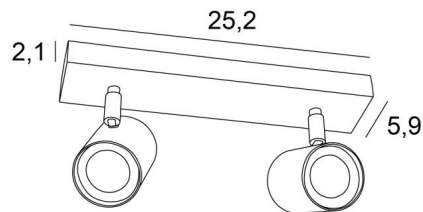

MAGELLAN 2

MAGELLAN 2 en chrome satiné

MAGELLAN 2 est un plafonnier de deux spots répartis sur une base rectangulaire

Ce plafonnier est sobre, facile à installer et incontournable pour ajouter plus de luminosité à votre intérieur. Pour augmenter son efficacité, il existe sur le marché des ampoules GU10 de très grande puissance et dimmables

L'originalité du spot **MAGELLAN** est son design sobre et très actuel, il est cylindrique et entoure complètement la douille avec son ampoule. Ce spot est proposé dans une jolie gamme de six modèles avec de un à quatre spots répartis sur des bases ronde, carrées ou rectangulaires

DIMENSIONS HORS-TOUT

L25,2 x 5,9cm H9,5→11cm

BASE

25,2 x 5,9 x 2,1cm

DONNÉES TECHNIQUES

Deux spots montés sur rotules 360°

Dimension des spots : Ø5,5cm L7,2cm

Deux douilles GU10