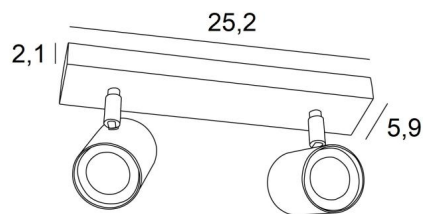

MAGELLAN 2

MAGELLAN 2 en chrome satiné. Finition du métal : code 32

MAGELLAN 2 est un plafonnier de deux spots répartis sur une base rectangulaire

Ce plafonnier est sobre, facile à installer et incontournable pour ajouter plus de luminosité à votre intérieur

L'originalité du spot **MAGELLAN** est son design sobre et très actuel, il est cylindrique et entoure complètement la douille avec son ampoule. Ce spot est proposé dans une jolie gamme de six modèles avec de un à quatre spots répartis sur des bases ronde, carrées ou rectangulaires

DIMENSIONS HORS-TOUT

L25,2 x 5,9cm H9,5→11cm

BASE : 25,2 x 5,9 x 2,1cm

DONNÉES TECHNIQUES

Deux spots montés sur rotules 360°

Dimension des spots : Ø5,5cm L7,2cm

Deux douilles GU10

Pas de convertisseur, ce plafonnier est dimmable et fonctionne directement sur le 230V