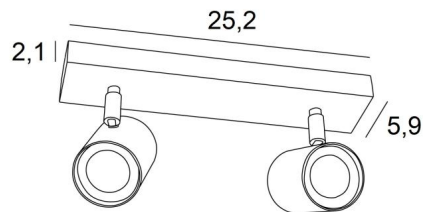

MAGELLAN 2

MAGELLAN 2 en chrome satiné. Finition du métal : code 32

MAGELLAN 2 est un plafonnier de deux spots répartis sur une base rectangulaire

Ce plafonnier est sobre, facile à installer et incontournable pour ajouter plus de luminosité à votre intérieur

L'originalité du spot **MAGELLAN** est son design sobre et très actuel, il est cylindrique et entoure complètement la douille avec son ampoule. Ce spot est proposé dans une jolie gamme de six modèles avec de un à quatre spots répartis sur des bases ronde, carrées ou rectangulaires

DIMENSIONS HORS-TOUT

L25,2 x 5,9cm H9,5→11cm

BASE : 25,2 x 5,9 x 2,1cm

DONNÉES TECHNIQUES

Deux spots montés sur rotules 360°

Dimension des spots : Ø5,5cm L7,2cm

Deux douilles GU10

Pas de convertisseur, ce plafonnier est dimmable et fonctionne directement sur le 230V