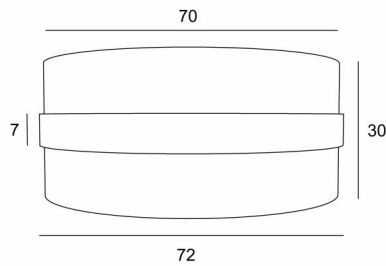

ABAT-JOUR TOUYA 70

Abat-jour TOUYA 70 en Trento jute (tissu de catégorie 3) avec anneau en Trento lave

Abat-jour TOUYA 70 est un abat-jour rond cylindrique de 70cm de diamètre qui apporte élégance, couleurs et une belle présence dans votre déco. Le choix et l'association de deux matières est un "plus" qui enrichi votre suspension

Pour un **abat-jour TOUYA 70** vous avez le choix entre deux types d'attaches (E27 ou NOURRICE) en fonction du choix de la suspension qui est installée

Cet abat-jour a été conçu pour être placé en suspension mais il peut également être installé contre le plafond, aux conditions d'utiliser notre plafonnier **KENTIKA CEILING** et de choisir l'abat-jour avec l'attache pour nourrice. Il est équipé d'un diffuseur intégral qui le ferme entièrement dans le bas et nous vous proposons cinq tailles différentes

DIMENSIONS HORS-TOUT

Ø72cm H30cm Ring 7cm

DONNÉES TECHNIQUES

TOUYA est un abat-jour qui a, en son centre, un abat-jour qui "gravite" autour de lui (dans une autre couleur). Cet "abat-jour anneau" est doublé d'une matière opaque pour éviter des ombres déplaisantes venues de l'intérieur

ABAT-JOUR : DIMENSIONS & CODE

Ø72 - 72 - 30cm (1x E27) (code 4870)

Ø72 - 72 - 30cm (Nourrice : 4x E27) (code 4871)

+ *integral diffuser*

Code: 4870 + code tissu

Code: 4871 + code tissu

Nous proposons plus de 180 tissus, matières et couleurs pour les abat-jour