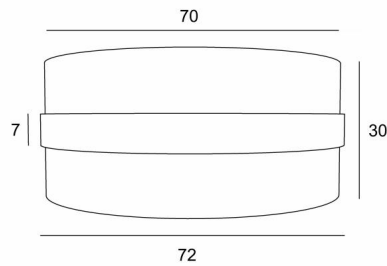

ABAT-JOUR TOUYA 70

Abat-jour TOUYA 70 en Trento jute (tissu de catégorie 3) avec anneau en Trento lave

Abat-jour TOUYA 70 est un abat-jour rond cylindrique de 70cm de diamètre qui apporte élégance, couleurs et une belle présence dans votre déco. Le choix et l'association de deux matières est un "plus" qui enrichi votre suspension

Pour un **abat-jour TOUYA 70** vous avez le choix entre deux types d'attaches (E27 ou NOURRICE) en fonction du choix de la suspension qui est installée

Cet abat-jour a été conçu pour être placé en suspension mais il peut également être installé contre le plafond, aux conditions d'utiliser notre plafonnier **KENTIKA CEILING** et de choisir l'abat-jour avec l'attache pour nourrice. Il est équipé d'un diffuseur intégral qui le ferme entièrement dans le bas et nous vous proposons cinq tailles différentes

DIMENSIONS HORS-TOUT

Ø72cm H30cm Ring 7cm

DONNÉES TECHNIQUES

TOUYA est un abat-jour qui a, en son centre, un abat-jour qui "gravite" autour de lui (dans une autre couleur). Cet "abat-jour anneau" est doublé d'une matière opaque pour éviter des ombres déplaisantes venues de l'intérieur

ABAT-JOUR : DIMENSIONS & CODE

Ø72 - 72 - 30cm (1x E27) (code 4870)

Ø72 - 72 - 30cm (Nourrice : 4x E27) (code 4871)

+ *integral diffuser*

Code: 4870 + code tissu

Code: 4871 + code tissu

Nous proposons plus de 180 tissus, matières et couleurs pour les abat-jour