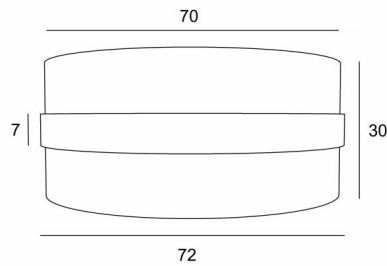

ABAT-JOUR TOUYA 70

Abat-jour TOUYA 70 en Trento jute (tissu de catégorie 3) avec anneau en Trento lave

Abat-jour TOUYA 70 est un abat-jour rond cylindrique de 70cm de diamètre qui apporte élégance, couleurs et une belle présence dans votre déco. Le choix et l'association de deux matières est un "plus" qui enrichi votre suspension

Pour un **abat-jour TOUYA 70** vous avez le choix entre deux types d'attaches (E27 ou NOURRICE) en fonction du choix de la suspension qui est installée

Cet abat-jour a été conçu pour être placé en suspension mais il peut également être installé contre le plafond, aux conditions d'utiliser notre plafonnier **KENTIKA CEILING** et de choisir l'abat-jour avec l'attache pour nourrice. Il est équipé d'un diffuseur intégral qui le ferme entièrement dans le bas et nous vous proposons cinq tailles différentes

DIMENSIONS HORS-TOUT

Ø72cm H30cm Ring 7cm

DONNÉES TECHNIQUES

TOUYA est un abat-jour qui a, en son centre, un abat-jour qui "gravite" autour de lui (dans une autre couleur). Cet "abat-jour anneau" est doublé d'une matière opaque pour éviter des ombres déplaisantes venues de l'intérieur

ABAT-JOUR : DIMENSIONS & CODE

Ø72 - 72 - 30cm (1x E27) (code 4870)

Ø72 - 72 - 30cm (Nourrice : 4x E27) (code 4871)

+ *integral diffuser*

Code: 4870 + code tissu

Code: 4871 + code tissu

Nous proposons plus de 150 matériaux/couleurs pour les abat-jour.