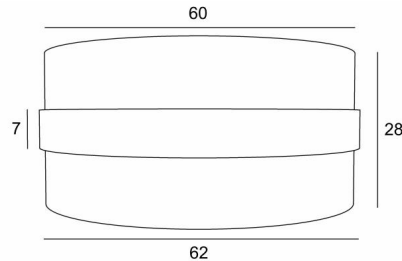

## ABAT-JOUR TOUYA 60

Abat-jour TOUYA 60 en Turda blond (tissu de catégorie 3) avec anneau en Turda abricot

**Abat-jour TOUYA 60** est un abat-jour rond cylindrique de 60cm de diamètre qui apporte élégance, couleurs et une belle présence dans votre déco. Le choix et l'association de deux matières est un "plus" qui enrichi votre suspension

Pour un **abat-jour TOUYA 60** vous avez le choix entre deux types d'attaches (E27 ou NOURRICE) en fonction du choix de la suspension qui est installée

Cet abat-jour a été conçu pour être placé en suspension mais il peut également être installé contre le plafond, aux conditions d'utiliser notre plafonnier **KENTIKA CEILING** et de choisir l'abat-jour avec l'attache pour nourrice. Il est équipé d'un diffuseur intégral qui le ferme entièrement dans le bas et nous vous proposons cinq tailles différentes

### DIMENSIONS HORS-TOUT

Ø62cm H28cm Ring : 7cm

### ABAT-JOUR : DIMENSIONS & CODE

Ø62 - 62 - 28cm (1x E27) (code 4860)

Ø62 - 62 - 28cm (*Nourrice* : 4x E27) (code 4861)

+ *integral diffuser*

Code: 4860 + code tissu

Code: 4861 + code tissu

Nous proposons plus de 180 tissus, matières et couleurs pour les abat-jour