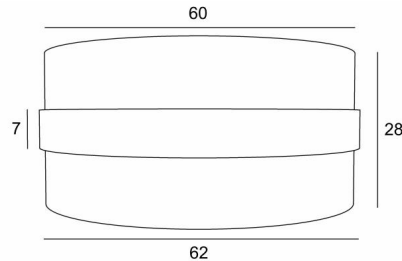

## ABAT-JOUR TOUYA 60

Abat-jour TOUYA 60 en Turda blond (tissu de catégorie 3) avec anneau en Turda abricot

**Abat-jour TOUYA 60** est un abat-jour rond cylindrique de 60cm de diamètre qui apporte élégance, couleurs et une belle présence dans votre déco. Le choix et l'association de deux matières est un "plus" qui enrichi votre suspension

Pour un **abat-jour TOUYA 60** vous avez le choix entre deux types d'attaches (E27 ou NOURRICE) en fonction du choix de la suspension qui est installée

Cet abat-jour a été conçu pour être placé en suspension mais il peut également être installé contre le plafond, aux conditions d'utiliser notre plafonnier **KENTIKA CEILING** et de choisir l'abat-jour avec l'attache pour nourrice. Il est équipé d'un diffuseur intégral qui le ferme entièrement dans le bas et nous vous proposons cinq tailles différentes

### DIMENSIONS HORS-TOUT

Ø62cm H28cm Ring : 7cm

### ABAT-JOUR : DIMENSIONS & CODE

Ø62 - 62 - 28cm (1x E27) (code 4860)

Ø62 - 62 - 28cm (Nourrice : 4x E27) (code 4861)

+ *integral diffuser*

Code: 4860 + code tissu

Code: 4861 + code tissu

Nous proposons plus de 180 tissus, matières et couleurs pour les abat-jour