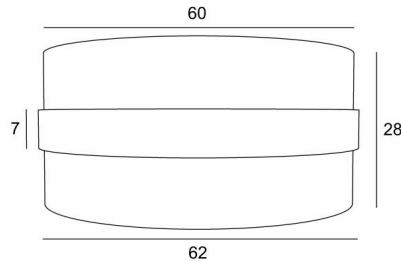

ABAT-JOUR TOUYA 60

Abat-jour TOUYA 60 en Turda blond (tissu de catégorie 3) avec anneau en Turda abricot

Abat-jour TOUYA 60 est un abat-jour rond cylindrique de 60cm de diamètre qui apporte élégance, couleurs et une belle présence dans votre déco. Le choix et l'association de deux matières est un "plus" qui enrichi votre suspension

Pour un **abat-jour TOUYA 60** vous avez le choix entre deux types d'attaches (E27 ou NOURRICE) en fonction du choix de la suspension qui est installée

Cet abat-jour a été conçu pour être placé en suspension mais il peut également être installé contre le plafond, aux conditions d'utiliser notre plafonnier **KENTIKA CEILING** et de choisir l'abat-jour avec l'attache pour nourrice. Il est équipé d'un diffuseur intégral qui le ferme entièrement dans le bas et nous vous proposons cinq tailles différentes

DIMENSIONS HORS-TOUT

Ø62cm H28cm Ring : 7cm

DONNÉES TECHNIQUES

TOUYA est un abat-jour qui a, en son centre, un abat-jour qui "grave" autour de lui (dans une autre couleur). Cet "abat-jour anneau" est doublé d'une matière opaque pour éviter des ombres déplaisantes venues de l'intérieur

ABAT-JOUR : DIMENSIONS & CODE

Ø62 - 62 - 28cm (1x E27) (code 4860)

Ø62 - 62 - 28cm (*Nourrice* : 4x E27) (code 4861)

+ *integral diffuser*

Code: 4860 + code tissu

Code: 4861 + code tissu

Nous proposons plus de 180 tissus, matières et couleurs pour les abat-jour