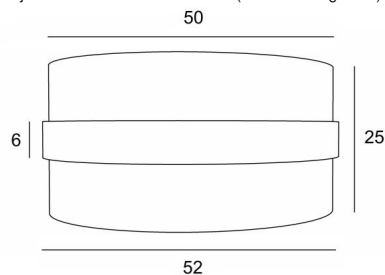

## ABAT-JOUR TOUYA 50

Abat-jour TOUYA 50 en Lin Moscou (tissu de catégorie 2) avec anneau en Turda châtain

**Abat-jour TOUYA 50** est un abat-jour rond cylindrique de 50cm de diamètre qui apporte élégance, couleurs et une belle présence dans votre déco. Le choix et l'association de deux matières est un "plus" qui enrichi votre suspension

Pour un **abat-jour TOUYA 50** vous avez le choix entre deux types d'attaches (E27 ou NOURRICE) en fonction du choix de la suspension qui est installée

Cet abat-jour a été conçu pour être placé en suspension mais il peut également être installé contre le plafond, aux conditions d'utiliser notre plafonnier **KENTIKA CEILING** et de choisir l'abat-jour avec l'attache pour nourrice. Il est équipé d'un diffuseur intégral qui le ferme entièrement dans le bas et nous vous proposons cinq tailles différentes

### DIMENSIONS HORS-TOUT

Ø52cm H25cm Ring : 6cm

### ABAT-JOUR : DIMENSIONS & CODE

Ø52 - 52 - 25cm (1x E27) (code 4850)

Ø52 - 52 - 25cm (*Nourrice* : 4x E27) (code 4851)

+ *integral diffuser*

Code: 4850 + code tissu

Code: 4851 + code tissu

Nous proposons plus de 180 tissus, matières et couleurs pour les abat-jour