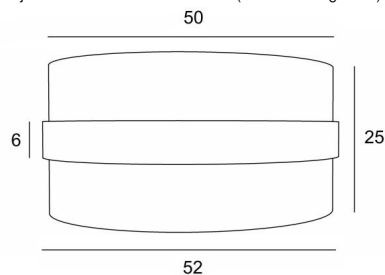

ABAT-JOUR TOUYA 50

Abat-jour TOUYA 50 en Lin Moscou (tissu de catégorie 2) avec anneau en Turda châtain

Abat-jour TOUYA 50 est un abat-jour rond cylindrique de 50cm de diamètre qui apporte élégance, couleurs et une belle présence dans votre déco. Le choix et l'association de deux matières est un "plus" qui enrichi votre suspension

Pour un **abat-jour TOUYA 50** vous avez le choix entre deux types d'attaches (E27 ou NOURRICE) en fonction du choix de la suspension qui est installée

Cet abat-jour a été conçu pour être placé en suspension mais il peut également être installé contre le plafond, aux conditions d'utiliser notre plafonnier **KENTIKA CEILING** et de choisir l'abat-jour avec l'attache pour nourrice. Il est équipé d'un diffuseur intégral qui le ferme entièrement dans le bas et nous vous proposons cinq tailles différentes

DIMENSIONS HORS-TOUT

Ø52cm H25cm Ring : 6cm

DONNÉES TECHNIQUES

TOUYA est un abat-jour qui a, en son centre, un abat-jour qui "grave" autour de lui (dans une autre couleur). Cet "abat-jour anneau" est doublé d'une matière opaque pour éviter des ombres déplaisantes venues de l'intérieur

ABAT-JOUR : DIMENSIONS & CODE

Ø52 - 52 - 25cm (1x E27) (code 4850)

Ø52 - 52 - 25cm (*Nourrice* : 4x E27) (code 4851)

+ *integral diffuser*

Code: 4850 + code tissu

Code: 4851 + code tissu

Nous proposons plus de 180 tissus, matières et couleurs pour les abat-jour