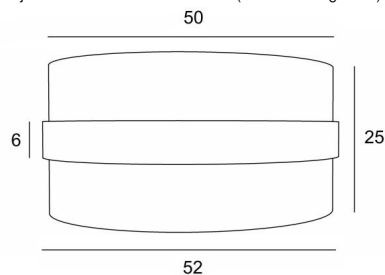

ABAT-JOUR TOUYA 50

Abat-jour TOUYA 50 en Lin Moscou (tissu de catégorie 2) avec anneau en Turda châtain

Abat-jour TOUYA 50 est un abat-jour rond cylindrique de 50cm de diamètre qui apporte élégance, couleurs et une belle présence dans votre déco. Le choix et l'association de deux matières est un "plus" qui enrichi votre suspension

Pour un **abat-jour TOUYA 50** vous avez le choix entre deux types d'attaches (E27 ou NOURRICE) en fonction du choix de la suspension qui est installée

Cet abat-jour a été conçu pour être placé en suspension mais il peut également être installé contre le plafond, aux conditions d'utiliser notre plafonnier **KENTIKA CEILING** et de choisir l'abat-jour avec l'attache pour nourrice. Il est équipé d'un diffuseur intégral qui le ferme entièrement dans le bas et nous vous proposons cinq tailles différentes

DIMENSIONS HORS-TOUT

Ø52cm H25cm Ring : 6cm

DONNÉES TECHNIQUES

TOUYA est un abat-jour qui a, en son centre, un abat-jour qui "grave" autour de lui (dans une autre couleur). Cet "abat-jour anneau" est doublé d'une matière opaque pour éviter des ombres déplaisantes venues de l'intérieur

ABAT-JOUR : DIMENSIONS & CODE

Ø52 - 52 - 25cm (1x E27) (code 4850)

Ø52 - 52 - 25cm (*Nourrice* : 4x E27) (code 4851)

+ *integral diffuser*

Code: 4850 + code tissu

Code: 4851 + code tissu

Nous proposons plus de 150 matériaux/couleurs pour les abat-jour.