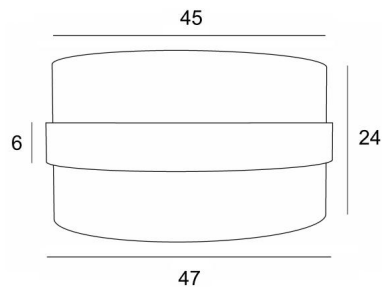

## ABAT-JOUR TOUYA 45

Abat-jour TOUYA 45 en Lin Moscou (tissu de catégorie 2) avec anneau en Seta anthracite

**Abat-jour TOUYA 45** est un abat-jour rond cylindrique de 45cm de diamètre qui apporte élégance, couleurs et une belle présence dans votre déco. Le choix et l'association de deux matières est un "plus" qui enrichi votre suspension

Pour un **abat-jour TOUYA 45** vous avez le choix entre deux types d'attaches (E27 ou NOURRICE) en fonction du choix de la suspension qui est installée

Cet abat-jour a été conçu pour être placé en suspension mais il peut également être installé contre le plafond, aux conditions d'utiliser notre plafonnier **KENTIKA CEILING** et de choisir l'abat-jour avec l'attache pour nourrice. Il est équipé d'un diffuseur intégral qui le ferme entièrement dans le bas et nous vous proposons cinq tailles différentes

### DIMENSIONS HORS-TOUT

Ø47cm H24cm Ring : 6cm

### ABAT-JOUR : DIMENSIONS & CODE

Ø47 - 47 - 24cm (1x E27) (code 4845)

Ø47 - 47 - 24cm (Nourrice : 4x E27) (code 4846)

+ *integral diffuser*

Code: 4845 + code tissu

Code: 4846 + code tissu

Nous proposons plus de 180 tissus, matières et couleurs pour les abat-jour