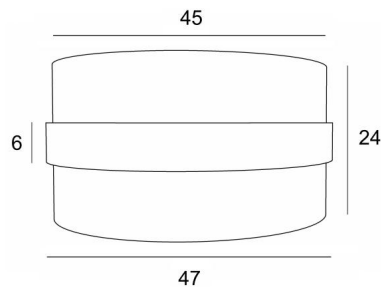

## ABAT-JOUR TOUYA 45

Abat-jour TOUYA 45 en Lin Moscou (tissu de catégorie 2) avec anneau en Seta anthracite

**Abat-jour TOUYA 45** est un abat-jour rond cylindrique de 45cm de diamètre qui apporte élégance, couleurs et une belle présence dans votre déco. Le choix et l'association de deux matières est un "plus" qui enrichi votre suspension

Pour un **abat-jour TOUYA 45** vous avez le choix entre deux types d'attaches (E27 ou NOURRICE) en fonction du choix de la suspension qui est installée

Cet abat-jour a été conçu pour être placé en suspension mais il peut également être installé contre le plafond, aux conditions d'utiliser notre plafonnier **KENTIKA CEILING** et de choisir l'abat-jour avec l'attache pour nourrice. Il est équipé d'un diffuseur intégral qui le ferme entièrement dans le bas et nous vous proposons cinq tailles différentes

### DIMENSIONS HORS-TOUT

Ø47cm H24cm Ring : 6cm

### ABAT-JOUR : DIMENSIONS & CODE

Ø47 - 47 - 24cm (1x E27) (code 4845)

Ø47 - 47 - 24cm (Nourrice : 4x E27) (code 4846)

+ *integral diffuser*

Code: 4845 + code tissu

Code: 4846 + code tissu

Nous proposons plus de 180 tissus, matières et couleurs pour les abat-jour