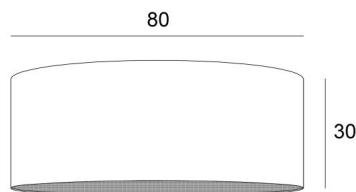

## ABAT-JOUR KENTIKA 80

Lampshade KENTIKA 80 in Turda Blond (fabric from category 3)

**Abat-jour KENTIKA 80** est un abat-jour rond cylindrique de 80cm de diamètre qui apporte élégance et une belle présence dans votre déco

### DIMENSIONS HORS-TOUT

Ø80cm H30cm