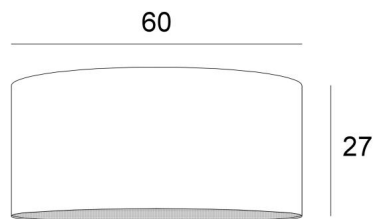

ABAT-JOUR KENTIKA 60

Lampshade KENTIKA 60

Abat-jour KENTIKA 60 est un abat-jour rond cylindrique de 60cm de diamètre qui apporte élégance et une belle présence dans votre déco

Pour un **abat-jour KENTIKA 60** vous avez le choix entre deux types d'attaches (E27 ou NOURRICE) en fonction du choix de la suspension qui est installée

DIMENSIONS HORS-TOUT

Ø60cm H27cm

DONNÉES TECHNIQUES

En fin de la catégorie **SUSPENSIONS**, nous vous proposons :

- avec **une douille E27**, un choix entre 11 suspensions
- avec **une NOURRICE** (4 douilles E27), un choix entre 8 suspensions.