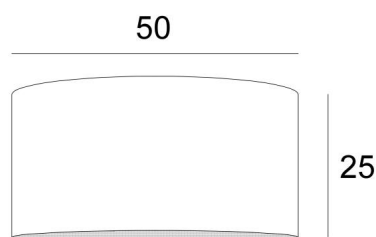

ABAT-JOUR KENTIKA 50

SHADE KENTIKA 50

Abat-jour KENTIKA 50 est un abat-jour rond cylindrique de 50cm de diamètre qui apporte élégance et une belle présence dans votre déco

Pour un **abat-jour KENTIKA 50** vous avez le choix entre deux types d'attaches (E27 ou NOURRICE) en fonction du choix de la suspension qui est installée

DIMENSIONS HORS-TOUT

Ø50cm H25cm

DONNÉES TECHNIQUES

En fin de la catégorie **SUSPENSIONS**, nous vous proposons :

- avec **une douille E27**, un choix entre 11 suspensions
- avec **une NOURRICE** (4 douilles E27), un choix entre 8 suspensions.