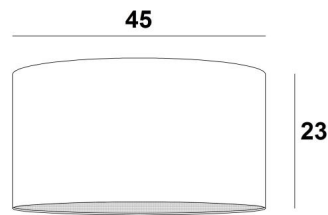

## ABAT-JOUR KENTIKA 45

SHADE KENTIKA 45

**Abat-jour KENTIKA 45** est un abat-jour rond cylindrique de 45cm de diamètre qui apporte élégance et une belle présence dans votre déco

Pour un **abat-jour KENTIKA 45** vous avez le choix entre deux types d'attaches (E27 ou NOURRICE) en fonction du choix de la suspension qui est installée

### DIMENSIONS HORS-TOUT

Ø45cm H23cm

### ABAT-JOUR : DIMENSIONS & CODE

Ø45 - 45 - 23cm (1x E27) (code 4545)

Ø45 - 45 - 23cm (Nourrice : 4x E27) (code 4546)

+ *integral diffuser*

Code: 4545 + code tissu

Code: 4546 + code tissu

Nous proposons plus de 180 tissus, matières et couleurs pour les abat-jour