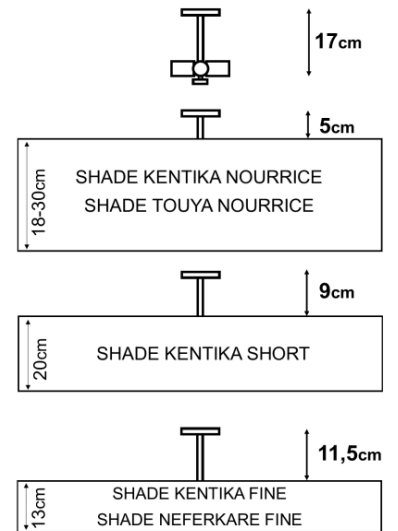

KENTIKA NOURRICE

KENTIKA NOURRICE en bronze griffé

KENTIKA NOURRICE est un plafonnier prévu pour suspendre de nombreux abat-jour munis une attache spéciale pour le placement sur une nourrice. La fixation de l'abat-jour au plafonnier se fait au moyen d'une grosse vis de serrage. Voir le dessin ci-dessus

KENTIKA NOURRICE est équipé d'une nourrice avec quatre ampoules placées horizontalement, permet le choix d'abat-jour avec peu de hauteur, facilite la maintenance des ampoules et augmente et réparti la luminosité dans l'abat-jour

DIMENSIONS HORS-TOUT

H17cm Ø14,5cm

BASE

Ø10 x 1,9cm

DONNÉES TECHNIQUES

Quatre douilles E27 placées sur une *nourrice*

L'abat-jour se fixe sur le bas de la nourrice au moyen de la grosse vis (Ø35mm)

Manchon de 12cm