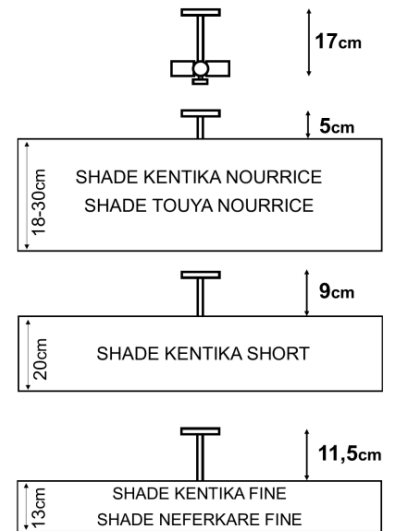

## KENTIKA NOURRICE

KENTIKA NOURRICE en bronze griffé

**KENTIKA NOURRICE** est un plafonnier prévu pour suspendre de nombreux abat-jour munis une attache spéciale pour le placement sur une nourrice. La fixation de l'abat-jour au plafonnier se fait au moyen d'une grosse vis de serrage. Voir le dessin ci-dessus

**KENTIKA NOURRICE** est équipé d'une nourrice avec quatre ampoules placées horizontalement, permet le choix d'abat-jour avec peu de hauteur, facilite la maintenance des ampoules et augmente et réparti la luminosité dans l'abat-jour

### DIMENSIONS HORS-TOUT

H17cm Ø14,5cm

### BASE

Ø10 x 1,9cm