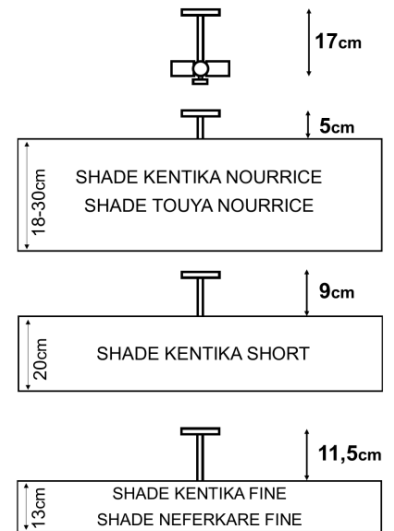

## KENTIKA NOURRICE

KENTIKA NOURRICE en bronze griffé

**KENTIKA NOURRICE** est un plafonnier prévu pour suspendre de nombreux abat-jour munis une attache spéciale pour le placement sur une nourrice. La fixation de l'abat-jour au plafonnier se fait au moyen d'une grosse vis de serrage. Voir le dessin ci-dessus

**KENTIKA NOURRICE** est équipé d'une nourrice avec quatre ampoules placées horizontalement, permet le choix d'abat-jour avec peu de hauteur, facilite la maintenance des ampoules et augmente et réparti la luminosité dans l'abat-jour

### DIMENSIONS HORS-TOUT

H17cm Ø14,5cm

### BASE

Ø10 x 1,9cm