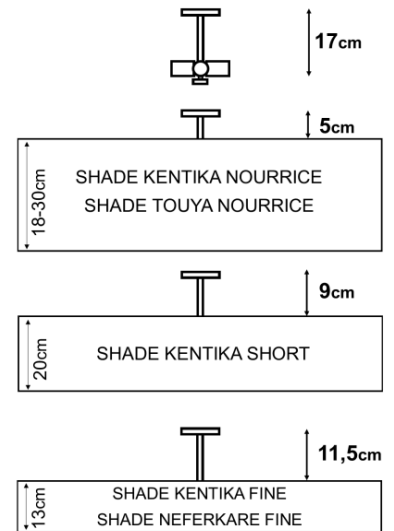

KENTIKA NOURRICE

KENTIKA NOURRICE en bronze griffé

KENTIKA NOURRICE est un plafonnier prévu pour suspendre de nombreux abat-jour munis une attache spéciale pour le placement sur une nourrice. La fixation de l'abat-jour au plafonnier se fait au moyen d'une grosse vis de serrage. Voir le dessin ci-dessus

KENTIKA NOURRICE est équipé d'une nourrice avec quatre ampoules placées horizontalement, permet le choix d'abat-jour avec peu de hauteur, facilite la maintenance des ampoules et augmente et réparti la luminosité dans l'abat-jour

DIMENSIONS HORS-TOUT

H17cm Ø14,5cm

BASE

Ø10 x 1,9cm

DONNÉES TECHNIQUES

Quatre douilles E27 placées sur une *nourrice*

L'abat-jour se fixe sur le bas de la nourrice au moyen de la grosse vis (Ø35mm)

Manchon de 12cm