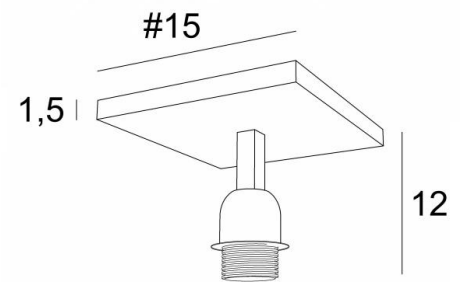

GOURNA

GOURNA en bronze griffé sans abat-jour

GOURNA est un plafonnier prévu pour le placement de tout abat-jour muni d'une attache E27, qu'il soit carré, rectangle, ovale ou rond

Ce plafonnier, à large base carrée, n'est pas réglable en hauteur, son manchon est fixe

DIMENSIONS HORS-TOUT

#15cm H12cm

BASE

#15 x 1,5cm

DONNÉES TECHNIQUES

Une douille E27 métallique avec bague

Suspension dimmable

Cette suspension n'est pas réglable en hauteur