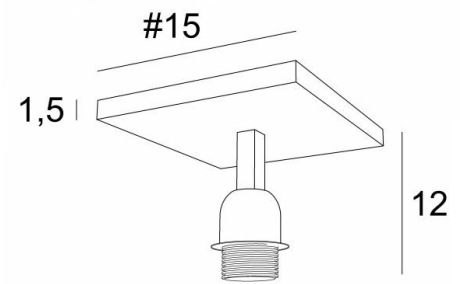

## GOURNA

GOURNA en bronze griffé sans abat-jour

**GOURNA** est un plafonnier prévu pour le placement de tout abat-jour muni d'une attache E27, qu'il soit carré, rectangle, ovale ou rond

Ce plafonnier, à large base carrée, n'est pas réglable en hauteur, son manchon est fixe

### DIMENSIONS HORS-TOUT

#15cm H12cm

### BASE

#15 x 1,5cm

### DONNÉES TECHNIQUES

Une douille E27 métallique avec bague

Suspension dimmable

Cette suspension n'est pas réglable en hauteur

Une patère pour fixer la base au plafond ([plan en PDF](#))