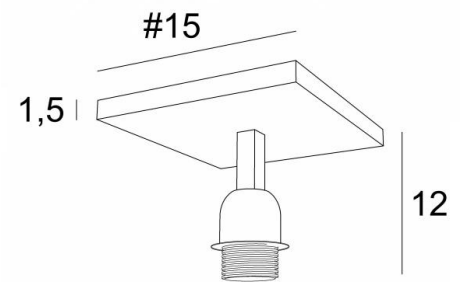

## GOURNA

GOURNA en bronze griffé sans abat-jour

**GOURNA** est un plafonnier prévu pour le placement de tout abat-jour muni d'une attache E27, qu'il soit carré, rectangle, ovale ou rond

Ce plafonnier, à large base carrée, n'est pas réglable en hauteur, son manchon est fixe

### DIMENSIONS HORS-TOUT

#15cm H12cm

### BASE

#15 x 1,5cm

### DONNÉES TECHNIQUES

Une douille E27 métallique avec bague

Suspension dimmable

Cette suspension n'est pas réglable en hauteur

Une patère pour fixer la base au plafond ([plan en PDF](#))