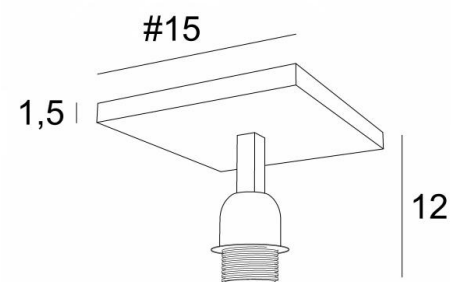

GOURNA

GOURNA en bronze griffé sans abat-jour

GOURNA est un plafonnier prévu pour le placement de tout abat-jour muni d'une attache E27, qu'il soit carré, rectangle, ovale ou rond
Ce plafonnier, à large base carrée, n'est pas réglable en hauteur, son manchon est fixe

DIMENSIONS HORS-TOUT

#15cm H12cm

BASE

#15 x 1,5cm

DONNÉES TECHNIQUES

Une douille E27 métallique avec bague

Suspension dimmable

Cette suspension n'est pas réglable en hauteur