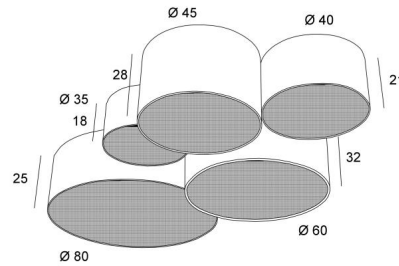

## ABAT-JOUR NAPATA (x5)

Abat-jour NAPATA en Coton calcaire (tissu de catégorie 1)

L 175 cm x 97 cm

Set de cinq abat-jour cylindriques de différents diamètres et hauteurs

Chaque abat-jour est prévu pour être installé contre le plafond et il faut prévoir une source lumineuse pour chacun d'eux

### DIMENSIONS HORS-TOUT

L175 x 97cm H32cm

### ABAT-JOUR : DIMENSIONS & CODE

Ø35 - 35 - 18cm + *integral diffuser*

Ø40 - 40 - 21cm + *integral diffuser*

Ø45 - 45 - 28cm + *integral diffuser*

Ø60 - 60 - 32cm + *integral diffuser*

Ø80 - 80 - 25cm + *integral diffuser*