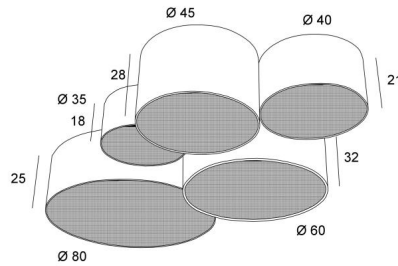

ABAT-JOUR NAPATA (x5)

Abat-jour NAPATA en Coton calcaire (tissu de catégorie 1)

L 175 cm x 97 cm

Set de cinq abat-jour cylindriques de différents diamètres et hauteurs

Chaque abat-jour est prévu pour être installé contre le plafond et il faut prévoir une source lumineuse pour chacun d'eux

DIMENSIONS HORS-TOUT

L175 x 97cm H32cm

DONNÉES TECHNIQUES

Chaque abat-jour doit être "collé" au plafond. Pour réaliser cette opération, des attaches spéciales sont livrées avec chaque abat-jour. Voir [NOTICE DE MONTAGE](#)

Luminaires conseillés :

Trois **KENTIKA MINI** (1x E27) pour les trois petits abat-jour

Deux **KENTIKA FINE CEILING** (Nourrice : 4x E27) pour les deux grands abat-jour

ABAT-JOUR : DIMENSIONS & CODE

Ø35 - 35 - 18cm + *integral diffuser*

Ø40 - 40 - 21cm + *integral diffuser*

Ø45 - 45 - 28cm + *integral diffuser*

Ø60 - 60 - 32cm + *integral diffuser*

Ø80 - 80 - 25cm + *integral diffuser*

Code: 4735 + code tissu

Code: 4740 + code tissu

Code: 4745 + code tissu