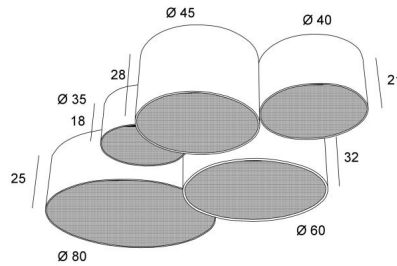

ABAT-JOUR NAPATA (x5)

Abat-jour NAPATA en Coton calcaire (tissu de catégorie 1)

L 175 cm x 97 cm

Set de cinq abat-jour cylindriques de différents diamètres et hauteurs

Chaque abat-jour est prévu pour être installé contre le plafond et il faut prévoir une source lumineuse pour chacun d'eux

DIMENSIONS HORS-TOUT

L175 x 97cm H32cm

DONNÉES TECHNIQUES

Chaque abat-jour doit être "collé" au plafond. Pour réaliser cette opération, des attaches spéciales sont livrées avec chaque abat-jour. Voir [NOTICE DE MONTAGE](#)

Luminaires conseillés :

Trois **KENTIKA MINI** (1x E27) pour les trois petits abat-jour

Deux **KENTIKA FINE CEILING** (Nourrice : 4x E27) pour les deux grands abat-jour

ABAT-JOUR : DIMENSIONS & CODE

Ø35 - 35 - 18cm + *integral diffuser*

Ø40 - 40 - 21cm + *integral diffuser*

Ø45 - 45 - 28cm + *integral diffuser*

Ø60 - 60 - 32cm + *integral diffuser*

Ø80 - 80 - 25cm + *integral diffuser*

Code: 4735 + code tissu

Code: 4740 + code tissu

Code: 4745 + code tissu