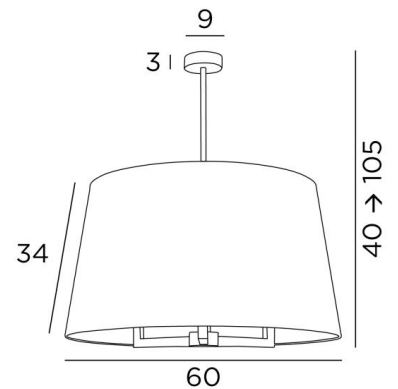

## TOURAH 3 LARGE ø60

TOURAH 3 LARGE en bronze griffé avec un abat-jour rond de 60cm de diamètre en Plissé Cousu Main

**TOURAH 3 LARGE ø60** est une magnifique suspension avec un abat-jour de forme ronde conique de 60cm de diamètre

La suspension est réglable en hauteur, dimmable et se place au-dessus d'une table, dans un hall, dans un salon ou dans une chambre. Elle se décline en différentes tailles et des abat-jour aux formes multiples

### DIMENSIONS HORS-TOUT

H40→105cm Ø60cm

**BASE :** Ø9 x 3cm

### ABAT-JOUR : DIMENSIONS & CODE

Ø50 - 60 - 34cm

Code: 4187 + code tissu

Nous proposons plus de 150 matériaux/couleurs pour les abat-jour.

**LIGHTING COLLECTION**