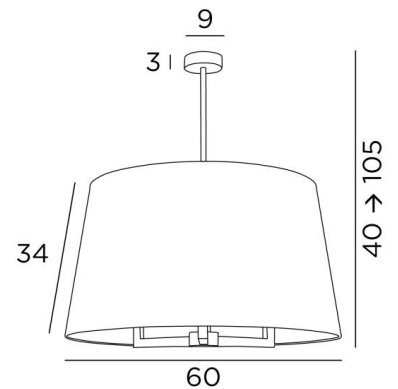

TOURAH 3 LARGE ø60

TOURAH 3 LARGE en bronze griffé avec un abat-jour rond de 60cm de diamètre en Plissé Cousu Main

TOURAH 3 LARGE ø60 est une magnifique suspension avec un abat-jour de forme ronde conique de 60cm de diamètre

La suspension est réglable en hauteur, dimmable et se place au-dessus d'une table, dans un hall, dans un salon ou dans une chambre. Elle se décline en différentes tailles et des abat-jour aux formes multiples

DIMENSIONS HORS-TOUT

H40→105cm Ø60cm

BASE : Ø9 x 3cm

DONNÉES TECHNIQUES

Trois douilles E27

Suspension réglable en hauteur lors du montage

Sur demande, il est possible d'obtenir le tube de suspension plus long

28 - Bronze léger - 4187 028

29 - Bronze griffé - 4187 029

ABAT-JOUR : DIMENSIONS & CODE

Ø50 - 60 - 34cm

Code: 4187 + code tissu

Nous proposons plus de 180 tissus, matières et couleurs pour les abat-jour