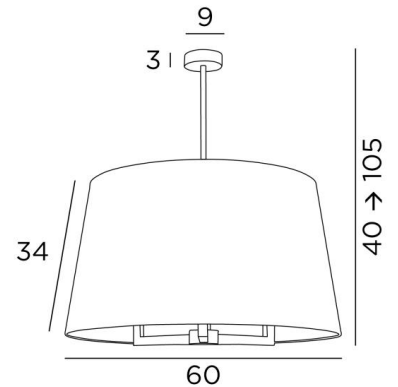

## TOURAH 3 LARGE ø60

TOURAH 3 LARGE en bronze griffé avec un abat-jour rond de 60cm de diamètre en Plissé Cousu Main

**TOURAH 3 LARGE ø60** est une magnifique suspension avec un abat-jour de forme ronde conique de 60cm de diamètre

### DIMENSIONS HORS-TOUT

H40→105cm Ø60cm

**BASE** : Ø9 x 3cm

### ABAT-JOUR : DIMENSIONS & CODE

Ø50 - 60 - 34cm

Code: 4187 + code tissu

Nous proposons plus de 180 tissus, matières et couleurs pour les abat-jour