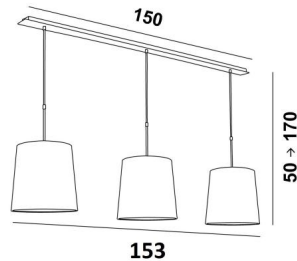

MEREROUKA 3 o28

MEREROUKA 3 en bronze griffé avec trois abat-jour ronds coniques en Stone Diorite (tissu de catégorie 4)

MEREROUKA 3 o28 est une magnifique suspension avec trois abat-jour ronds coniques de 28cm. Suspension toute en longueur composée d'une belle et imposante base au plafond constituée d'un grand boîtier et d'une longue et large plaque décorative. Cette base donne beaucoup de latitude pour placer le luminaire sur la connexion électrique et au milieu de votre table. Trois jeux de tubes réglables en hauteur permettent d'y placer trois abat-jour. Avec une superbe suspension comme la **MEREROUKA**, c'est beaucoup plus que d'ouvrir un interrupteur, c'est surtout apporter dans un intérieur de la couleur et une ambiance chaleureuse. Choisissez avec soin dans notre vaste gamme le tissu ou la matière qui ornerez parfaitement ce luminaire et votre maison. Facile à installer, cette suspension se place au-dessus d'une table rectangulaire ou d'un bureau. Existe également dans une taille plus courte avec deux abat-jour ronds identiques.

DIMENSIONS HORS-TOUT

H50cm→170cm L153 x 28cm

BASE : Plate 150 x 7,5cm Box 146 x 6 x 2,2cm

DONNÉES TECHNIQUES

Trois douilles E27 métalliques avec bague
Distance entre les douilles : 62,5cm
Suspension réglable en hauteur lors du montage
Sur demande, il est possible d'obtenir des tubes de suspension plus longs
Suspension dimmable
Une patère pour fixer la base au plafond ([plan en PDF](#))

FINITIONS DES MÉTAUX DISPONIBLES ET CODES

29 - Bronze griffé - 4155 029

33 - Nickel satiné - 4155 033

ABAT-JOUR : DIMENSIONS & CODE

Ø23 - 28 - 28cm (x3)

Code: 4157 + code tissu

Nous proposons plus de 150 matériaux/couleurs pour les abat-jour.