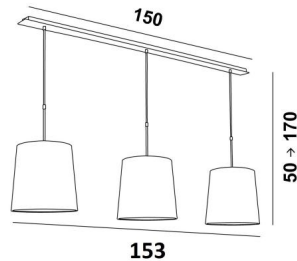

MEREROUKA 3 o28

MEREROUKA 3 en bronze griffé avec trois abat-jour ronds coniques en Stone Diorite (tissu de catégorie 4)

MEREROUKA 3 o28 est une magnifique suspension avec trois abat-jour ronds coniques de 28cm. Suspension toute en longueur composée d'une belle et imposante base au plafond constituée d'un grand boîtier et d'une longue et large plaque décorative. Cette base donne beaucoup de latitude pour placer le luminaire sur la connexion électrique et au milieu de votre table.

Facile à installer, cette suspension se place au-dessus d'une table rectangulaire ou d'un bureau.

Existe également dans une taille plus courte avec deux abat-jour ronds identiques.

DIMENSIONS HORS-TOUT

H50cm → 170cm L153 x 28cm

BASE : Plate 150 x 7,5cm Box 146 x 6 x 2,2cm

DONNÉES TECHNIQUES

Trois douilles E27 métalliques avec bague. Suspension dimmable.

Distance entre les douilles : 62,5cm

Suspension réglable en hauteur lors du montage.

29 - Bronze griffé - 4155 029

33 - Nickel satiné - 4155 033

ABAT-JOUR : DIMENSIONS & CODE

Ø23 - 28 - 28cm (x3)

Code: 4157 + code tissu

Nous proposons plus de 180 tissus, matières et couleurs pour les abat-jour.