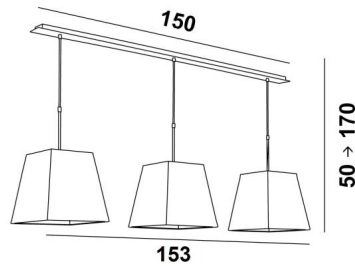

MEREROUKA 3

MEREROUKA en bronze griffé avec trois abat-jour carrés en Trento Jute (tissu de catégorie 3)

MEREROUKA 3 # est une magnifique suspension avec trois abat-jour carrés de 28cm

Suspension toute en longueur composée d'une belle et imposante base au plafond constituée d'un grand boîtier et d'une longue et large plaque décorative. Trois jeux de tubes réglables en hauteur permettent d'y placer trois abat-jour carrés

Facile à installer, cette suspension se place au-dessus d'une table rectangulaire ou d'un bureau

Existe également dans une taille plus courte avec deux abat-jour carrés identiques

DIMENSIONS HORS-TOUT

H50cm→170cm L153x28cm

BASE : Plate 150x7,5cm Box 146x6x2,2cm

DONNÉES TECHNIQUES

Trois douilles E27 métalliques avec bague. Suspension dimmable

Distance entre les douilles : 62,5cm

Suspension réglable en hauteur lors du montage. Sur demande, tubes de suspension plus longs