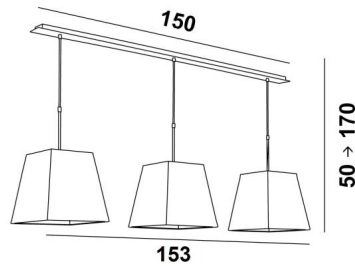

## MEREROUKA 3 #

MEREROUKA en bronze griffé avec trois abat-jour carrés en Trento Jute (tissu de catégorie 3)

**MEREROUKA 3 #** est une magnifique suspension avec trois abat-jour carrés de 28cm

Suspension toute en longueur composée d'une belle et imposante base au plafond constituée d'un grand boîtier et d'une longue et large plaque décorative. Trois jeux de tubes réglables en hauteur permettent d'y placer trois abat-jour carrés

Facile à installer, cette suspension se place au-dessus d'une table rectangulaire ou d'un bureau

Existe également dans une taille plus courte avec deux abat-jour carrés identiques

### DIMENSIONS HORS-TOUT

H50cm→170cm L153x28cm

**BASE :** Plate 150x7,5cm Box 146x6x2,2cm

### ABAT-JOUR : DIMENSIONS & CODE

#20 - 28 - 28cm (x3)

Code: 4333 + code tissu

Nous proposons plus de 150 matériaux/couleurs pour les abat-jour.