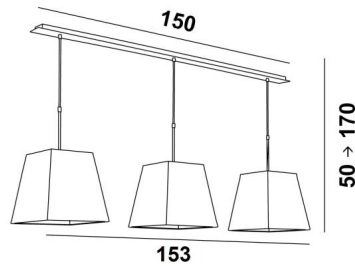

## MEREROUKA 3 #

MEREROUKA en bronze griffé avec trois abat-jour carrés en Trento Jute (tissu de catégorie 3)

**MEREROUKA 3 #** est une magnifique suspension avec trois abat-jour carrés de 28cm

Suspension toute en longueur composée d'une belle et imposante base au plafond constituée d'un grand boîtier et d'une longue et large plaque décorative. Trois jeux de tubes réglables en hauteur permettent d'y placer trois abat-jour carrés

Facile à installer, cette suspension se place au-dessus d'une table rectangulaire ou d'un bureau

Existe également dans une taille plus courte avec deux abat-jour carrés identiques

### DIMENSIONS HORS-TOUT

H50cm→170cm L153x28cm

**BASE :** Plate 150x7,5cm Box 146x6x2,2cm

### ABAT-JOUR : DIMENSIONS & CODE

#20 - 28 - 28cm (x3)

Code: 4333 + code tissu

Nous proposons plus de 180 tissus, matières et couleurs pour les abat-jour