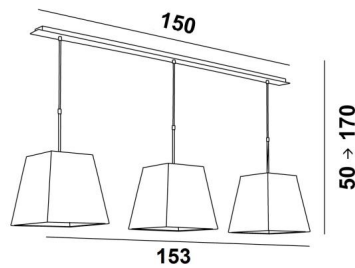

MEREROUKA 3

MEREROUKA en bronze griffé avec trois abat-jour carrés en Trento Jute (tissu de catégorie 3)

MEREROUKA 3 # est une magnifique suspension avec trois abat-jour carrés de 28cm

Suspension toute en longueur composée d'une belle et imposante base au plafond constituée d'un grand boîtier et d'une longue et large plaque décorative. Trois jeux de tubes réglables en hauteur permettent d'y placer trois abat-jour carrés

Facile à installer, cette suspension se place au-dessus d'une table rectangulaire ou d'un bureau

Existe également dans une taille plus courte avec deux abat-jour carrés identiques

DIMENSIONS HORS-TOUT

H50cm→170cm L153x28cm

BASE : Plate 150x7,5cm Box 146x6x2,2cm

DONNÉES TECHNIQUES

Trois douilles E27 métalliques avec bague. Suspension dimmable

Distance entre les douilles : 62,5cm

Suspension réglable en hauteur lors du montage. Sur demande, tubes de suspension plus longs