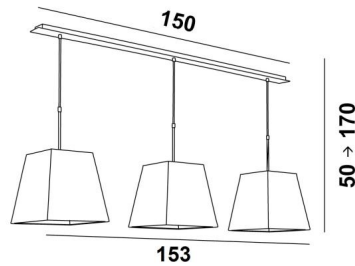

MEREROUKA 3

MEREROUKA en bronze griffé avec trois abat-jour carrés en Trento Jute (tissu de catégorie 3)

MEREROUKA 3 # est une magnifique suspension avec trois abat-jour carrés de 28cm

Suspension toute en longueur composée d'une belle et imposante base au plafond constituée d'un grand boîtier et d'une longue et large plaque décorative. Cette base donne beaucoup de latitude pour placer le luminaire sur la connexion électrique et au milieu de votre table

Facile à installer, cette suspension se place au-dessus d'une table rectangulaire ou d'un bureau

Existe également dans une taille plus courte avec deux abat-jour carrés identiques

DIMENSIONS HORS-TOUT

H50cm→170cm - L153x28cm

BASE : Plate 150x7,5cm - Box 146x6x2,2cm

DONNÉES TECHNIQUES

Trois douilles E27 métalliques avec bague. Suspension dimmable

Distance entre les douilles : 62,5cm

Suspension réglable en hauteur lors du montage

33 - Nickel satiné - 4155 033

ABAT-JOUR : DIMENSIONS & CODE

#20 - 28 - 28cm (x3)

Code: 4333 + code tissu

Nous proposons plus de 150 matériaux/couleurs pour les abat-jour.