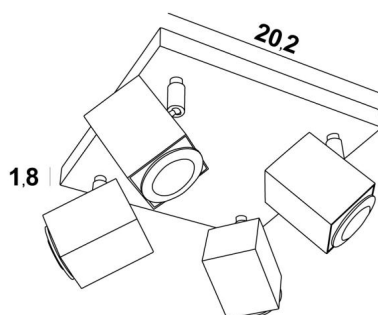

## MAJORIS SQUARE

MAJORIS SQUARE en blanc structuré. Finition du métal : code 01

**MAJORIS SQUARE** est un plafonnier de quatre spots répartis sur une base carrée

Ce plafonnier est facile à installer et incontournable pour ajouter plus de luminosité à votre intérieur. Pour augmenter son efficacité, il existe sur le marché des ampoules GU10 de très grande puissance et dimmables

L'originalité du spot **MAJORIS** est sa forme carrée qui lui donne une allure très contemporaine, un design très actuel. Ce merveilleux spot est proposé dans une belle gamme de six modèles avec de un à cinq spots répartis sur des bases carrée ou rectangulaires

### DIMENSIONS HORS-TOUT

#20,2cm H10,5→12,5cm

**BASE :** #20,2 x 1,8cm

### DONNÉES TECHNIQUES

Quatre spots montés sur rotules 360°

Dimensions des spots : #5cm L6,9cm

Quatre douilles GU10

Pas de convertisseur, ce plafonnier fonctionne directement sur le 230V

Plafonnier dimmable