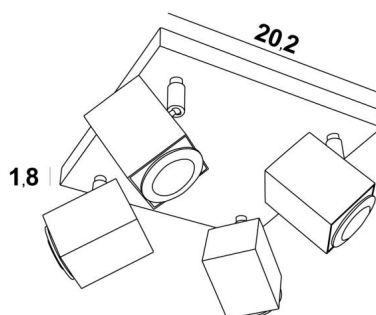

MAJORIS SQUARE en blanc structuré. Finition du métal : code 01

MAJORIS SQUARE

MAJORIS SQUARE est un plafonnier de quatre spots répartis sur une base carrée

Ce plafonnier est facile à installer et incontournable pour ajouter plus de luminosité à votre intérieur. Pour augmenter son efficacité, il existe sur le marché des ampoules GU10 de très grande puissance et dimmables

L'originalité du spot **MAJORIS** est sa forme carrée qui lui donne une allure très contemporaine, un design très actuel. Ce merveilleux spot est proposé dans une belle gamme de six modèles avec de un à cinq spots répartis sur des bases carrée ou rectangulaires

Fabriqué traditionnellement à la main par des artisans experts dans le travail du laiton, ce luminaire est proposé dans de nombreuses finitions, toutes remarquables

DIMENSIONS HORS-TOUT

#20,2cm H10,5→12,5cm

BASE : #20,2 x 1,8cm

DONNÉES TECHNIQUES

Quatre spots montés sur rotules 360°

Dimensions des spots : #5cm L6,9cm

Quatre douilles GU10

Pas de convertisseur, ce plafonnier fonctionne directement sur le 230V

Plafonnier dimmable