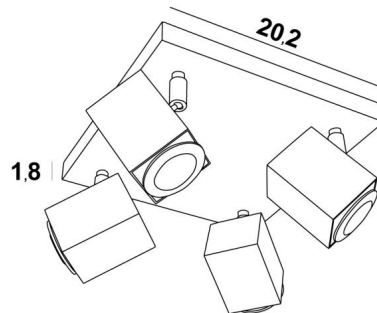

MAJORIS SQUARE en blanc structuré

MAJORIS SQUARE

MAJORIS SQUARE est un plafonnier de quatre spots répartis sur une base carrée

Ce plafonnier est facile à installer et incontournable pour ajouter plus de luminosité à votre intérieur. Pour augmenter son efficacité, il existe sur le marché des ampoules GU10 de très grande puissance et dimmables

L'originalité du spot **MAJORIS** est sa forme carrée qui lui donne une allure très contemporaine, un design très actuel. Ce merveilleux spot est proposé dans une belle gamme de six modèles avec de un à cinq spots répartis sur des bases carrée ou rectangulaires

Fabriquée traditionnellement à la main par des artisans experts dans le travail du laiton, ce luminaire est proposé dans de nombreuses finitions, toutes remarquables

DIMENSIONS HORS-TOUT

#20,2cm H10,5→12,5cm

BASE : #20,2 x 1,8cm

DONNÉES TECHNIQUES

Quatre spots montés sur rotules 360°

Dimensions des spots : #5cm L6,9cm

Quatre douilles GU10

Pas de convertisseur, ce plafonnier fonctionne directement sur le 230V

Plafonnier dimmable