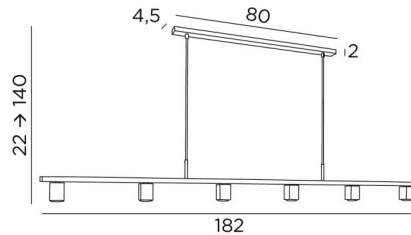

## GEMINI 6

GEMINI 6 en nickel satiné

**GEMINI 6** est une suspension de 182cm avec six spots fixes dirigés vers le bas  
La répartition des spots sur la suspension permet un éclairage régulier de la surface du bureau, du plan de travail ou de la table

### DIMENSIONS HORS-TOUT

H22cm→140cm L182 x 5cm

**BASE** : 80 x 4,5 x 2cm

### DONNÉES TECHNIQUES

Six douilles GU10

Distance entre les spots : 34cm

Dimensions du spot : #5cm H6,9cm

Distance entre les tubes : 68cm

Suspension réglable en hauteur lors du montage

Sur demande, il est possible d'obtenir des tubes plus longs