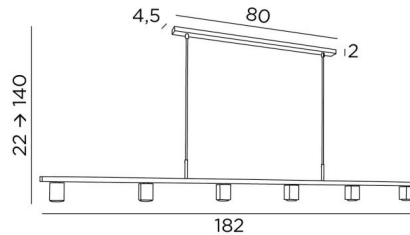

GEMINI 6

GEMINI 6 en nickel satiné

GEMINI 6 est une suspension de 182cm avec six spots fixes dirigés vers le bas
La répartition des spots sur la suspension permet un éclairage régulier de la surface du bureau, du plan de travail ou de la table

DIMENSIONS HORS-TOUT

H22cm→140cm L182 x 5cm

BASE : 80 x 4,5 x 2cm

DONNÉES TECHNIQUES

Six douilles GU10

Distance entre les spots : 34cm

Dimensions du spot : #5cm H6,9cm

Distance entre les tubes : 68cm