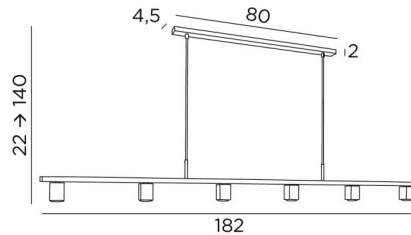

GEMINI 6

GEMINI 6 en nickel satiné

GEMINI 6 est une suspension de 182cm avec six spots fixes dirigés vers le bas
La répartition des spots sur la suspension permet un éclairage régulier de la surface du bureau, du plan de travail ou de la table

DIMENSIONS HORS-TOUT

H22cm→140cm L182 x 5cm

BASE : 80 x 4,5 x 2cm

DONNÉES TECHNIQUES

Six douilles GU10

Distance entre les spots : 34cm

Dimensions du spot : #5cm H6,9cm

Distance entre les tubes : 68cm