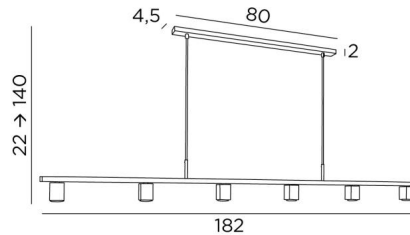

GEMINI 6

GEMINI 6 en nickel satiné

GEMINI 6 est une suspension de 182cm avec six spots fixes dirigés vers le bas

La répartition des spots sur la suspension permet un éclairage régulier de la surface du bureau, du plan de travail ou de la table

DIMENSIONS HORS-TOUT

H22cm→140cm L182 x 5cm

BASE

80 x 4,5 x 2cm

DONNÉES TECHNIQUES

Six douilles GU10

Distance entre les spots : 34cm

Dimensions du spot : #5cm H6,9cm

Distance entre les tubes : 68cm

Suspension réglable en hauteur lors du montage

Sur demande, il est possible d'obtenir des tubes plus longs

Suspension dimmable

Une patère pour fixer la base au plafond ([plan en PDF](#))