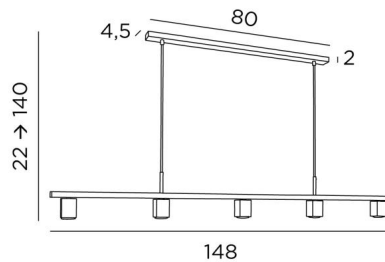

GEMINI 5

GEMINI 5 en bronze griffé

GEMINI 5 est une suspension de 148cm avec cinq spots fixes dirigés vers le bas

La répartition des spots sur la suspension permet un éclairage régulier de la surface du bureau, du plan de travail ou de la table. Ce luminaire est fabriqué entièrement en laiton par des artisans qui allient à la perfection toutes les techniques traditionnelles et actuelles. Ce produit de haute qualité est enrichi par des finitions remarquables

Les spots sont équipés d'ampoules GU10 et elles sont toutes dissimulées par les spots
Ce luminaire fonctionne sans transformateur et est dimmable par un variateur externe

GEMINI est réglable en hauteur et est proposée en trois tailles différentes

DIMENSIONS HORS-TOUT

H22cm → 140cm L148 x 5cm

BASE : 80 x 4,5 x 2cm

DONNÉES TECHNIQUES

Cinq douilles GU10. Suspension dimmable

Distance entre les spots : 34cm

Dimensions du spot : #5cm H6,9cm

Distance entre les tubes : 68cm