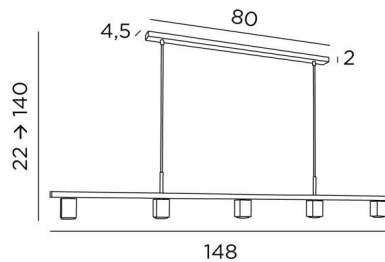

## GEMINI 5

GEMINI 5 en bronze griffé

**GEMINI 5** est une suspension de 148cm avec cinq spots fixes dirigés vers le bas

La répartition des spots sur la suspension permet un éclairage régulier de la surface du bureau, du plan de travail ou de la table. Ce luminaire est fabriqué entièrement en laiton par des artisans qui allient à la perfection toutes les techniques traditionnelles et actuelles. Ce produit de haute qualité est enrichi par des finitions remarquables

Les spots sont équipés d'ampoules GU10 et elles sont toutes dissimulées par les spots

Ce luminaire fonctionne sans transformateur et est dimmable par un variateur externe

**GEMINI** est réglable en hauteur et est proposée en trois tailles différentes

### DIMENSIONS HORS-TOUT

H22cm→140cm L148 x 5cm

**BASE** : 80 x 4,5 x 2cm

### DONNÉES TECHNIQUES

Cinq douilles GU10. Suspension dimmable

Distance entre les spots : 34cm

Dimensions du spot : #5cm H6,9cm

Distance entre les tubes : 68cm

Suspension réglable en hauteur lors du montage