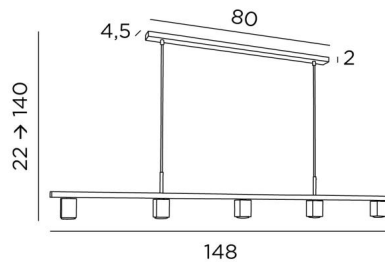

## GEMINI 5

GEMINI 5 en bronze griffé

**GEMINI 5** est une suspension de 148cm avec cinq spots fixes dirigés vers le bas

La répartition des spots sur la suspension permet un éclairage régulier de la surface du bureau, du plan de travail ou de la table

### DIMENSIONS HORS-TOUT

H22cm→140cm L148 x 5cm

### BASE

80 x 4,5 x 2cm

### DONNÉES TECHNIQUES

Cinq douilles GU10

Distance entre les spots : 34cm

Dimensions du spot : #5cm H6,9cm

Distance entre les tubes : 68cm

Suspension réglable en hauteur lors du montage

Sur demande, il est possible d'obtenir des tubes plus longs