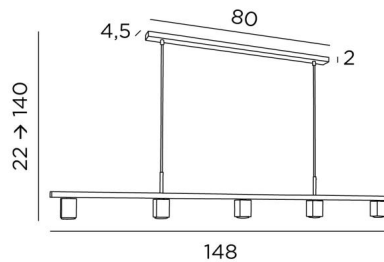

GEMINI 5

GEMINI 5 en bronze griffé

GEMINI 5 est une suspension de 148cm avec cinq spots fixes dirigés vers le bas

La répartition des spots sur la suspension permet un éclairage régulier de la surface du bureau, du plan de travail ou de la table. Ce luminaire est fabriqué entièrement en laiton par des artisans qui allient à la perfection toutes les techniques traditionnelles et actuelles. Ce produit de haute qualité est enrichi par des finitions remarquables

Les spots sont équipés d'ampoules GU10 et elles sont toutes dissimulées par les spots
Ce luminaire fonctionne sans transformateur et est dimmable par un variateur externe

GEMINI est réglable en hauteur et est proposée en trois tailles différentes

DIMENSIONS HORS-TOUT

H22cm→140cm L148 x 5cm

BASE : 80 x 4,5 x 2cm

DONNÉES TECHNIQUES

Cinq douilles GU10. Suspension dimmable

Distance entre les spots : 34cm

Dimensions du spot : #5cm H6,9cm

Distance entre les tubes : 68cm