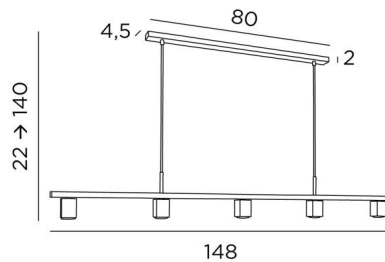

GEMINI 5

GEMINI 5 en bronze griffé

GEMINI 5 est une suspension de 148cm avec cinq spots fixes dirigés vers le bas

La répartition des spots sur la suspension permet un éclairage régulier de la surface du bureau, du plan de travail ou de la table. Ce luminaire est fabriqué entièrement en laiton par des artisans qui allient à la perfection toutes les techniques traditionnelles et actuelles. Ce produit de haute qualité est enrichi par des finitions remarquables

Les spots sont équipés d'ampoules GU10 et elles sont toutes dissimulées par les spots
Ce luminaire fonctionne sans transformateur et est dimmable par un variateur externe

GEMINI est réglable en hauteur et est proposée en trois tailles différentes

DIMENSIONS HORS-TOUT

H22cm→140cm L148 x 5cm

BASE : 80 x 4,5 x 2cm

DONNÉES TECHNIQUES

Cinq douilles GU10. Suspension dimmable

Distance entre les spots : 34cm

Dimensions du spot : #5cm H6,9cm

Distance entre les tubes : 68cm