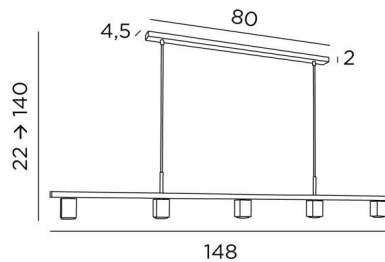

GEMINI 5

GEMINI 5 en bronze griffé

GEMINI 5 est une suspension de 148cm avec cinq spots fixes dirigés vers le bas

La répartition des spots sur la suspension permet un éclairage régulier de la surface du bureau, du plan de travail ou de la table. Ce luminaire est fabriqué entièrement en laiton par des artisans qui allient à la perfection toutes les techniques traditionnelles et actuelles. Ce produit de haute qualité est enrichi par des finitions remarquables

Les spots sont équipés d'ampoules GU10 et elles sont toutes dissimulées par les spots

Ce luminaire fonctionne sans transformateur et est dimmable par un variateur externe

GEMINI est réglable en hauteur et est proposée en trois tailles différentes

DIMENSIONS HORS-TOUT

H22cm→140cm L148 x 5cm

BASE : 80 x 4,5 x 2cm

DONNÉES TECHNIQUES

Cinq douilles GU10. Suspension dimmable

Distance entre les spots : 34cm

Dimensions du spot : #5cm H6,9cm

Distance entre les tubes : 68cm