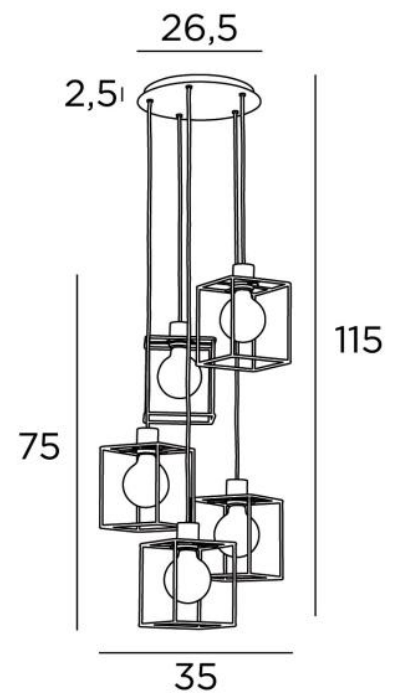

KERMA 5 o26

KERMA 5 o26 en bronze griffé avec structures en époxy noir

L'assemblage de cinq ampoules avec de petites structures noires, a engendré un luminaire plein de mouvements, de déséquilibres et de désordre organisé. C'est toute l'originalité de cette suspension **KERMA** et qui en fait son succès

KERMA 5 o26 est une suspension qui se place facilement dans un hall ou au-dessus d'une table

DIMENSIONS HORS-TOUT

H115cm Ø35cm

BASE : Plate Ø26,5cm - Box Ø23,5 x 2,5cm

DONNÉES TECHNIQUES

Cinq douilles E27 avec bague

Le bas de cette suspension arrive à 160cm du sol pour un plafond à 275cm. Sur demande, nous adaptons les câbles pour une autre hauteur de plafond. **BON DE COMMANDE** à remplir

Ampoule Gold Ø125mm LED dim code 6834 000 (option)

KERMA STRUCTURE : #15 - 15 - 17cm (x5)

Code : 4999 002 (black)

Code : 4999 025 (gold)

LIGHTING COLLECTION