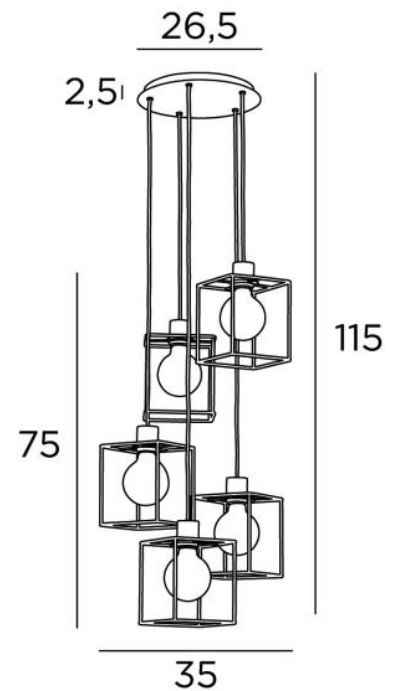

KERMA 5 o26

KERMA 5 o26 en bronze griffé avec structures en époxy noir

L'assemblage de cinq ampoules de diamètres différents avec de petites structures noires, a engendré un luminaire plein de mouvements, de déséquilibres et de désordre organisé. C'est toute l'originalité de cette suspension **KERMA** et qui en fait son succès

KERMA 5 o26 est une suspension qui se place facilement dans un hall ou au-dessus d'une table

DIMENSIONS HORS-TOUT

H115cm Ø35cm

BASE : Plate Ø26,5cm - Box Ø23,5 x 2,5cm

DONNÉES TECHNIQUES

Cinq douilles E27 avec bague

Le bas de cette suspension arrive à 160cm du sol pour un plafond à 275cm. Sur demande, nous adaptons les câbles pour une autre hauteur de plafond. **BON DE COMMANDE** à remplir

Ampoule Gold Ø125mm LED dim code 6834 000 (option)

KERMA STRUCTURE : #15 - 15 - 17cm (x5)

Code : 4999 002 (black)

Code : 4999 025 (gold)

LIGHTING COLLECTION