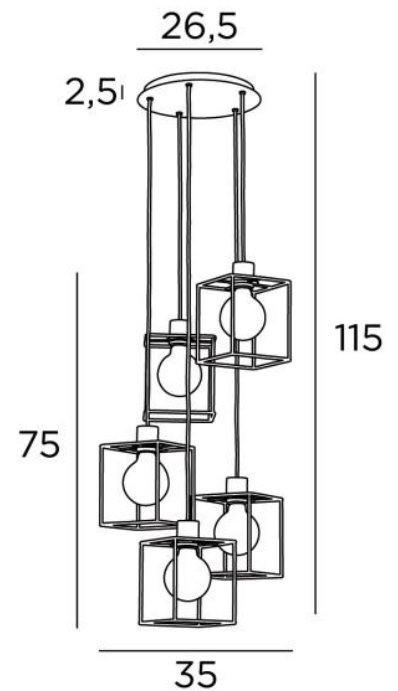

KERMA 5 o26

KERMA 5 o26 en bronze griffé avec structures en époxy noir

L'assemblage de cinq ampoules de diamètres différents avec de petites structures noires, a engendré un luminaire plein de mouvements, de déséquilibres et de désordre organisé. C'est toute l'originalité de cette suspension **KERMA** et qui en fait son succès

**KERMA 5 o26** est une suspension qui se place facilement dans un hall ou au-dessus d'une table

#### DIMENSIONS HORS-TOUT

H115cm Ø35cm

**BASE** : Plate Ø26,5cm - Box Ø23,5 x 2,5cm

**Ampoule Gold Ø125mm** LED dim code 6834 000 (option)

Suspension dimmable

Une patère pour fixer le boîtier au plafond ([plan en PDF](#))