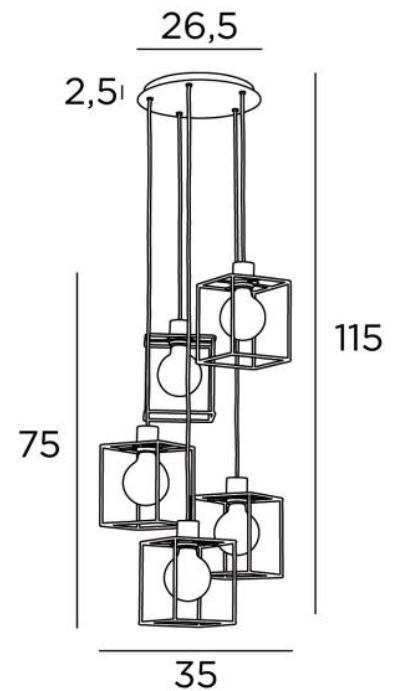

KERMA 5 o26

KERMA 5 o26 en bronze griffé avec structures en époxy noir

L'assemblage de cinq ampoules de diamètres différents avec de petites structures noires, a engendré un luminaire plein de mouvements, de déséquilibres et de désordre organisé. C'est toute l'originalité de cette suspension **KERMA** et qui en fait son succès

**KERMA 5 o26** est une suspension qui se place facilement dans un hall ou au-dessus d'une table

#### DIMENSIONS HORS-TOUT

H115cm Ø35cm

**BASE** : Plate Ø26,5cm - Box Ø23,5 x 2,5cm

**Ampoule Gold Ø125mm** LED dim code 6834 000 (option)

Suspension dimmable

Une patère pour fixer le boîtier au plafond ([plan en PDF](#))