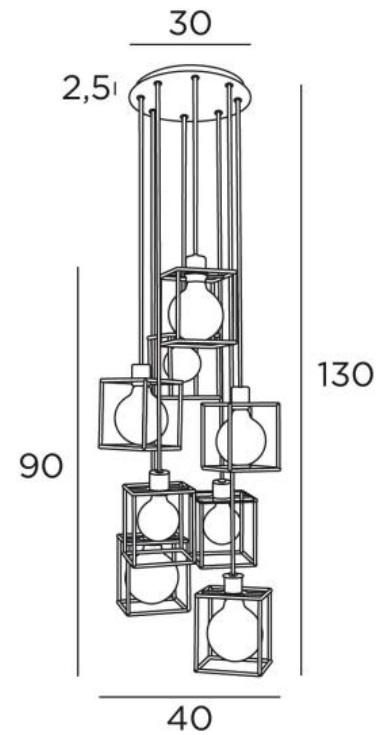

KERMA 8 ø30

KERMA 8 ø30 en bronze griffé avec structures en époxy noir

L'assemblage de huit ampoules avec de petites structures noires, a engendré un luminaire plein de mouvements, de déséquilibres et de désordre organisé. C'est toute l'originalité de cette suspension **KERMA** et qui en fait son succès

**KERMA 8 ø30** est une suspension qui se place facilement dans un hall ou au-dessus d'une table

#### DIMENSIONS HORS-TOUT

H130cm Ø40cm

**BASE :** Plate Ø30cm - Box Ø27 x 2,5cm

**Ampoule Gold Ø125mm** LED dim code 6834 000 (option)

Suspension dimmable

Une patère pour fixer le boîtier au plafond ([plan en PDF](#))