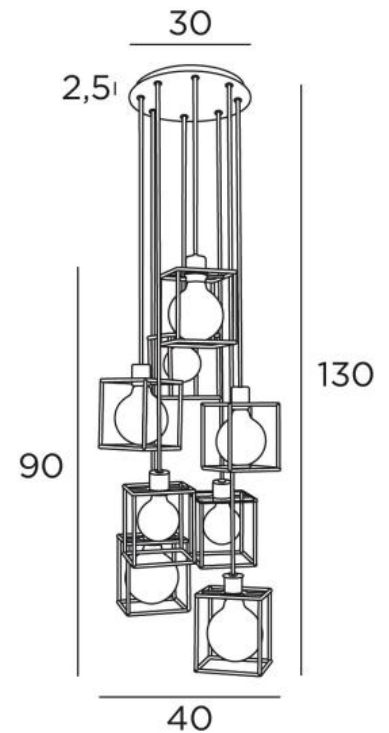

KERMA 8 o30

KERMA 8 o30 en bronze griffé avec structures en époxy noir

L'assemblage de huit ampoules de diamètres différents avec de petites structures noires, a engendré un luminaire plein de mouvements, de déséquilibres et de désordre organisé. C'est toute l'originalité de cette suspension **KERMA** et qui en fait son succès

KERMA 8 o30 est une suspension qui se place facilement dans un hall ou au-dessus d'une table

DIMENSIONS HORS-TOUT

H130cm Ø40cm

BASE : Plate Ø30cm - Box Ø27 x 2,5cm

DONNÉES TECHNIQUES

Huit douilles E27 avec bague

Le bas de cette suspension arrive à 145cm du sol pour un plafond à 275cm. Sur demande, nous adaptons les câbles pour une autre hauteur de plafond. **BON DE COMMANDE** à remplir

Ampoule Gold Ø125mm LED dim code 6834 000 (option)

KERMA STRUCTURE : #15 - 15 - 17cm (x8)

Code : 4999 002 (black)

Code : 4999 025 (gold)