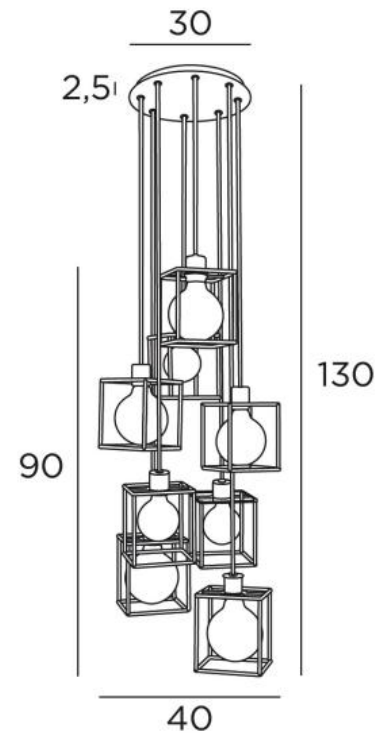

KERMA 8 ø30

KERMA 8 ø30 en bronze griffé avec structures en époxy noir

L'assemblage de huit ampoules avec de petites structures noires, a engendré un luminaire plein de mouvements, de déséquilibres et de désordre organisé. C'est toute l'originalité de cette suspension **KERMA** et qui en fait son succès

**KERMA 8 ø30** est une suspension qui se place facilement dans un hall ou au-dessus d'une table

#### DIMENSIONS HORS-TOUT

H130cm Ø40cm

**BASE** : Plate Ø30cm - Box Ø27 x 2,5cm

**Ampoule Gold Ø125mm** LED dim code 6834 000 (option)

Suspension dimmable

Une patère pour fixer le boîtier au plafond ([plan en PDF](#))