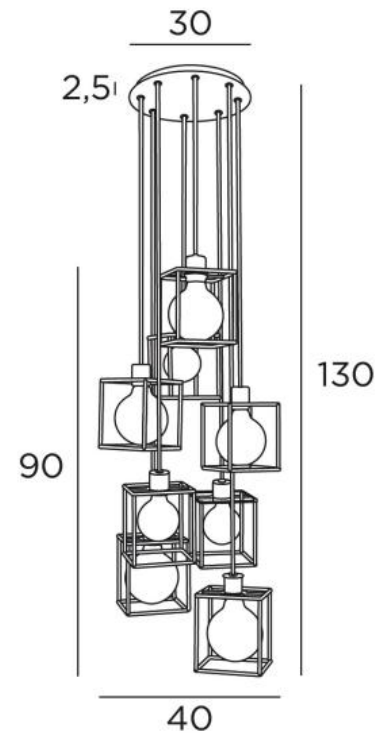

## KERMA 8 o30

KERMA 8 o30 en bronze griffé avec structures en époxy noir

L'assemblage de huit ampoules de diamètres différents avec de petites structures noires, a engendré un luminaire plein de mouvements, de déséquilibres et de désordre organisé. C'est toute l'originalité de cette suspension **KERMA** et qui en fait son succès

**KERMA 8 o30** est une suspension qui se place facilement dans un hall ou au-dessus d'une table

### DIMENSIONS HORS-TOUT

H130cm Ø40cm

**BASE :** Plate Ø30cm - Box Ø27 x 2,5cm

**Ampoule Gold Ø125mm** LED dim code 6834 000 (option)

Suspension dimmable

Une patère pour fixer le boîtier au plafond ([plan en PDF](#))