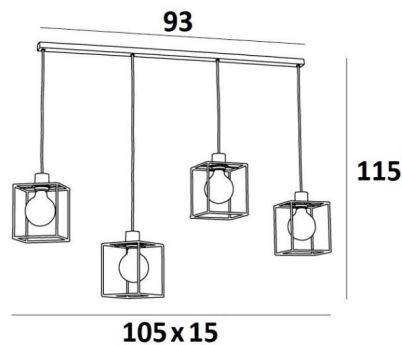

KERMA L 4

KERMA L 4 en bronze griffé avec structures en époxy noir

L'assemblage de quatre ampoules de diamètres différents avec de petites structures noires, a engendré un luminaire plein de mouvements, de déséquilibres et de désordre organisé. C'est toute l'originalité de cette suspension **KERMA** et qui en fait son succès

KERMA L 4 se place facilement dans un hall, au-dessus d'une table ou d'un plan de travail

DIMENSIONS HORS-TOUT

H115cm L105 x 15cm

BASE : 93 x 3,2 x 2cm

DONNÉES TECHNIQUES

Quatre douilles E27 avec bague

Le bas de cette suspension arrive à 160cm du sol pour un plafond à 275cm. Sur demande, nous adaptons les câbles pour une autre hauteur de plafond. **BON DE COMMANDE** à remplir

Ampoule Gold Ø125mm LED dim code 6834 000 (option)

Suspension dimmable

Une patère pour fixer la base au plafond ([plan en PDF](#))

FINITIONS DES MÉTAUX DISPONIBLES ET CODES

25 - Laiton satiné - 4934 025

29 - Bronze griffé - 4934 029