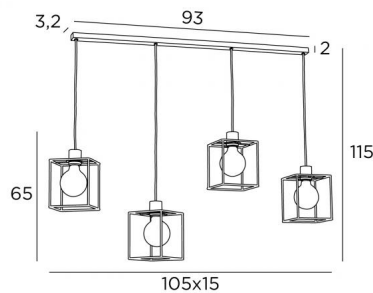

## KERMA 4 #

KERMA 4 # en bronze griffé avec structures en époxy noir

Suspension pour quatre ampoules décoratives et structures carrées prévue pour être installée au-dessus d'une table rectangulaire

### DIMENSIONS HORS-TOUT

H115cm L105 x 15cm

### BASE

93 x 3,2 x 2cm

### DONNÉES TECHNIQUES

Quatre douilles E27 avec bague

Le bas de cette suspension arrive à 160cm du sol pour un plafond à 275cm. Sur demande, nous adaptons les câbles pour une autre hauteur de plafond. **BON DE COMMANDE** à remplir