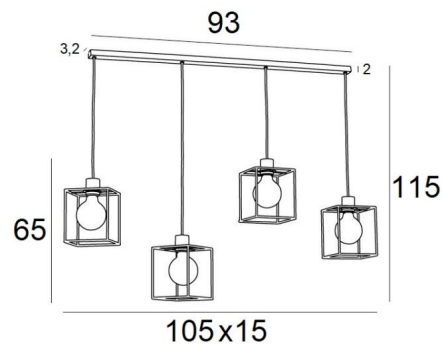

KERMA L 4

KERMA L 4 en bronze griffé avec structures en époxy noir

L'assemblage de quatre ampoules avec de petites structures noires, a engendré un luminaire plein de mouvements, de déséquilibres et de désordre organisé. C'est toute l'originalité de cette suspension **KERMA** et qui en fait son succès

KERMA L 4 se place facilement dans un hall, au-dessus d'une table ou d'un plan de travail

DIMENSIONS HORS-TOUT

H115cm L105 x 15cm

BASE

93 x 3,2 x 2cm

DONNÉES TECHNIQUES

Quatre douilles E27 avec bague

Le bas de cette suspension arrive à 160cm du sol pour un plafond à 275cm. Sur demande, nous adaptons les câbles pour une autre hauteur de plafond. **BON DE COMMANDE** à remplir

Ampoule Gold Ø125mm LED dim code 6834 000 (option)

Suspension dimmable

Une patère pour fixer la base au plafond ([plan en PDF](#))

FINITIONS DES MÉTAUX DISPONIBLES ET CODES

25 - Laiton satiné - 4934 025

29 - Bronze griffé - 4934 029

STRUCTURES EN METAL ET CODES

KERMA STRUCTURE : #15 - 15 - 17cm (x4)

Code : 4999 002 (black)

Code : 4999 025 (gold)

LIGHTING COLLECTION