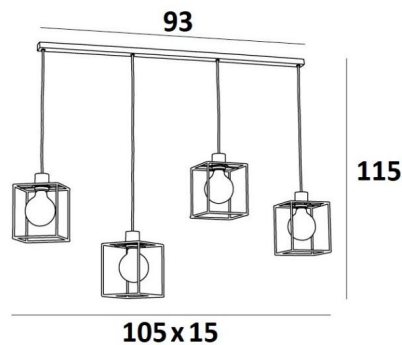

KERMA L 4

KERMA L 4 en bronze griffé avec structures en époxy noir

L'assemblage de quatre ampoules de diamètres différents avec de petites structures noires, a engendré un luminaire plein de mouvements, de déséquilibres et de désordre organisé. C'est toute l'originalité de cette suspension **KERMA** et qui en fait son succès

KERMA L 4 se place facilement dans un hall, au-dessus d'une table ou d'un plan de travail

DIMENSIONS HORS-TOUT

H115cm L105 x 15cm

BASE : 93 x 3,2 x 2cm

DONNÉES TECHNIQUES

Quatre douilles E27 avec bague

Le bas de cette suspension arrive à 160cm du sol pour un plafond à 275cm. Sur demande, nous adaptons les câbles pour une autre hauteur de plafond. **BON DE COMMANDE** à remplir

Ampoule Gold Ø125mm LED dim code 6834 000 (option)

Suspension dimmable

Une patère pour fixer la base au plafond ([plan en PDF](#))

FINITIONS DES MÉTAUX DISPONIBLES ET CODES

25 - Laiton satiné - 4934 025

29 - Bronze griffé - 4934 029

STRUCTURES EN METAL ET CODES

KERMA STRUCTURE : #15 - 15 - 17cm (x4)

Code : 4999 002 (black)

Code : 4999 025 (gold)