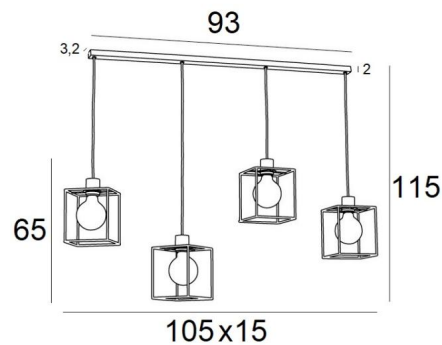

KERMA L 4

KERMA L 4 en bronze griffé avec structures en époxy noir

L'assemblage de quatre ampoules avec de petites structures noires, a engendré un luminaire plein de mouvements, de déséquilibres et de désordre organisé. C'est toute l'originalité de cette suspension **KERMA** et qui en fait son succès

KERMA L 4 se place facilement dans un hall, au-dessus d'une table ou d'un plan de travail

DIMENSIONS HORS-TOUT

H115cm L105 x 15cm

BASE

93 x 3,2 x 2cm

DONNÉES TECHNIQUES

Quatre douilles E27 avec bague

Le bas de cette suspension arrive à 160cm du sol pour un plafond à 275cm. Sur demande, nous adaptons les câbles pour une autre hauteur de plafond. **BON DE COMMANDE** à remplir

Ampoule Gold Ø125mm LED dim code 6834 000 (option)

Suspension dimmable

Une patère pour fixer la base au plafond ([plan en PDF](#))

FINITIONS DES MÉTAUX DISPONIBLES ET CODES

02 - Noir structuré - 4934 002

29 - Bronze griffé - 4934 029

STRUCTURES EN METAL ET CODES

KERMA STRUCTURE : #15 - 15 - 17cm (x4)

Code : 4999 002 (black)

Code : 4999 025 (gold)

LIGHTING COLLECTION