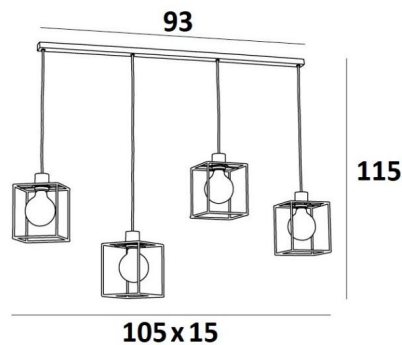

## KERMA L 4

KERMA L 4 en bronze griffé avec structures en époxy noir

L'assemblage de quatre ampoules de diamètres différents avec de petites structures noires, a engendré un luminaire plein de mouvements, de déséquilibres et de désordre organisé. C'est toute l'originalité de cette suspension **KERMA** et qui en fait son succès

**KERMA L 4** se place facilement dans un hall, au-dessus d'une table ou d'un plan de travail

### DIMENSIONS HORS-TOUT

H115cm L105 x 15cm

**BASE** : 93 x 3,2 x 2cm

### DONNÉES TECHNIQUES

Quatre douilles E27 avec bague

Le bas de cette suspension arrive à 160cm du sol pour un plafond à 275cm. Sur demande, nous adaptons les câbles pour une autre hauteur de plafond. **BON DE COMMANDE** à remplir