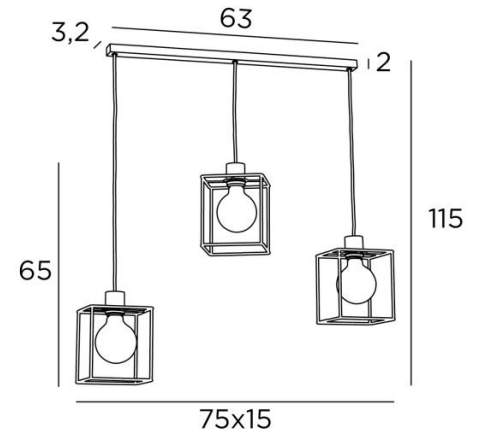

## KERMA L 3

KERMA L 3 en bronze griffé avec structures en époxy noir

L'assemblage de trois ampoules de diamètres différents avec de petites structures noires, a engendré un luminaire plein de mouvements, de déséquilibres et de désordre organisé. C'est toute l'originalité de cette suspension **KERMA** et qui en fait son succès

**KERMA L 3** se place facilement dans un hall, au-dessus d'une table ou d'un plan de travail

### DIMENSIONS HORS-TOUT

H115cm L75 x 15cm

**BASE** : 63 x 3,2 x 2cm

### DONNÉES TECHNIQUES

Trois douilles E27 avec bague

Le bas de cette suspension arrive à 160cm du sol pour un plafond à 275cm. Sur demande, nous adaptons les câbles pour une autre hauteur de plafond. **BON DE COMMANDE** à remplir