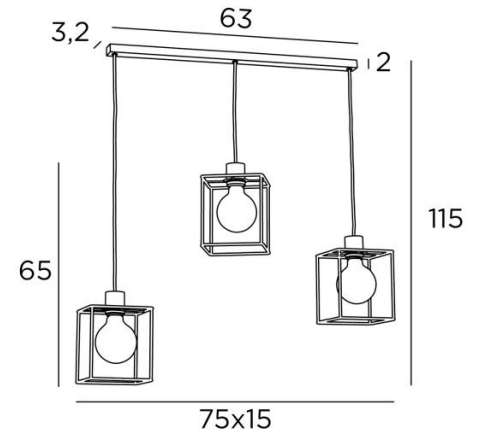

KERMA L 3

KERMA L 3 en bronze griffé avec structures en époxy noir

L'assemblage de trois ampoules de diamètres différents avec de petites structures noires, a engendré un luminaire plein de mouvements, de déséquilibres et de désordre organisé. C'est toute l'originalité de cette suspension **KERMA** et qui en fait son succès

KERMA L 3 se place facilement dans un hall, au-dessus d'une table ou d'un plan de travail

DIMENSIONS HORS-TOUT

H115cm L75 x 15cm

BASE : 63 x 3,2 x 2cm

DONNÉES TECHNIQUES

Trois douilles E27 avec bague

Le bas de cette suspension arrive à 160cm du sol pour un plafond à 275cm. Sur demande, nous adaptons les câbles pour une autre hauteur de plafond. **BON DE COMMANDE** à remplir

Ampoule Gold Ø125mm LED dim code 6834 000 (option)

Suspension dimmable

Une patère pour fixer la base au plafond ([plan en PDF](#))

FINITIONS DES MÉTAUX DISPONIBLES ET CODES

25 - Laiton satiné - 4933 025

29 - Bronze griffé - 4933 029

STRUCTURES EN METAL ET CODES

KERMA STRUCTURE : #15 - 15 -17cm (x3)

Code : 4999 002 (black)

Code : 4999 025 (gold)