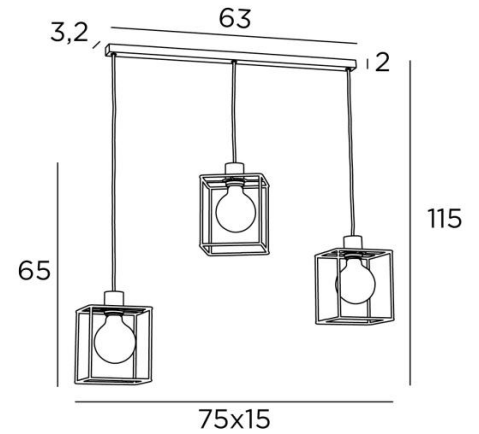

KERMA L 3

KERMA L 3 en bronze griffé avec structures en époxy noir

L'assemblage de trois ampoules de diamètres différents avec de petites structures noires, a engendré un luminaire plein de mouvements, de déséquilibres et de désordre organisé. C'est toute l'originalité de cette suspension **KERMA** et qui en fait son succès

KERMA L 3 se place facilement dans un hall, au-dessus d'une table ou d'un plan de travail

DIMENSIONS HORS-TOUT

H115cm L75 x 15cm

BASE : 63 x 3,2 x 2cm

DONNÉES TECHNIQUES

Trois douilles E27 avec bague

Le bas de cette suspension arrive à 160cm du sol pour un plafond à 275cm. Sur demande, nous adaptons les câbles pour une autre hauteur de plafond. **BON DE COMMANDE** à remplir

Ampoule Gold Ø125mm LED dim code 6834 000 (option)

Suspension dimmable

Une patère pour fixer la base au plafond ([plan en PDF](#))

FINITIONS DES MÉTAUX DISPONIBLES ET CODES

25 - Laiton satiné - 4933 025

29 - Bronze griffé - 4933 029

STRUCTURES EN METAL ET CODES

KERMA STRUCTURE : #15 - 15 -17cm (x3)

Code : 4999 002 (black)

Code : 4999 025 (gold)