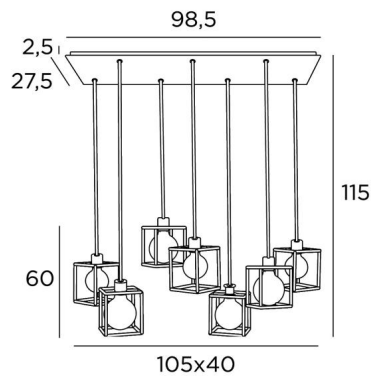

KERMA 7

KERMA 7 # en bronze griffé avec structures en époxy noir

L'assemblage de sept ampoules avec de petites structures noires, a engendré un luminaire plein de mouvements, de déséquilibres et de désordre organisé. C'est toute l'originalité de cette suspension **KERMA** et qui en fait son succès

KERMA 7 # se place facilement au-dessus d'une table rectangulaire ou d'un plan de travail

DIMENSIONS HORS-TOUT

H115cm - L105 x 40cm

BASE : Plate 98,5 x 27,5cm - Frame 95,5 x 24,5 x 2,5cm

DONNÉES TECHNIQUES

Sept douilles E27 avec bague. Suspension dimmable

Le bas de cette suspension arrive à 160cm du sol pour un plafond à 275cm. Sur demande, nous adaptons les câbles pour une autre hauteur de plafond. **BON DE COMMANDE** à remplir

Ampoule Gold Ø125mm LED dim code 6834 000 (option)

Un cadre à fixer au plafond avant le placement de la plaque, voir **NOTICE DE MONTAGE**

FINITIONS DES MÉTAUX DISPONIBLES ET CODES

02 - Noir structuré - 4937 002