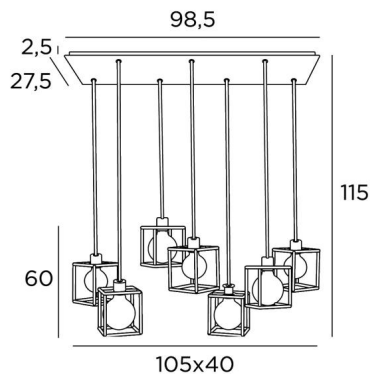

KERMA 7

KERMA 7 # en bronze griffé avec structures en époxy noir

L'assemblage de sept ampoules de diamètres différents avec de petites structures noires, a engendré un luminaire plein de mouvements, de déséquilibres et de désordre organisé. C'est toute l'originalité de cette suspension **KERMA** et qui en fait son succès

KERMA 7 # se place facilement au-dessus d'une table rectangulaire ou d'un plan de travail

DIMENSIONS HORS-TOUT

H115cm - L105 x 40cm

BASE : Plate 98,5 x 27,5cm - Frame 95,5 x 24,5 x 2,5cm

DONNÉES TECHNIQUES

Sept douilles E27 avec bague. Suspension dimmable

Le bas de cette suspension arrive à 160cm du sol pour un plafond à 275cm. Sur demande, nous adaptons les câbles pour une autre hauteur de plafond. **BON DE COMMANDE** à remplir

Ampoule Gold Ø125mm LED dim code 6834 000 (option)

Un cadre à fixer au plafond avant le placement de la plaque, voir **NOTICE DE MONTAGE**

FINITIONS DES MÉTAUX DISPONIBLES ET CODES

02 - Noir structuré - 4937 002