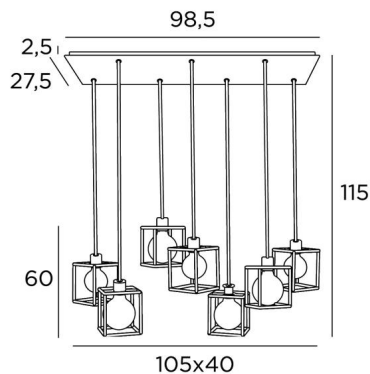

## KERMA 7 #

KERMA 7 # en bronze griffé avec structures en époxy noir

L'assemblage de sept ampoules de diamètres différents avec de petites structures noires, a engendré un luminaire plein de mouvements, de déséquilibres et de désordre organisé. C'est toute l'originalité de cette suspension **KERMA** et qui en fait son succès

### DIMENSIONS HORS-TOUT

H115cm - L105 x 40cm

**BASE :** Plate 98,5 x 27,5cm - Frame 95,5 x 24,5 x 2,5cm

**Ampoule Gold Ø125mm** LED dim code 6834 000 (option)

Un cadre à fixer au plafond avant le placement de la plaque, voir **NOTICE DE MONTAGE**

### STRUCTURES EN METAL ET CODES

KERMA STRUCTURE : #15 - 15 - 17cm (x7)

Code : 4999 002 (black)

Code : 4999 025 (gold)