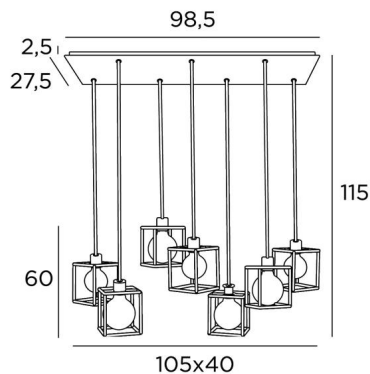

KERMA 7

KERMA 7 # en bronze griffé avec structures en époxy noir

L'assemblage de sept ampoules avec de petites structures noires, a engendré un luminaire plein de mouvements, de déséquilibres et de désordre organisé. C'est toute l'originalité de cette suspension **KERMA** et qui en fait son succès

KERMA 7 # se place facilement au-dessus d'une table rectangulaire ou d'un plan de travail

DIMENSIONS HORS-TOUT

H115cm - L105 x 40cm

BASE : Plate 98,5 x 27,5cm - Frame 95,5 x 24,5 x 2,5cm

DONNÉES TECHNIQUES

Sept douilles E27 avec bague. Suspension dimmable

Le bas de cette suspension arrive à 160cm du sol pour un plafond à 275cm. Sur demande, nous adaptons les câbles pour une autre hauteur de plafond. **BON DE COMMANDE** à remplir

Ampoule Gold Ø125mm LED dim code 6834 000 (option)

Un cadre à fixer au plafond avant le placement de la plaque, voir **NOTICE DE MONTAGE**

FINITIONS DES MÉTAUX DISPONIBLES ET CODES

02 - Noir structuré - 4937 002