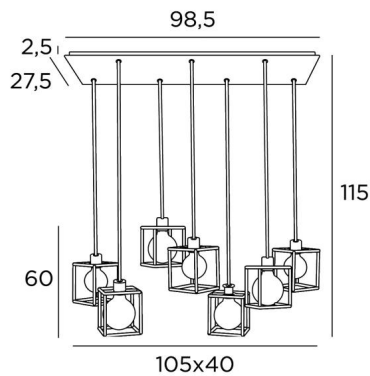

KERMA 7

KERMA 7 # en bronze griffé avec structures en époxy noir

L'assemblage de sept ampoules de diamètres différents avec de petites structures noires, a engendré un luminaire plein de mouvements, de déséquilibres et de désordre organisé. C'est toute l'originalité de cette suspension **KERMA** et qui en fait son succès

KERMA 7 # se place facilement au-dessus d'une table rectangulaire ou d'un plan de travail

DIMENSIONS HORS-TOUT

H115cm - L105 x 40cm

BASE : Plate 98,5 x 27,5cm - Frame 95,5 x 24,5 x 2,5cm

DONNÉES TECHNIQUES

Sept douilles E27 avec bague. Suspension dimmable

Le bas de cette suspension arrive à 160cm du sol pour un plafond à 275cm. Sur demande, nous adaptons les câbles pour une autre hauteur de plafond. **BON DE COMMANDE** à remplir

Ampoule Gold Ø125mm LED dim code 6834 000 (option)

Un cadre à fixer au plafond avant le placement de la plaque, voir **NOTICE DE MONTAGE**

FINITIONS DES MÉTAUX DISPONIBLES ET CODES

02 - Noir structuré - 4937 002