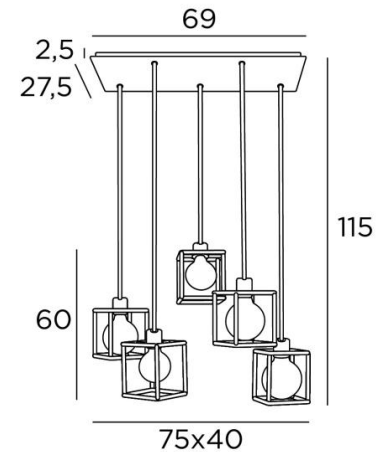

## KERMA 5 #

KERMA 5 # en bronze griffé avec structures en époxy noir

L'assemblage de cinq ampoules de diamètres différents avec de petites structures noires, a engendré un luminaire plein de mouvements, de déséquilibres et de désordre organisé. C'est toute l'originalité de cette suspension **KERMA** et qui en fait son succès

**KERMA 5 #** se place facilement au-dessus d'une table rectangulaire ou d'un plan de travail

### DIMENSIONS HORS-TOUT

H115cm - L75 x 40cm

**BASE :** Plate 69 x 27,5cm - Frame 66 x 24,5 x 2,5cm

### DONNÉES TECHNIQUES

Cinq douilles E27 avec bague. Suspension dimmable

**Ampoule Gold Ø125mm** LED dimmable code 6834 000 (option)

Le bas de cette suspension arrive à 160cm du sol pour un plafond à 275cm. Sur demande, nous adaptons les câbles pour une autre hauteur de plafond. **BON DE COMMANDE** à remplir