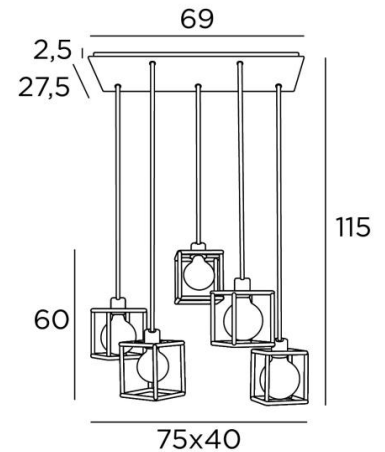

KERMA 5

KERMA 5 # en bronze griffé avec structures en époxy noir

L'assemblage de cinq ampoules de diamètres différents avec de petites structures noires, a engendré un luminaire plein de mouvements, de déséquilibres et de désordre organisé. C'est toute l'originalité de cette suspension **KERMA** et qui en fait son succès

KERMA 5 # se place facilement au-dessus d'une table rectangulaire ou d'un plan de travail

DIMENSIONS HORS-TOUT

H115cm - L75 x 40cm

BASE : Plate 69 x 27,5cm - Frame 66 x 24,5 x 2,5cm

DONNÉES TECHNIQUES

Cinq douilles E27 avec bague. Suspension dimmable

Ampoule Gold Ø125mm LED dimmable code 6834 000 (option)

Le bas de cette suspension arrive à 160cm du sol pour un plafond à 275cm. Sur demande, nous adaptons les câbles pour une autre hauteur de plafond. **BON DE COMMANDE** à remplir

STRUCTURES EN METAL ET CODES

KERMA STRUCTURE : #15 - 15 - 17cm (x5)

Code : 4999 002 (black)

Code : 4999 025 (gold)