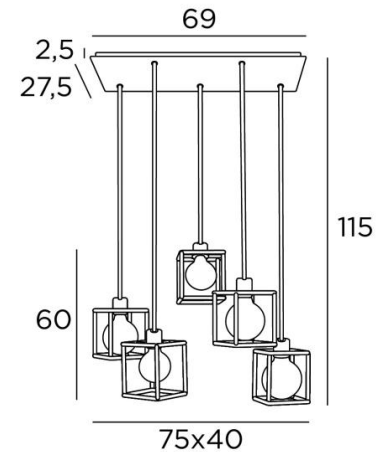

KERMA 5

KERMA 5 # en bronze griffé avec structures en époxy noir

L'assemblage de cinq ampoules de diamètres différents avec de petites structures noires, a engendré un luminaire plein de mouvements, de déséquilibres et de désordre organisé. C'est toute l'originalité de cette suspension **KERMA** et qui en fait son succès

KERMA 5 # se place facilement au-dessus d'une table rectangulaire ou d'un plan de travail

DIMENSIONS HORS-TOUT

H115cm - L75 x 40cm

BASE : Plate 69 x 27,5cm - Frame 66 x 24,5 x 2,5cm

DONNÉES TECHNIQUES

Cinq douilles E27 avec bague. Suspension dimmable

Ampoule Gold Ø125mm LED dimmable code 6834 000 (option)

Le bas de cette suspension arrive à 160cm du sol pour un plafond à 275cm. Sur demande, nous adaptons les câbles pour une autre hauteur de plafond. **BON DE COMMANDE** à remplir

STRUCTURES EN METAL ET CODES

KERMA STRUCTURE : #15 - 15 - 17cm (x5)

Code : 4999 002 (black)

Code : 4999 025 (gold)