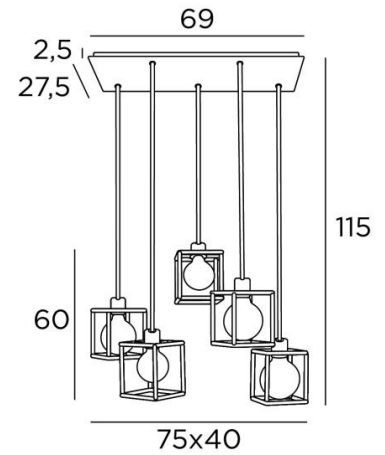

KERMA 5

KERMA 5 # en bronze griffé avec structures en époxy noir

L'assemblage de cinq ampoules avec de petites structures noires, a engendré un luminaire plein de mouvements, de déséquilibres et de désordre organisé. C'est toute l'originalité de cette suspension **KERMA** et qui en fait son succès

KERMA 5 # se place facilement au-dessus d'une table rectangulaire ou d'un plan de travail

DIMENSIONS HORS-TOUT

H115cm - L75 x 40cm

BASE : Plate 69 x 27,5cm - Frame 66 x 24,5 x 2,5cm

DONNÉES TECHNIQUES

Cinq douilles E27 avec bague. Suspension dimmable

Ampoule Gold Ø125mm LED dimmable code 6834 000 (option)

Le bas de cette suspension arrive à 160cm du sol pour un plafond à 275cm. Sur demande, nous adaptons les câbles pour une autre hauteur de plafond. **BON DE COMMANDE** à remplir

KERMA STRUCTURE : #15 - 15 - 17cm (x5)

Code : 4999 002 (black)

Code : 4999 025 (gold)