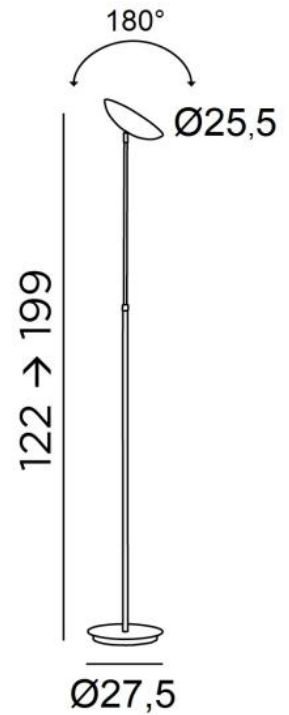

OUSHEBTI

OUSHEBTI en bronze griffé

OUSHEBTI est un lampadaire hyper fonctionnel avec éclairage indirect, coupole orientable, hauteur réglable et variateur au pied
Il est monté sur une base solide et lourde pour une stabilité exceptionnelle
L'atout principal de ce lampadaire est son réglage en hauteur qui varie de plus de 75cm permettant des éclairages multiples et variés
Ce lampadaire de haute qualité, réalisé entièrement en laiton, est enrichi par une finition remarquable
OUSHEBTI est ce qu'il y a de plus efficace dans sa catégorie

DIMENSIONS HORS-TOUT

H122→199cm

BASE

Ø27,5 x 2,5cm

DONNÉES TECHNIQUES

Douilles R7s

Lampadaire livré avec une ampoule LED (R7s) :

consommation 15W luminosité 2000lm température de couleur 2700°K

Lampadaire dimmable

La coupole est orientable sur 180°

Dimensions de la coupole : Ø25,5cm H6cm

Lampadaire réglable en hauteur

Un cordon électrique : variateur au pied près du socle ensuite fiche à 150cm

FINITIONS DES MÉTAUX DISPONIBLES ET CODES