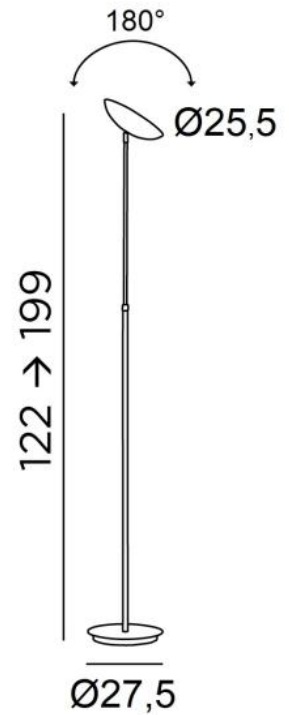

OUSHEBTI

OUSHEBTI en bronze griffé

**OUSHEBTI** est un lampadaire hyper fonctionnel avec éclairage indirect, coupole orientable, hauteur réglable et variateur au pied  
Il est monté sur une base solide et lourde pour une stabilité exceptionnelle  
L'atout principal de ce lampadaire est son réglage en hauteur qui varie de plus de 75cm permettant des éclairages multiples et variés  
Ce lampadaire de haute qualité, réalisé entièrement en laiton, est enrichi par une finition remarquable  
**OUSHEBTI** est ce qu'il y a de plus efficace dans sa catégorie

#### DIMENSIONS HORS-TOUT

H122→199cm

#### BASE

Ø27,5 x 2,5cm

#### DONNÉES TECHNIQUES

Douilles R7s

Lampadaire livré avec une ampoule LED (R7s) :

consommation 15W luminosité 2000lm température de couleur 2700°K

Lampadaire dimmable

La coupole est orientable sur 180°

Dimensions de la coupole : Ø25,5cm H6cm