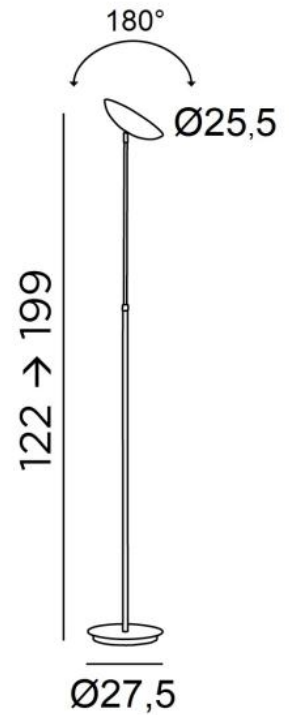

OUSHEBTI

OUSHEBTI en bronze griffé. Finition du métal : code 29

OUSHEBTI est un lampadaire hyper fonctionnel avec éclairage indirect, coupole orientable, hauteur réglable et variateur au pied
Il est monté sur une base solide et lourde pour une stabilité exceptionnelle
L'atout principal de ce lampadaire est son réglage en hauteur qui varie de plus de 75cm permettant des éclairages multiples et variés
Ce lampadaire de haute qualité, réalisé entièrement en laiton, est enrichi par une finition remarquable
OUSHEBTI est ce qu'il y a de plus efficace dans sa catégorie

DIMENSIONS HORS-TOUT

H122→199cm

BASE

Ø27,5 x 2,5cm

DONNÉES TECHNIQUES

Douilles R7s

Lampadaire livré avec une ampoule LED (R7s) :

consommation 15W luminosité 2000lm température de couleur 2700°K

Lampadaire dimmable

La coupole est orientable sur 180°

Dimensions de la coupole : Ø25,5cm H6cm

Lampadaire réglable en hauteur

Un cordon électrique : variateur au pied près du socle ensuite fiche à 150cm

FINITIONS DES MÉTAUX DISPONIBLES ET CODES

29 - Bronze griffé - 3768 029