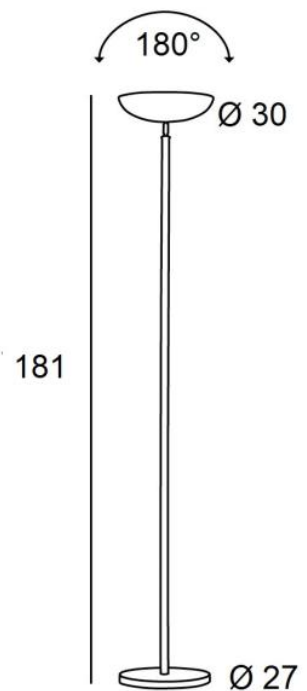

VIRGINIE

VIRGINIE en bronze griffé

VIRGINIE est un lampadaire avec éclairage indirect et coupole articulée. Ce lampadaire de haute qualité, réalisé entièrement en laiton, est enrichi par cinq finitions toutes remarquables. Il est équipé d'un variateur au pied et d'une puissante ampoule LED (R7s), fournie avec le luminaire.

DIMENSIONS HORS-TOUT

H181cm

BASE : Ø27 x 2,5cm

DONNÉES TECHNIQUES

Douilles R7s

Lampadaire livré avec une ampoule LED (R7s) dimmable :

consommation 15W luminosité 2000lm température de couleur 2700°K

Lampadaire dimmable

La coupole est orientable sur 180°

Dimensions de la coupole : Ø30cm H7,5cm

Un cordon électrique : variateur au pied à 25cm du socle ensuite fiche à 150cm

FINITIONS DES MÉTAUX DISPONIBLES ET CODES

01 - Blanc structuré - 3794 001