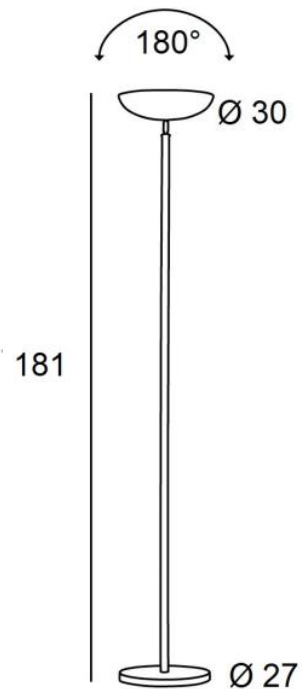

VIRGINIE

VIRGINIE en bronze griffé

**VIRGINIE** est un lampadaire avec éclairage indirect et coupole articulée. Ce lampadaire de haute qualité, réalisé entièrement en laiton, est enrichi par cinq finitions toutes remarquables

#### DIMENSIONS HORS-TOUT

H181cm

**BASE :** Ø27 x 2,5cm

#### DONNÉES TECHNIQUES

Douilles R7s

Lampadaire livré avec une ampoule LED (R7s) dimmable :

consommation 15W luminosité 2000lm température de couleur 2700°K

Lampadaire dimmable

La coupole est orientable sur 180°

Dimensions de la coupole : Ø30cm H7,5cm

Un cordon électrique : variateur au pied à 25cm du socle ensuite fiche à 150cm