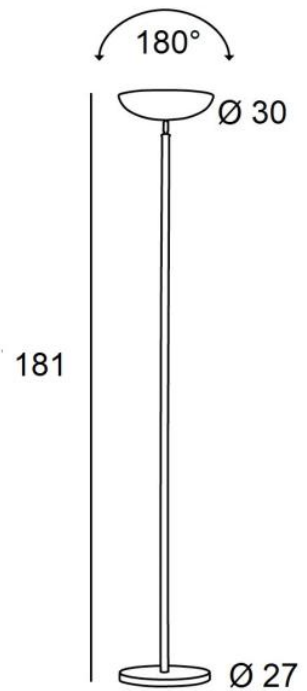

VIRGINIE

VIRGINIE en bronze griffé. Finition du métal : code 29

**VIRGINIE** est un lampadaire avec éclairage indirect et coupole articulée. Ce lampadaire de haute qualité, réalisé entièrement en laiton, est enrichi par cinq finitions toutes remarquables. Il est équipé d'un variateur au pied et d'une puissante ampoule LED (R7s), fournie avec le luminaire.

#### DIMENSIONS HORS-TOUT

H181cm

**BASE :** Ø27 x 2,5cm

#### DONNÉES TECHNIQUES

Douilles R7s

Lampadaire livré avec une ampoule LED (R7s) dimmable :

consommation 15W luminosité 2000lm température de couleur 2700°K

Lampadaire dimmable

La coupole est orientable sur 180°

Dimensions de la coupole : Ø30cm H7,5cm

Un cordon électrique : variateur au pied à 25cm du socle ensuite fiche à 150cm