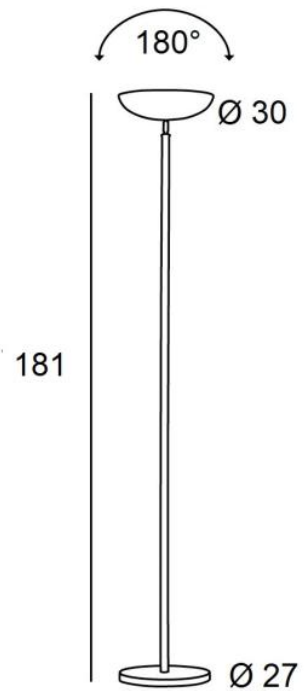

VIRGINIE

VIRGINIE en bronze griffé

**VIRGINIE** est un lampadaire avec éclairage indirect et coupole articulée. Ce lampadaire de haute qualité, réalisé entièrement en laiton, est enrichi par cinq finitions toutes remarquables

#### DIMENSIONS HORS-TOUT

H181cm

**BASE :** Ø27 x 2,5cm

#### DONNÉES TECHNIQUES

Douilles R7s

Lampadaire livré avec une ampoule LED (R7s) dimmable :

consommation 15W luminosité 2000lm température de couleur 2700°K

Lampadaire dimmable

La coupole est orientable sur 180°

Dimensions de la coupole : Ø30cm H7,5cm

Un cordon électrique : variateur au pied à 25cm du socle ensuite fiche à 150cm