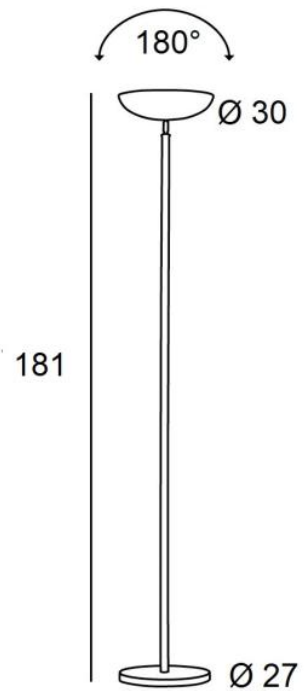

VIRGINIE

VIRGINIE en bronze griffé

VIRGINIE est un lampadaire avec éclairage indirect et coupole articulée. Ce lampadaire de haute qualité, réalisé entièrement en laiton, est enrichi par cinq finitions toutes remarquables

Il est équipé d'un variateur au pied et d'une puissante ampoule LED (R7s), fournie avec le luminaire

DIMENSIONS HORS-TOUT

H181cm

BASE : Ø27 x 2,5cm

DONNÉES TECHNIQUES

Douilles R7s

Lampadaire livré avec une ampoule LED (R7s) dimmable :

consommation 15W luminosité 2000lm température de couleur 2700°K

Lampadaire dimmable

La coupole est orientable sur 180°

Dimensions de la coupole : Ø30cm H7,5cm

Un cordon électrique : variateur au pied à 25cm du socle ensuite fiche à 150cm