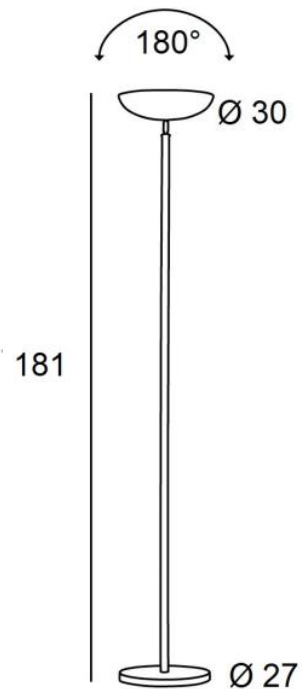

VIRGINIE

VIRGINIE en bronze griffé

VIRGINIE est un lampadaire avec éclairage indirect et coupole articulée. Ce lampadaire de haute qualité, réalisé entièrement en laiton, est enrichi par cinq finitions toutes remarquables

Il est équipé d'un variateur au pied et d'une puissante ampoule LED (R7s), fournie avec le luminaire

DIMENSIONS HORS-TOUT

H181cm

BASE : Ø27 x 2,5cm

DONNÉES TECHNIQUES

Douilles R7s

Lampadaire livré avec une ampoule LED (R7s) dimmable :

consommation 15W luminosité 2000lm température de couleur 2700°K

Lampadaire dimmable

La coupole est orientable sur 180°

Dimensions de la coupole : Ø30cm H7,5cm

Un cordon électrique : variateur au pied à 25cm du socle ensuite fiche à 150cm