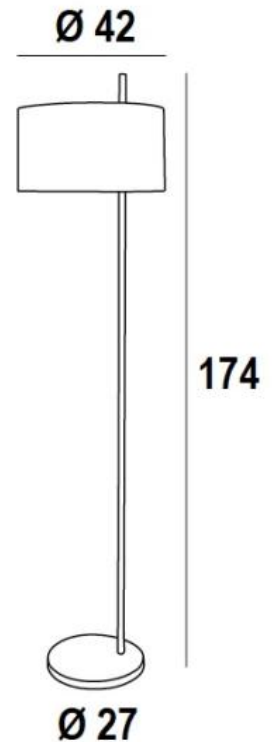

MENDES FLOOR

MENDES FLOOR en bronze griffé avec abat-jour en Arrow Casamance (tissu de catégorie 4)

Un beau et grand lampadaire, **MENDES FLOOR** est présenté sous forme d'un long profilé cylindrique qui traverse de part en part un abat-jour décentré. Un splendide lampadaire qui s'intègre facilement dans toutes les décorations

DIMENSIONS HORS-TOUT

H174cm Ø42cm

BASE : Ø27 x 2,5cm

DONNÉES TECHNIQUES

Une douille E27 avec bague

Un interrupteur au pied à 25cm du socle ensuite fiche à 150cm (standard)

Un variateur au pied sur le cordon électrique (supplément)

FINITIONS DES MÉTAUX DISPONIBLES ET CODES

29 - Bronze griffé - 3253 029

33 - Nickel satiné - 3253 033

ABAT-JOUR : DIMENSIONS & CODE

Ø42 - 42 - 23cm

Code: 3253 + code tissu

Nous proposons plus de 180 tissus, matières et couleurs pour les abat-jour