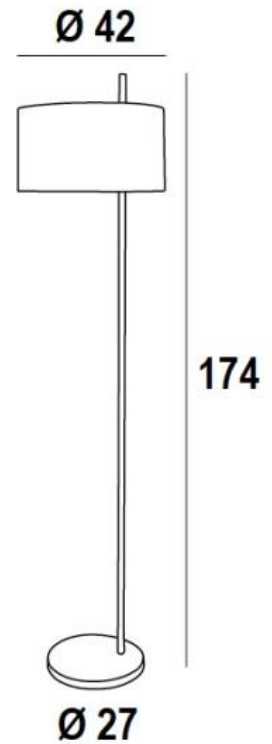

MENDES FLOOR

MENDES FLOOR en bronze griffé avec abat-jour en Arrow Casamance (tissu de catégorie 4)

Un beau et grand lampadaire, **MENDES FLOOR** est présenté sous forme d'un long profilé cylindrique qui traverse de part en part un abat-jour décentré. Un splendide lampadaire qui s'intègre facilement dans toutes les décorations

DIMENSIONS HORS-TOUT

H174cm Ø42cm

BASE : Ø27 x 2,5cm

DONNÉES TECHNIQUES

Une douille E27 avec bague

Un interrupteur au pied à 25cm du socle ensuite fiche à 150cm (standard)

Un variateur au pied sur le cordon électrique (supplément)

FINITIONS DES MÉTAUX DISPONIBLES ET CODES

28 - Bronze léger - 3253 028

29 - Bronze griffé - 3253 029

32 - Chrome satiné - 3253 032

ABAT-JOUR : DIMENSIONS & CODE

Ø42 - 42 - 23cm

Code: 3253 + code tissu

Nous proposons plus de 150 matériaux/couleurs pour les abat-jour.