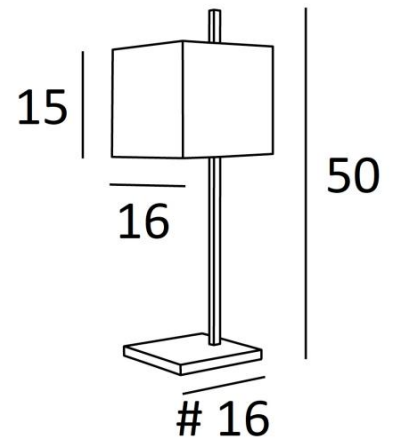

## FARAS 1

FARAS 1 en bronze griffé avec abat-jour en Coton Calcaire (tissu de catégorie 1)

**FARAS 1** est petite lampe de table avec abat-jour carré

Dessin original, bien équilibrée, son élégance permet de lui trouver facilement un bon emplacement dans la maison

### DIMENSIONS HORS-TOUT

H50cm #16cm

### BASE

#16 x 1,6cm

### ABAT-JOUR : DIMENSIONS & CODE

#16 - 16 - 15cm

Code: 2331 + code tissu

Nous proposons plus de 150 matériaux/couleurs pour les abat-jour.