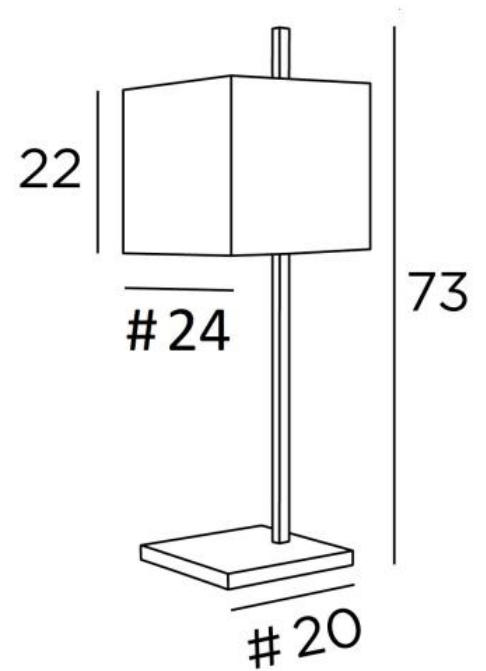

FARAS 2

FARAS 2 en bronze griffé avec abat-jour en Lin Moscou (tissu de catégorie 2)

FARAS 2 est une grande lampe de table avec abat-jour carré

Dessin original, bien équilibrée, son élégance permet de lui trouver facilement un bon emplacement dans la maison

Ce luminaire existe dans un modèle plus petit et en lampadaire, voir [FARAS 1](#) et [FARAS FLOOR](#)

DIMENSIONS HORS-TOUT

H73cm #24cm

BASE

#20 x 1,8cm

DONNÉES TECHNIQUES

Une douille E27 avec bague

Un cordon électrique : interrupteur à 25cm du socle ensuite fiche à 150cm

FINITIONS DES MÉTAUX DISPONIBLES ET CODES

29 - Bronze griffé - 2332 029

ABAT-JOUR : DIMENSIONS & CODE

#24 - 24 - 22cm

Code: 2332 + code tissu

Nous proposons plus de 150 matériaux/couleurs pour les abat-jour.