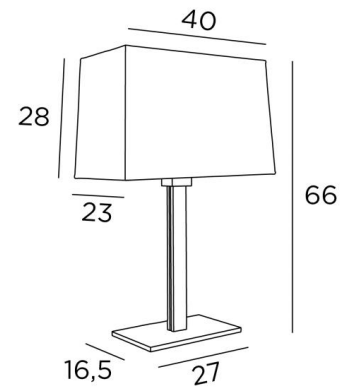

TAHO

TAHO en bronze griffé avec abat-jour rectangulaire en Gabala Platinum (tissu de catégorie 3)

Avec son design épuré qui lui apporte ce style contemporain incontournable, cette superbe lampe à poser est parfaite pour décorer votre intérieur avec élégance

Cette lampe à poser avec abat-jour est déclinée en lampadaire, voir [TAHO FLOOR](#)

DIMENSIONS HORS-TOUT

H66cm L43 x 23cm

BASE

Socle en laiton massif : 27 x 16,5 x 1cm

DONNÉES TECHNIQUES

Une douille E27 avec bague

Un cordon électrique : interrupteur à 25cm du socle ensuite fiche à 150cm

Abat-jour couvert dans le haut par un diffuseur opalin qui atténue la brillance de l'ampoule

FINITIONS DES MÉTAUX DISPONIBLES ET CODES

29 - Bronze griffé - 2480 029

33 - Nickel satiné - 2480 033

ABAT-JOUR : DIMENSIONS & CODE

40x20 - 43x23 - 28cm

Code: 2480 + code tissu

Nous proposons plus de 180 tissus, matières et couleurs pour les abat-jour