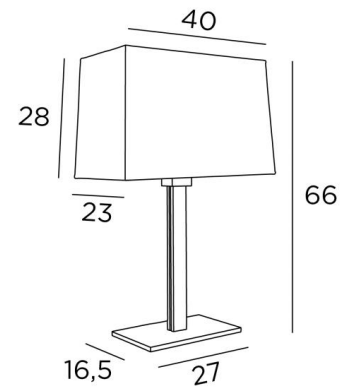

TAHO

TAHO en bronze griffé avec abat-jour rectangulaire en Gabala Platinum (tissu de catégorie 3)

Avec son design épuré qui lui apporte ce style contemporain incontournable, cette superbe lampe à poser est parfaite pour décorer votre intérieur avec élégance

Cette lampe à poser avec abat-jour est déclinée en lampadaire, voir [TAHO FLOOR](#)

DIMENSIONS HORS-TOUT

H66cm L43 x 23cm

BASE

Socle en laiton massif : 27 x 16,5 x 1cm

DONNÉES TECHNIQUES

Une douille E27 avec bague

Un cordon électrique : interrupteur à 25cm du socle ensuite fiche à 150cm

Abat-jour couvert dans le haut par un diffuseur opalin qui atténue la brillance de l'ampoule

FINITIONS DES MÉTAUX DISPONIBLES ET CODES

28 - Bronze léger - 2480 028

29 - Bronze griffé - 2480 029

32 - Chrome satiné - 2480 032

ABAT-JOUR : DIMENSIONS & CODE

40x20 - 43x23 - 28cm

Code: 2480 + code tissu

Nous proposons plus de 150 matériaux/couleurs pour les abat-jour.