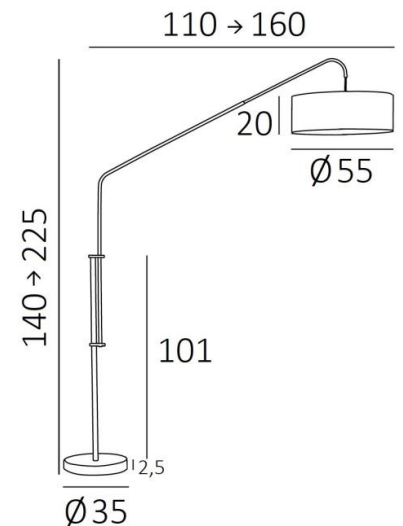

Lampadaire à placer au centre de votre salon ou dans une salle à manger où il créera une majestueuse ambiance

Monté sur une base très lourde pour une stabilité plus qu'exceptionnelle, **ELEPHANTINE** est hyper fonctionnelle. A la fois réglable en hauteur et en profondeur, elle permet de multiples positions. L'abat-jour cylindrique est équipé d'un diffuseur intégral qui atténue la brillance de l'ampoule. Avec le grand choix de matières et de couleurs que nous vous proposons, vous n'aurez aucune peine à choisir l'abat-jour qui embellira votre lampadaire et votre salon.

DIMENSIONS HORS-TOUT

H140→225cm L110→160cm Ø55cm

BASE

Ø35 x 2,5cm

DONNÉES TECHNIQUES

Une douille E27 avec bague

Un cordon électrique : interrupteur au pied près du socle ensuite fiche à 150cm (standard)

Un variateur au pied sur le cordon électrique (supplément)

Lampadaire réglable en profondeur

Lampadaire réglable en hauteur

Abat-jour livré avec diffuseur intégral en Polycrystal

FINITIONS DES MÉTAUX DISPONIBLES ET CODES

28 - Bronze léger - 3233 028

29 - Bronze griffé - 3233 029

32 - Chrome satiné - 3233 032

ABAT-JOUR : DIMENSIONS & CODE

Ø55 - 55 - 20cm

+ *integral diffuser*

Code: 3233 + code tissu

Nous proposons plus de 180 tissus, matières et couleurs pour les abat-jour