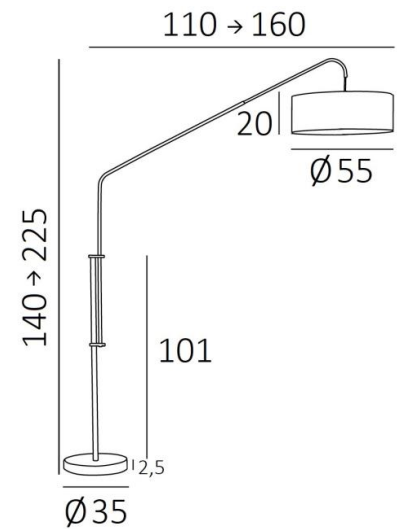

ELEPHANTINE

ELEPHANTINE en bronze griffé avec abat-jour en Seta Brique (tissu de catégorie 3)

Lampadaire à placer au centre de votre salon ou dans une salle à manger où il créera une majestueuse ambiance

Monté sur une base très lourde pour une stabilité plus qu'exceptionnelle, **ELEPHANTINE** est hyper fonctionnelle. A la fois réglable en hauteur et en profondeur, elle permet de multiples positions. L'abat-jour cylindrique est équipé d'un diffuseur intégral qui atténue la brillance de l'ampoule. Avec le grand choix de matières et de couleurs que nous vous proposons, vous n'aurez aucune peine à choisir l'abat-jour qui embellira votre lampadaire et votre salon.

DIMENSIONS HORS-TOUT

H140→225cm L110→160cm Ø55cm

BASE

Ø35 x 2,5cm

DONNÉES TECHNIQUES

Une douille E27 avec bague

Un cordon électrique : interrupteur au pied près du socle ensuite fiche à 150cm (standard)

Un variateur au pied sur le cordon électrique (supplément)

ABAT-JOUR : DIMENSIONS & CODE

Ø55 - 55 - 20cm

+ *integral diffuser*

Code: 3233 + code tissu

Nous proposons plus de 150 matériaux/couleurs pour les abat-jour.