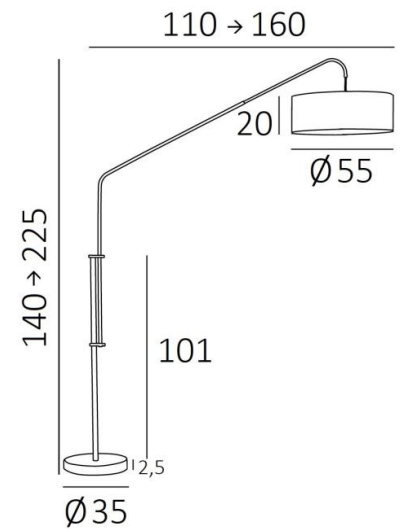

Lampadaire à placer au centre de votre salon ou dans une salle à manger où il créera une majestueuse ambiance

Monté sur une base très lourde pour une stabilité plus qu'exceptionnelle, **ELEPHANTINE** est hyper fonctionnelle. A la fois réglable en hauteur et en profondeur, elle permet de multiples positions. L'abat-jour cylindrique est équipé d'un diffuseur intégral qui atténue la brillance de l'ampoule. Avec le grand choix de matières et de couleurs que nous vous proposons, vous n'aurez aucune peine à choisir l'abat-jour qui embellira votre lampadaire et votre salon.

DIMENSIONS HORS-TOUT

H140→225cm L110→160cm Ø55cm

BASE

Ø35 x 2,5cm

DONNÉES TECHNIQUES

Une douille E27 avec bague

Un cordon électrique : interrupteur au pied près du socle ensuite fiche à 150cm (standard)

Un variateur au pied sur le cordon électrique (supplément)

Lampadaire réglable en profondeur

Lampadaire réglable en hauteur

Abat-jour livré avec diffuseur intégral en Polycrystal

FINITIONS DES MÉTAUX DISPONIBLES ET CODES

28 - Bronze léger - 3233 028

29 - Bronze griffé - 3233 029

32 - Chrome satiné - 3233 032

ABAT-JOUR : DIMENSIONS & CODE

Ø55 - 55 - 20cm

+ *integral diffuser*

Code: 3233 + code tissu

Nous proposons plus de 180 tissus, matières et couleurs pour les abat-jour