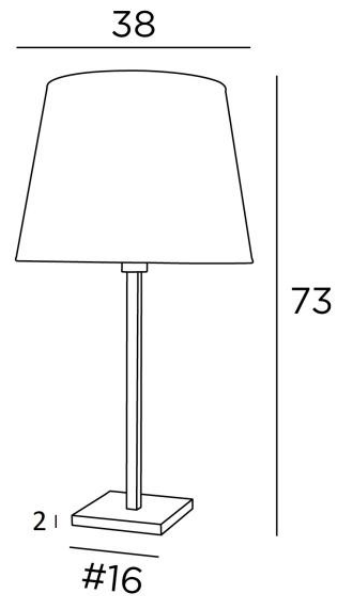

## MENNA 3 o

MENNA 3 en bronze griffé avec abat-jour conique en Lin Moscou (tissu de catégorie 2)

**MENNA 3 o** est une superbe lampe à poser avec un abat-jour rond conique. Cette lampe de table, très tendance avec son design épuré, sobre et intemporel. Elle peut se poser en tout lieu, d'autant plus qu'elle est est une déclinée en trois tailles et avec des abat-jour aux formes différentes. Allumer cette lampe, c'est beaucoup plus que de la lumière, c'est surtout apporter de la couleur et de l'éclat dans votre intérieur. Choisissez avec soin dans notre vaste gamme le tissu ou la matière qui habillera l'abat-jour. **MENNA 3 o** est déclinée en deux autres tailles plus petites.

### DIMENSIONS HORS-TOUT

H73cm Ø38cm

**BASE :** #16 x 2cm

### DONNÉES TECHNIQUES

Une douille E27 avec bague

Un cordon électrique : interrupteur à 25cm du socle ensuite fiche à 150cm

### ABAT-JOUR : DIMENSIONS & CODE

Ø28 - 38 - 28cm

Code: 2260 + code tissu

Nous proposons plus de 180 tissus, matières et couleurs pour les abat-jour