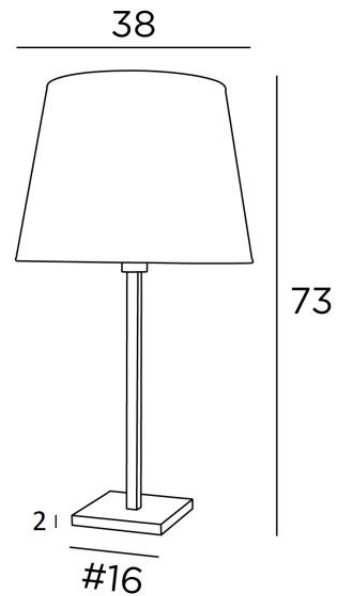

MENNA 3 o

MENNA 3 en bronze griffé avec abat-jour conique en Lin Moscou (tissu de catégorie 2)

MENNA 3 o est une superbe lampe à poser avec un abat-jour rond conique

Cette lampe de table, très tendance avec son design épuré, sobre et intemporel. Elle peut se poser en tout lieu, d'autant plus qu'elle est est une déclinée en trois tailles et avec des abat-jour aux formes différentes

DIMENSIONS HORS-TOUT

H73cm Ø38cm

BASE

#16 x 2cm

DONNÉES TECHNIQUES

Une douille E27 avec bague

Un cordon électrique : interrupteur à 25cm du socle ensuite fiche à 150cm

FINITIONS DES MÉTAUX DISPONIBLES ET CODES

28 - Bronze léger - 2257 028

29 - Bronze griffé - 2257 029

32 - Chrome satiné - 2257 032

ABAT-JOUR : DIMENSIONS & CODE

Ø28 - 38 - 28cm

Code: 2260 + code tissu

Nous proposons plus de 150 matériaux/couleurs pour les abat-jour.