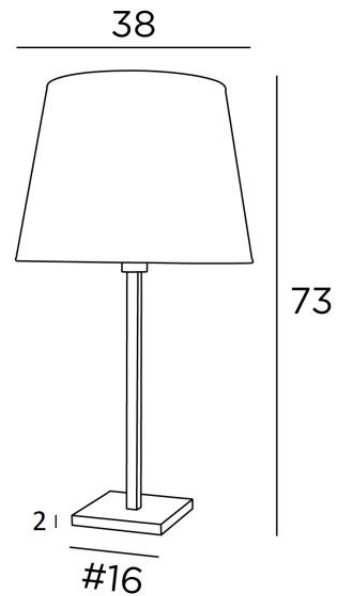

## MENNA 3 o

MENNA 3 en bronze griffé avec abat-jour conique en Lin Moscou (tissu de catégorie 2)

**MENNA 3 o** est une superbe lampe à poser avec un abat-jour rond conique. Cette lampe de table, très tendance avec son design épuré, sobre et intemporel. Elle peut se poser en tout lieu, d'autant plus qu'elle est est une déclinée en trois tailles et avec des abat-jour aux formes différentes. Allumer cette lampe, c'est beaucoup plus que de la lumière, c'est surtout apporter de la couleur et de l'éclat dans votre intérieur. Choisissez avec soin dans notre vaste gamme le tissu ou la matière qui habillera l'abat-jour. **MENNA 3 o** est déclinée en deux autres tailles plus petites.

### DIMENSIONS HORS-TOUT

H73cm Ø38cm

**BASE :** #16 x 2cm

### DONNÉES TECHNIQUES

Une douille E27 avec bague

Un cordon électrique : interrupteur à 25cm du socle ensuite fiche à 150cm

### ABAT-JOUR : DIMENSIONS & CODE

Ø28 - 38 - 28cm

Code: 2260 + code tissu

Nous proposons plus de 180 tissus, matières et couleurs pour les abat-jour

**LIGHTING COLLECTION**