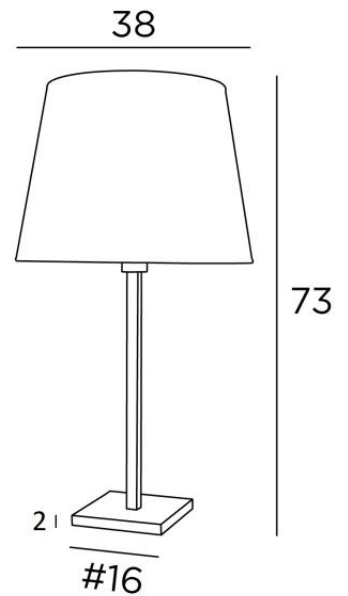

MENNA 3 o

MENNA 3 en bronze griffé avec abat-jour conique en Lin Moscou (tissu de catégorie 2)

MENNA 3 o est une superbe lampe à poser avec un abat-jour rond conique. Cette lampe de table, très tendance avec son design épuré, sobre et intemporel. Elle peut se poser en tout lieu, d'autant plus qu'elle est est une déclinée en trois tailles et avec des abat-jour aux formes différentes. Allumer cette lampe, c'est beaucoup plus que de la lumière, c'est surtout apporter de la couleur et de l'éclat dans votre intérieur. Choisissez avec soin dans notre vaste gamme le tissu ou la matière qui habillera l'abat-jour. **MENNA 3 o** est déclinée en deux autres tailles plus petites.

DIMENSIONS HORS-TOUT

H73cm Ø38cm

BASE : #16 x 2cm

DONNÉES TECHNIQUES

Une douille E27 avec bague

Un cordon électrique : interrupteur à 25cm du socle ensuite fiche à 150cm

FINITIONS DES MÉTAUX DISPONIBLES ET CODES

	25 - Laiton satiné - 2257 025
	28 - Bronze léger - 2257 028
	29 - Bronze griffé - 2257 029
	32 - Chrome satiné - 2257 032

ABAT-JOUR : DIMENSIONS & CODE

Ø28 - 38 - 28cm

Code: 2260 + code tissu

Nous proposons plus de 150 matériaux/couleurs pour les abat-jour.