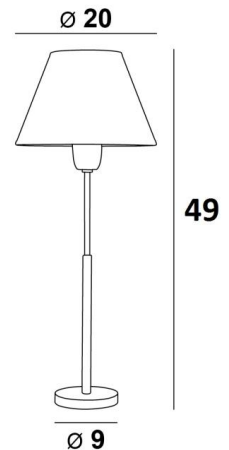

PEPI

PEPI en bronze griffé avec abat-jour Maille Albâtre, Vanille et Fumée (tissus de catégorie 1)

PEPI est une lampe de chevet avec abat-jour conique

Élégance et encombrement réduit sont les atouts principaux de ce luminaire

DIMENSIONS HORS-TOUT

H49cm Ø20cm

BASE

Base ronde en laiton massif : 9 x 1,5cm

DONNÉES TECHNIQUES

Une douille E27 avec bague

Un cordon électrique : interrupteur à 25cm du socle ensuite fiche à 150cm

FINITIONS DES MÉTAUX DISPONIBLES ET CODES

25 - Laiton satiné - 2163 025

28 - Bronze léger - 2163 028

29 - Bronze griffé - 2163 029

32 - Chrome satiné - 2163 032

ABAT-JOUR : DIMENSIONS & CODE

Ø10 - 20 - 14cm

Code: 2163 + code tissu

Nous proposons plus de 150 matériaux/couleurs pour les abat-jour.