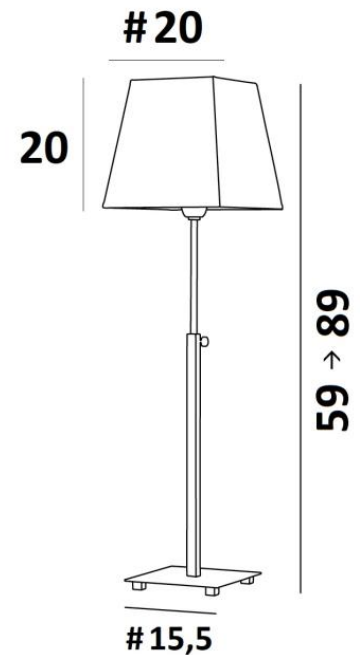

NOUBET #

NOUBET en bronze griffé avec abat-jour en Palmier Losanges (matière de catégorie 5)

DIMENSIONS HORS-TOUT

H59→89cm #20cm

BASE

Socle carré en laiton massif : 15,5 x 1,5cm

DONNÉES TECHNIQUES

Une douille E27 avec bague

Lampe de table réglable en hauteur

Un cordon électrique : interrupteur à 25cm du socle ensuite fiche à 150cm

FINITIONS DES MÉTAUX DISPONIBLES ET CODES

28 - Bronze léger - 2362 028

29 - Bronze griffé - 2362 029

32 - Chrome satiné - 2362 032

ABAT-JOUR : DIMENSIONS & CODE

#14 - 20 - 20cm

Code: 1308 + code tissu

Nous proposons plus de 180 tissus, matières et couleurs pour les abat-jour

LIGHTING COLLECTION