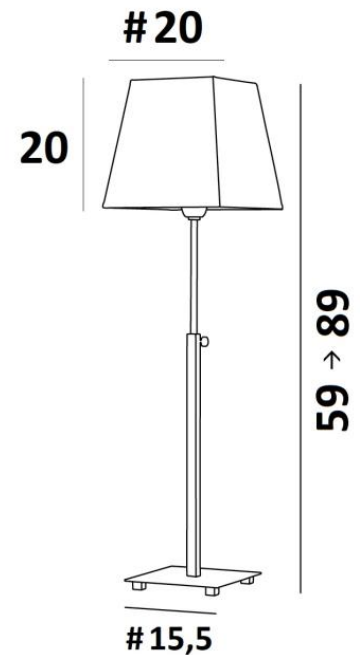

NOUBET #

NOUBET en bronze griffé avec abat-jour en Palmier Losanges (matière de catégorie 5)

#### DIMENSIONS HORS-TOUT

H59→89cm #20cm

#### BASE

Socle carré en laiton massif : 15,5 x 1,5cm

#### DONNÉES TECHNIQUES

Une douille E27 avec bague

Lampe de table réglable en hauteur

Un cordon électrique : interrupteur à 25cm du socle ensuite fiche à 150cm