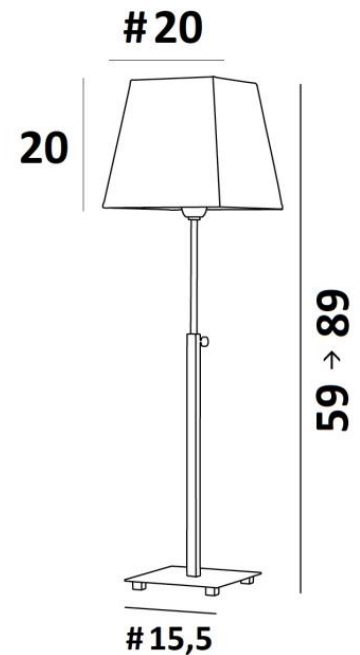

NOUBET #

NOUBET en bronze griffé avec abat-jour en Palmier Losanges (matière de catégorie 5)

NOUBET est une lampe à poser réglable en hauteur avec un abat-jour carré. Avec son design épuré et intemporel qui lui confère sa belle allure contemporaine, elle sera parfaite pour illuminer votre intérieur avec plus de luminosité mais toujours avec élégance et sobriété. L'abat-jour apportera de la couleur et un côté chaleureux, il sublimerà votre déco.

DIMENSIONS HORS-TOUT

H59→89cm #20cm

BASE

Socle carré en laiton massif : 15,5 x 1,5cm

DONNÉES TECHNIQUES

Une douille E27 avec bague

Lampe de table réglable en hauteur

Un cordon électrique : interrupteur à 25cm du socle ensuite fiche à 150cm

FINITIONS DES MÉTAUX DISPONIBLES ET CODES

28 - Bronze léger - 2362 028

29 - Bronze griffé - 2362 029

32 - Chrome satiné - 2362 032

ABAT-JOUR : DIMENSIONS & CODE

#14 - 20 - 20cm

Code: 1308 + code tissu

Nous proposons plus de 150 matériaux/couleurs pour les abat-jour.