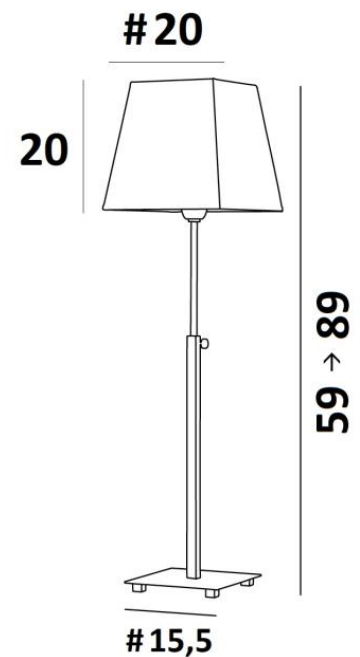

NOUBET #

NOUBET en bronze griffé avec abat-jour en Palmier Losanges (matière de catégorie 5)

**NOUBET** est une lampe à poser réglable en hauteur avec un abat-jour carré. Avec son design épuré et intemporel qui lui confère sa belle allure contemporaine, elle sera parfaite pour illuminer votre intérieur avec plus de luminosité mais toujours avec élégance et sobriété. L'abat-jour apportera de la couleur et un côté chaleureux, il sublimerà votre déco.

#### DIMENSIONS HORS-TOUT

H59→89cm #20cm

#### BASE

Socle carré en laiton massif : 15,5 x 1,5cm

#### DONNÉES TECHNIQUES

Une douille E27 avec bague

Lampe de table réglable en hauteur

Un cordon électrique : interrupteur à 25cm du socle ensuite fiche à 150cm