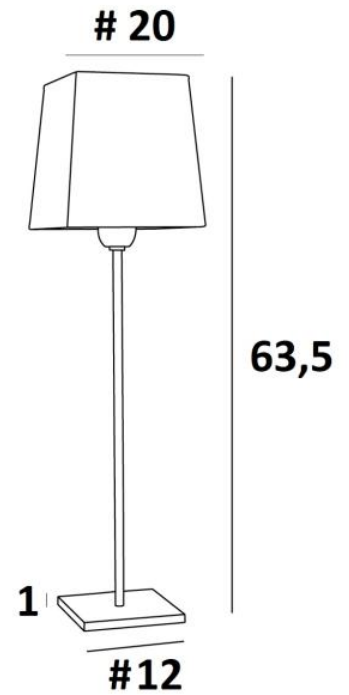

ANOUKIS 3

ANOUKIS 3 en bronze griffé avec abat-jour en Palmier Losanges (matière de catégorie 5)

Lampe à poser avec un abat-jour carré

Unique et originale, elle reste toujours actuelle par son design minimaliste et sobre

ANOUKIS 3 # est décliné en deux tailles plus petites

DIMENSIONS HORS-TOUT

H63,5cm #20cm

BASE

Socle carré en laiton massif : 12 x 1cm

DONNÉES TECHNIQUES

Une douille E27 avec bague

Un cordon électrique : interrupteur à 25cm du socle ensuite fiche à 150cm

FINITIONS DES MÉTAUX DISPONIBLES ET CODES

28 - Bronze léger - 2107 028

29 - Bronze griffé - 2107 029

32 - Chrome satiné - 2107 032

ABAT-JOUR : DIMENSIONS & CODE

#14 - 20 - 20cm

Code: 1308 + code tissu

Nous proposons plus de 150 matériaux/couleurs pour les abat-jour.