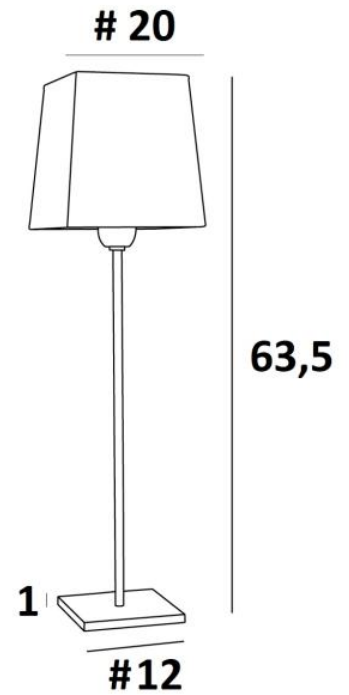

## ANOUKIS 3 #

ANOUKIS 3 en bronze griffé avec abat-jour en Palmier Losanges (matière de catégorie 5)

Lampe à poser avec un abat-jour carré

Unique et originale, elle reste toujours actuelle par son design minimaliste et sobre

### DIMENSIONS HORS-TOUT

H63,5cm #20cm

### BASE

Socle carré en laiton massif : 12 x 1 cm

### ABAT-JOUR : DIMENSIONS & CODE

#14 - 20 - 20cm

Code: 1308 + code tissu

Nous proposons plus de 180 tissus, matières et couleurs pour les abat-jour