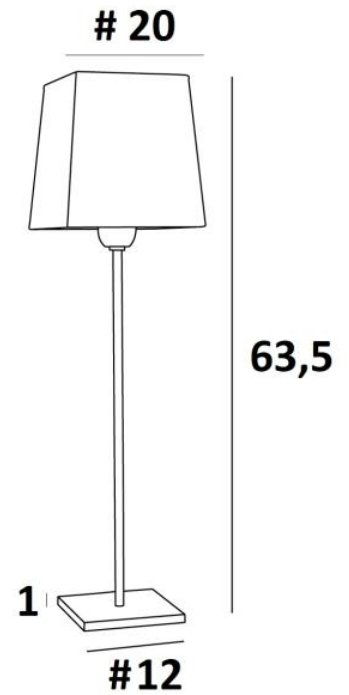

ANOUKIS 3

ANOUKIS 3 en bronze griffé avec abat-jour en Palmier Losanges (matière de catégorie 5)

Lampe à poser avec un abat-jour carré

Unique et originale, elle reste toujours actuelle par son design minimaliste et sobre

ANOUKIS 3 # est décliné en deux tailles plus petites

DIMENSIONS HORS-TOUT

H63,5cm #20cm

BASE

Socle carré en laiton massif : 12 x 1 cm

DONNÉES TECHNIQUES

Une douille E27 avec bague

Un cordon électrique : interrupteur à 25cm du socle ensuite fiche à 150cm

FINITIONS DES MÉTAUX DISPONIBLES ET CODES

28 - Bronze léger - 2107 028

29 - Bronze griffé - 2107 029

33 - Nickel satiné - 2107 033

ABAT-JOUR : DIMENSIONS & CODE

#14 - 20 - 20cm

Code: 1308 + code tissu

Nous proposons plus de 180 tissus, matières et couleurs pour les abat-jour