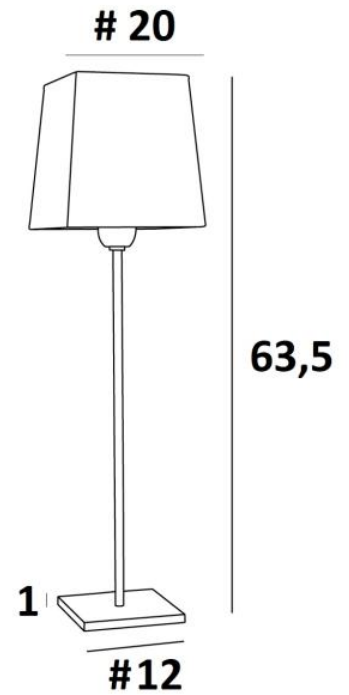

ANOUKIS 3

ANOUKIS 3 en bronze griffé avec abat-jour en Palmier Losanges (matière de catégorie 5)

Lampe à poser avec un abat-jour carré

Unique et originale, elle reste toujours actuelle par son design minimaliste et sobre

ANOUKIS 3 # est décliné en deux tailles plus petites

DIMENSIONS HORS-TOUT

H63,5cm #20cm

BASE

Socle carré en laiton massif : 12 x 1 cm

DONNÉES TECHNIQUES

Une douille E27 avec bague

Un cordon électrique : interrupteur à 25cm du socle ensuite fiche à 150cm

FINITIONS DES MÉTAUX DISPONIBLES ET CODES

28 - Bronze léger - 2107 028

29 - Bronze griffé - 2107 029

32 - Chrome satiné - 2107 032

ABAT-JOUR : DIMENSIONS & CODE

#14 - 20 - 20cm

Code: 1308 + code tissu

Nous proposons plus de 180 tissus, matières et couleurs pour les abat-jour