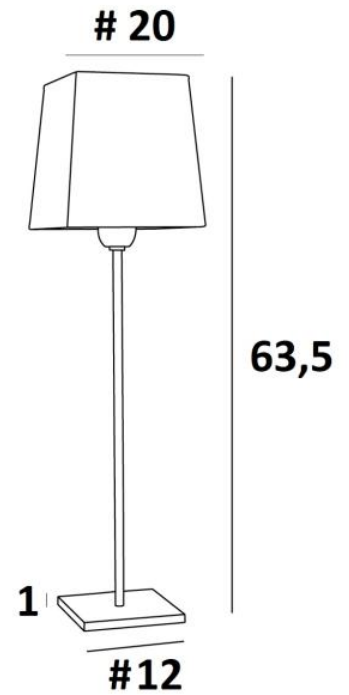

## ANOUKIS 3 #

ANOUKIS 3 en bronze griffé avec abat-jour en Palmier Losanges (matière de catégorie 5)

Lampe à poser avec un abat-jour carré

Unique et originale, elle reste toujours actuelle par son design minimaliste et sobre

### DIMENSIONS HORS-TOUT

H63,5cm #20cm

### BASE

Socle carré en laiton massif : 12 x 1cm

### ABAT-JOUR : DIMENSIONS & CODE

#14 - 20 - 20cm

Code: 1308 + code tissu

Nous proposons plus de 150 matériaux/couleurs pour les abat-jour.