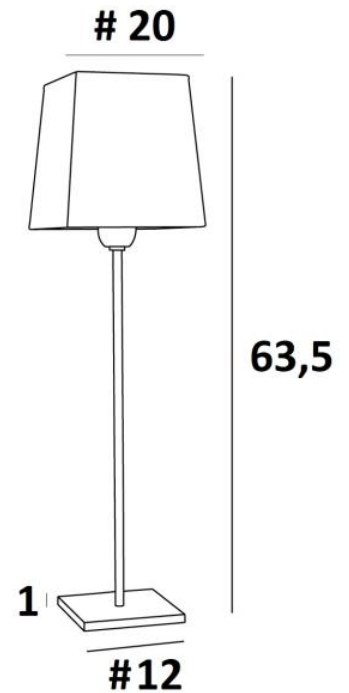

ANOUKIS 3

ANOUKIS 3 en bronze griffé avec abat-jour en Palmier Losanges (matière de catégorie 5)

Lampe à poser avec un abat-jour carré

Unique et originale, elle reste toujours actuelle par son design minimaliste et sobre

ANOUKIS 3 # est décliné en deux tailles plus petites

DIMENSIONS HORS-TOUT

H63,5cm #20cm

BASE

Socle carré en laiton massif : 12 x 1cm

DONNÉES TECHNIQUES

Une douille E27 avec bague

Un cordon électrique : interrupteur à 25cm du socle ensuite fiche à 150cm

FINITIONS DES MÉTAUX DISPONIBLES ET CODES

28 - Bronze léger - 2107 028

29 - Bronze griffé - 2107 029

32 - Chrome satiné - 2107 032

ABAT-JOUR : DIMENSIONS & CODE

#14 - 20 - 20cm

Code: 1308 + code tissu

Nous proposons plus de 150 matériaux/couleurs pour les abat-jour.