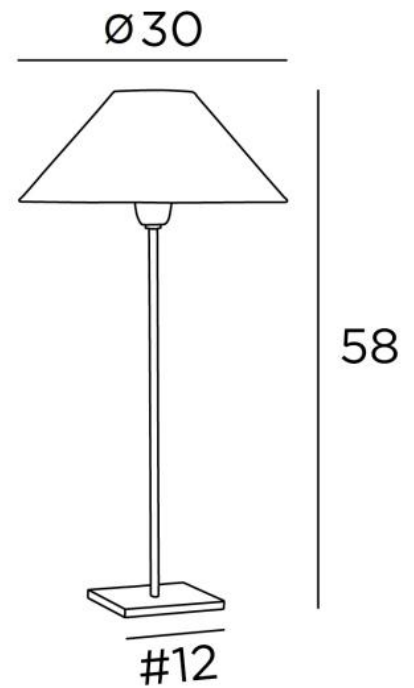

ANOUKIS 3 o

ANOUKIS 3 en bronze griffé avec abat-jour en Stone Granit (tissu de catégorie 4)

Lampe à poser avec un abat-jour rond conique

Unique et originale, elle reste toujours actuelle par son design minimaliste et sobre

ANOUKIS 3 o est décliné en deux tailles plus petites

DIMENSIONS HORS-TOUT

H58cm Ø30cm

BASE

Socle carré en laiton massif : 12 x 1cm

DONNÉES TECHNIQUES

Une douille E27 avec bague et un interrupteur sur le cordon électrique

Un cordon électrique : interrupteur à 25cm du socle ensuite fiche à 150cm

FINITIONS DES MÉTAUX DISPONIBLES ET CODES

28 - Bronze léger - 2107 028

29 - Bronze griffé - 2107 029

32 - Chrome satiné - 2107 032

ABAT-JOUR : DIMENSIONS & CODE

Ø9 - 30 - 16cm

Code: 1105 + code tissu

Nous proposons plus de 180 tissus, matières et couleurs pour les abat-jour