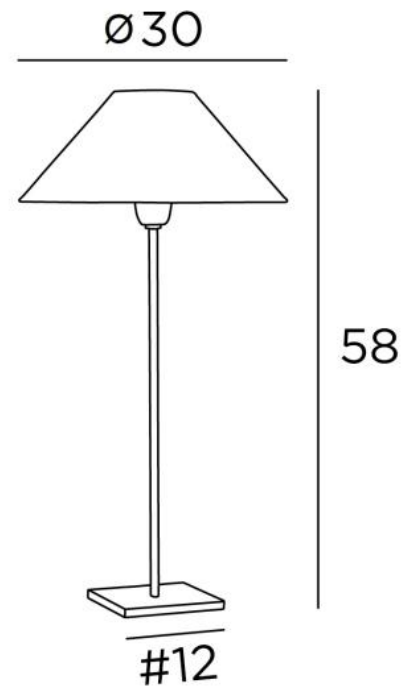

## ANOUKIS 3 o

ANOUKIS 3 en bronze griffé avec abat-jour en Stone Granit (tissu de catégorie 4)

Lampe à poser avec un abat-jour rond conique

Unique et originale, elle reste toujours actuelle par son design minimaliste et sobre

### DIMENSIONS HORS-TOUT

H58cm Ø30cm

### BASE

Socle carré en laiton massif : 12 x 1cm

### ABAT-JOUR : DIMENSIONS & CODE

Ø9 - 30 - 16cm

Code: 1105 + code tissu

Nous proposons plus de 180 tissus, matières et couleurs pour les abat-jour