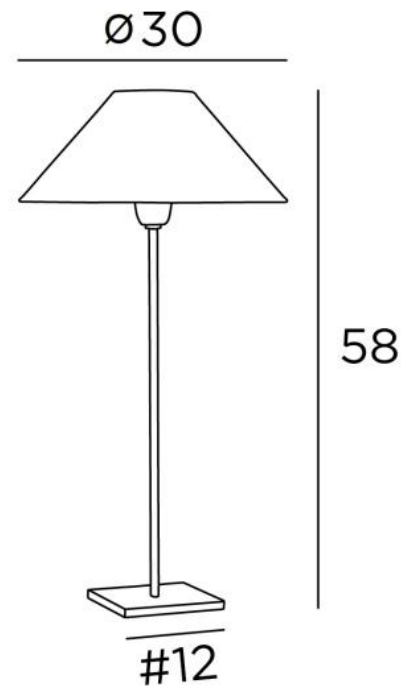

ANOUKIS 3 o

ANOUKIS 3 en bronze griffé avec abat-jour en Stone Granit (tissu de catégorie 4)

Lampe à poser avec un abat-jour rond conique

Unique et originale, elle reste toujours actuelle par son design minimaliste et sobre

ANOUKIS 3 o est décliné en deux tailles plus petites

DIMENSIONS HORS-TOUT

H58cm Ø30cm

BASE

Socle carré en laiton massif : 12 x 1cm

DONNÉES TECHNIQUES

Une douille E27 avec bague et un interrupteur sur le cordon électrique

Un cordon électrique : interrupteur à 25cm du socle ensuite fiche à 150cm

FINITIONS DES MÉTAUX DISPONIBLES ET CODES

28 - Bronze léger - 2107 028

29 - Bronze griffé - 2107 029

32 - Chrome satiné - 2107 032

ABAT-JOUR : DIMENSIONS & CODE

Ø9 - 30 - 16cm

Code: 1105 + code tissu

Nous proposons plus de 180 tissus, matières et couleurs pour les abat-jour

LIGHTING COLLECTION