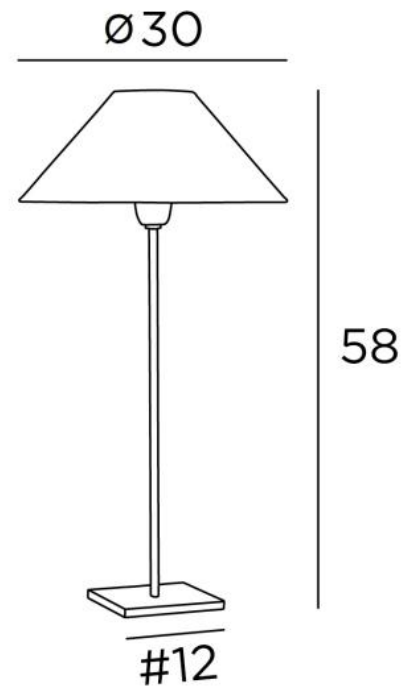

## ANOUKIS 3 o

ANOUKIS 3 en bronze griffé avec abat-jour en Stone Granit (tissu de catégorie 4)

Lampe à poser avec un abat-jour rond conique

Unique et originale, elle reste toujours actuelle par son design minimaliste et sobre

### DIMENSIONS HORS-TOUT

H58cm Ø30cm

### BASE

Socle carré en laiton massif : 12 x 1cm

### ABAT-JOUR : DIMENSIONS & CODE

Ø9 - 30 - 16cm

Code: 1105 + code tissu

Nous proposons plus de 150 matériaux/couleurs pour les abat-jour.

LIGHTING COLLECTION