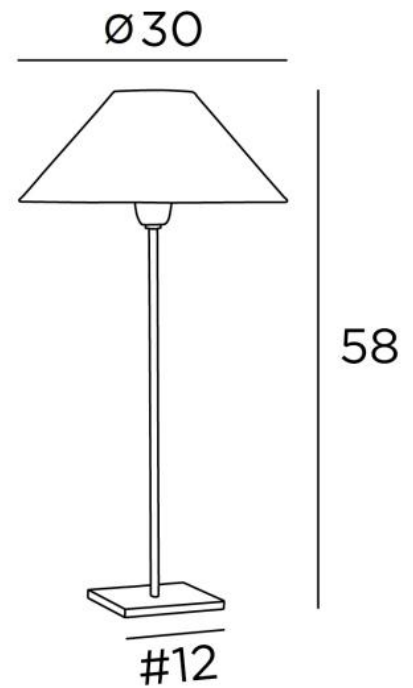

ANOUKIS 3 o

ANOUKIS 3 en bronze griffé avec abat-jour en Stone Granit (tissu de catégorie 4)

Lampe à poser avec un abat-jour rond conique

Unique et originale, elle reste toujours actuelle par son design minimaliste et sobre

ANOUKIS 3 o est décliné en deux tailles plus petites

DIMENSIONS HORS-TOUT

H58cm Ø30cm

BASE

Socle carré en laiton massif : 12 x 1cm

DONNÉES TECHNIQUES

Une douille E27 avec bague et un interrupteur sur le cordon électrique

Un cordon électrique : interrupteur à 25cm du socle ensuite fiche à 150cm

FINITIONS DES MÉTAUX DISPONIBLES ET CODES

28 - Bronze léger - 2107 028

29 - Bronze griffé - 2107 029

32 - Chrome satiné - 2107 032

ABAT-JOUR : DIMENSIONS & CODE

Ø9 - 30 - 16cm

Code: 1105 + code tissu

Nous proposons plus de 180 tissus, matières et couleurs pour les abat-jour