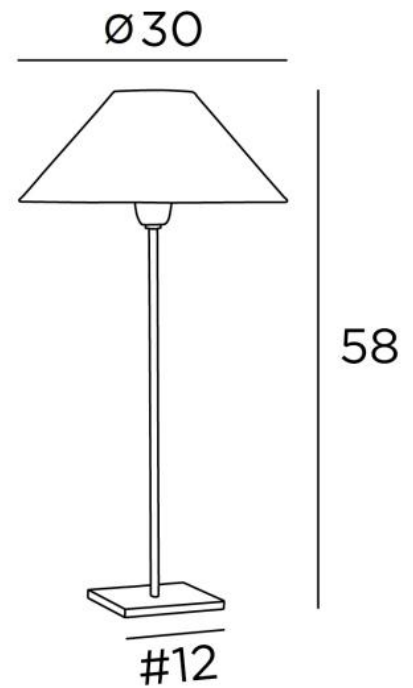

## ANOUKIS 3 o

ANOUKIS 3 en bronze griffé avec abat-jour en Stone Granit (tissu de catégorie 4)

Lampe à poser avec un abat-jour rond conique

Unique et originale, elle reste toujours actuelle par son design minimaliste et sobre

### DIMENSIONS HORS-TOUT

H58cm Ø30cm

### BASE

Socle carré en laiton massif : 12 x 1cm

### ABAT-JOUR : DIMENSIONS & CODE

Ø9 - 30 - 16cm

Code: 1105 + code tissu

Nous proposons plus de 150 matériaux/couleurs pour les abat-jour.