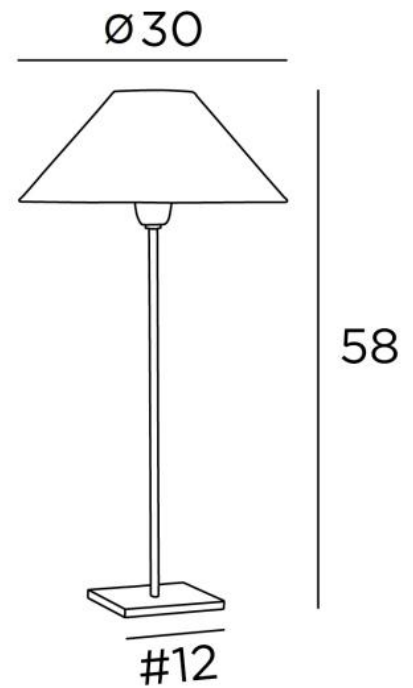

ANOUKIS 3 o

ANOUKIS 3 en bronze griffé avec abat-jour en Stone Granit (tissu de catégorie 4)

Lampe à poser avec un abat-jour rond conique

Unique et originale, elle reste toujours actuelle par son design minimaliste et sobre

ANOUKIS 3 o est décliné en deux tailles plus petites

DIMENSIONS HORS-TOUT

H58cm Ø30cm

BASE

Socle carré en laiton massif : 12 x 1cm

DONNÉES TECHNIQUES

Une douille E27 avec bague et un interrupteur sur le cordon électrique

Un cordon électrique : interrupteur à 25cm du socle ensuite fiche à 150cm

FINITIONS DES MÉTAUX DISPONIBLES ET CODES

28 - Bronze léger - 2107 028

29 - Bronze griffé - 2107 029

33 - Nickel satiné - 2107 033

ABAT-JOUR : DIMENSIONS & CODE

Ø9 - 30 - 16cm

Code: 1105 + code tissu

Nous proposons plus de 180 tissus, matières et couleurs pour les abat-jour