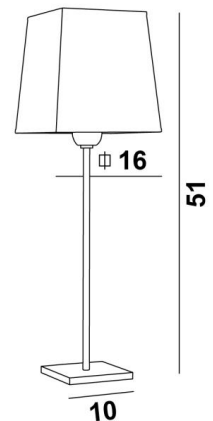

ANOUKIS 2

ANOUKIS 2 en bronze griffé avec abat-jour en Parma Régilisse (tissu de catégorie 4)

Lampe à poser avec un abat-jour carré

Unique et originale, elle reste toujours actuelle par son design minimaliste et sobre

DIMENSIONS HORS-TOUT

H51cm #16cm

BASE

Socle carré en laiton massif : 10 x 10 cm

DONNÉES TECHNIQUES

Une douille E27 avec bague

Un cordon électrique : interrupteur à 25cm du socle ensuite fiche à 150cm

FINITIONS DES MÉTAUX DISPONIBLES ET CODES

29 - Bronze griffé - 2106 029

32 - Chrome satiné - 2106 032

ABAT-JOUR : DIMENSIONS & CODE

#13 - 16 - 17cm

Code: 1306 + code tissu

Nous proposons plus de 180 tissus, matières et couleurs pour les abat-jour

SWITCH
ON
CABLE