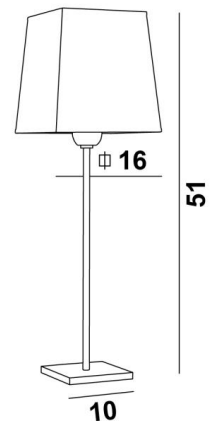

ANOUKIS 2

ANOUKIS 2 en bronze griffé avec abat-jour en Parma Régilisse (tissu de catégorie 4)

Lampe à poser avec un abat-jour carré

Unique et originale, elle reste toujours actuelle par son design minimaliste et sobre

DIMENSIONS HORS-TOUT

H51cm #16cm

BASE

Socle carré en laiton massif : 10 x 1cm

DONNÉES TECHNIQUES

Une douille E27 avec bague

Un cordon électrique : interrupteur à 25cm du socle ensuite fiche à 150cm

FINITIONS DES MÉTAUX DISPONIBLES ET CODES

29 - Bronze griffé - 2106 029

32 - Chrome satiné - 2106 032

ABAT-JOUR : DIMENSIONS & CODE

#13 - 16 - 17cm

Code: 1306 + code tissu

Nous proposons plus de 180 tissus, matières et couleurs pour les abat-jour

SWITCH
ON
CABLE