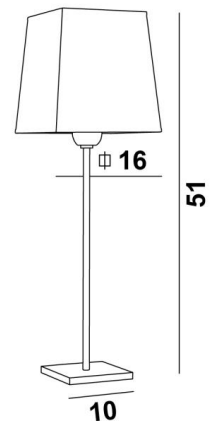

ANOUKIS 2

ANOUKIS 2 en bronze griffé avec abat-jour en Parma Régilisse (tissu de catégorie 4)

Lampe à poser avec un abat-jour carré

Unique et originale, elle reste toujours actuelle par son design minimaliste et sobre

DIMENSIONS HORS-TOUT

H51cm #16cm

BASE

Socle carré en laiton massif : 10 x 1 cm

DONNÉES TECHNIQUES

Une douille E27 avec bague

Un cordon électrique : interrupteur à 25cm du socle ensuite fiche à 150cm

FINITIONS DES MÉTAUX DISPONIBLES ET CODES

29 - Bronze griffé - 2106 029

32 - Chrome satiné - 2106 032

ABAT-JOUR : DIMENSIONS & CODE

#13 - 16 - 17cm

Code: 1306 + code tissu

Nous proposons plus de 150 matériaux/couleurs pour les abat-jour.

SWITCH
ON
CABLE