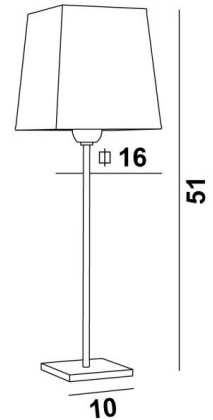

ANOUKIS 2

ANOUKIS 2 en bronze griffé avec abat-jour en Parma Régliasse (tissu de catégorie 4)

Lampe à poser avec un abat-jour carré

Unique et originale, elle reste toujours actuelle par son design minimaliste et sobre

DIMENSIONS HORS-TOUT

H51cm #16cm

BASE

Socle carré en laiton massif : 10 x 1 cm

DONNÉES TECHNIQUES

Une douille E27 avec bague

Un cordon électrique : interrupteur à 25cm du socle ensuite fiche à 150cm

FINITIONS DES MÉTAUX DISPONIBLES ET CODES

29 - Bronze griffé - 2106 029

32 - Chrome satiné - 2106 032

ABAT-JOUR : DIMENSIONS & CODE

#13 - 16 - 17cm

Code: 1306 + code tissu

Nous proposons plus de 150 matériaux/couleurs pour les abat-jour.

SWITCH
ON
CABLE