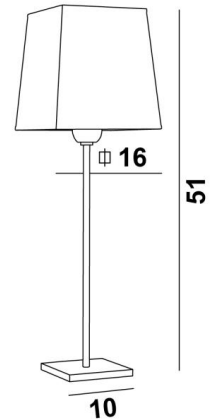

## ANOUKIS 2 #

ANOUKIS 2 en bronze griffé avec abat-jour en Parma Régilisse (tissu de catégorie 4)

Lampe à poser avec un abat-jour carré

Unique et originale, elle reste toujours actuelle par son design minimaliste et sobre

### DIMENSIONS HORS-TOUT

H51cm #16cm

### BASE

Socle carré en laiton massif : 10 x 10 cm

### ABAT-JOUR : DIMENSIONS & CODE

#13 - 16 - 17cm

Code: 1306 + code tissu

Nous proposons plus de 180 tissus, matières et couleurs pour les abat-jour

SWITCH  
ON  
CABLE

**LIGHTING COLLECTION**