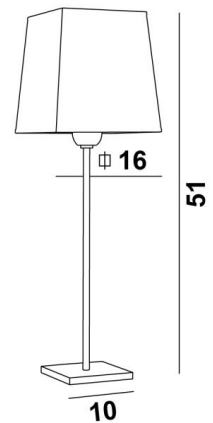

## ANOUKIS 2 #

ANOUKIS 2 en bronze griffé avec abat-jour en Parma Régliasse (tissu de catégorie 4)

Lampe à poser avec un abat-jour carré

Unique et originale, elle reste toujours actuelle par son design minimaliste et sobre

### DIMENSIONS HORS-TOUT

H51cm #16cm

### BASE

Socle carré en laiton massif : 10 x 10 cm

### ABAT-JOUR : DIMENSIONS & CODE

#13 - 16 - 17cm

Code: 1306 + code tissu

Nous proposons plus de 180 tissus, matières et couleurs pour les abat-jour

SWITCH  
ON  
CABLE

**LIGHTING COLLECTION**