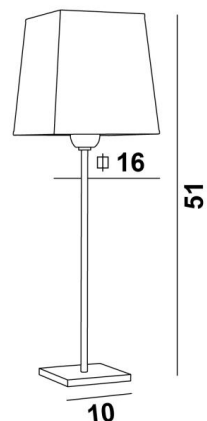

ANOUKIS 2

ANOUKIS 2 en bronze griffé avec abat-jour en Parma Régliste (tissu de catégorie 4)

Lampe à poser avec un abat-jour carré

Unique et originale, elle reste toujours actuelle par son design minimaliste et sobre

DIMENSIONS HORS-TOUT

H51cm #16cm

BASE

Socle carré en laiton massif : 10 x 1 cm

DONNÉES TECHNIQUES

Une douille E27 avec bague

Un cordon électrique : interrupteur à 25cm du socle ensuite fiche à 150cm

FINITIONS DES MÉTAUX DISPONIBLES ET CODES

28 - Bronze léger - 2106 028

29 - Bronze griffé - 2106 029

33 - Nickel satiné - 2106 033

ABAT-JOUR : DIMENSIONS & CODE

#13 - 16 - 17cm

Code: 1306 + code tissu

Nous proposons plus de 180 tissus, matières et couleurs pour les abat-jour