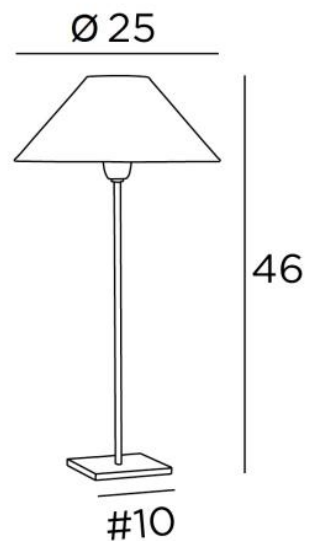

ANOUKIS 2 o

ANOUKIS 2 en bronze griffé avec abat-jour en Lin Moscou (tissu de catégorie 2)

Lampe à poser avec abat-jour rond conique

Unique et originale, elle reste toujours actuelle par son design minimaliste et sobre

ANOUKIS 2 o est décliné en deux autres tailles

DIMENSIONS HORS-TOUT

H46cm Ø25cm

BASE

Socle carré en laiton massif : 10 x 1 cm

DONNÉES TECHNIQUES

Une douille E27 avec bague

Un cordon électrique : interrupteur à 25cm du socle ensuite fiche à 150cm

FINITIONS DES MÉTAUX DISPONIBLES ET CODES

28 - Bronze léger - 2106 028

29 - Bronze griffé - 2106 029

33 - Nickel satiné - 2106 033

ABAT-JOUR : DIMENSIONS & CODE

Ø8 - 25 - 14cm

Code: 2106 + code tissu

Nous proposons plus de 180 tissus, matières et couleurs pour les abat-jour