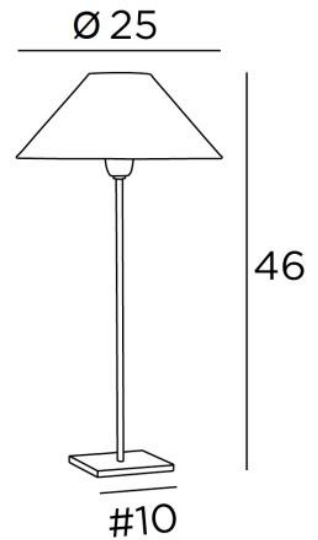

ANOUKIS 2 o

ANOUKIS 2 en bronze griffé avec abat-jour en Lin Moscou (tissu de catégorie 2)

Lampe à poser avec abat-jour rond conique

Unique et originale, elle reste toujours actuelle par son design minimaliste et sobre

ANOUKIS 2 o est décliné en deux autres tailles

DIMENSIONS HORS-TOUT

H46cm Ø25cm

BASE

Socle carré en laiton massif : 10 x 1 cm

DONNÉES TECHNIQUES

Une douille E27 avec bague

Un cordon électrique : interrupteur à 25cm du socle ensuite fiche à 150cm

FINITIONS DES MÉTAUX DISPONIBLES ET CODES

28 - Bronze léger - 2106 028

29 - Bronze griffé - 2106 029

32 - Chrome satiné - 2106 032

ABAT-JOUR : DIMENSIONS & CODE

Ø8 - 25 - 14cm

Code: 2106 + code tissu

Nous proposons plus de 150 matériaux/couleurs pour les abat-jour.