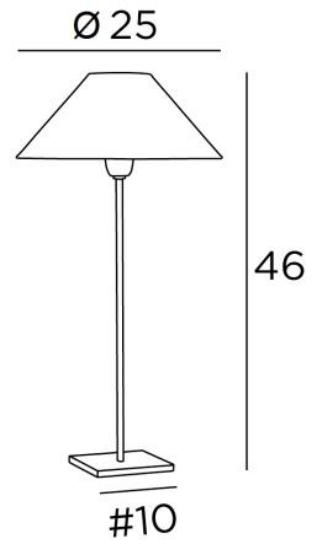

ANOUKIS 2 o

ANOUKIS 2 en bronze griffé avec abat-jour en Lin Moscou (tissu de catégorie 2)

Lampe à poser avec abat-jour rond conique

Unique et originale, elle reste toujours actuelle par son design minimaliste et sobre

ANOUKIS 2 o est décliné en deux autres tailles

DIMENSIONS HORS-TOUT

H46cm Ø25cm

BASE

Socle carré en laiton massif : 10 x 1 cm

DONNÉES TECHNIQUES

Une douille E27 avec bague

Un cordon électrique : interrupteur à 25cm du socle ensuite fiche à 150cm

FINITIONS DES MÉTAUX DISPONIBLES ET CODES

28 - Bronze léger - 2106 028

29 - Bronze griffé - 2106 029

33 - Nickel satiné - 2106 033

ABAT-JOUR : DIMENSIONS & CODE

Ø8 - 25 - 14cm

Code: 2106 + code tissu

Nous proposons plus de 180 tissus, matières et couleurs pour les abat-jour