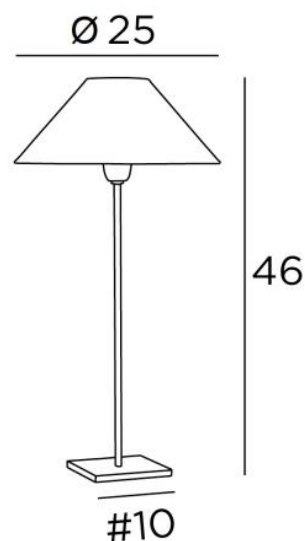

## ANOUKIS 2 o

ANOUKIS 2 en bronze griffé avec abat-jour en Lin Moscou (tissu de catégorie 2)

Lampe à poser avec abat-jour rond conique

Unique et originale, elle reste toujours actuelle par son design minimaliste et sobre

### DIMENSIONS HORS-TOUT

H46cm Ø25cm

### BASE

Socle carré en laiton massif : 10 x 1 cm

### ABAT-JOUR : DIMENSIONS & CODE

Ø8 - 25 - 14cm

Code: 2106 + code tissu

Nous proposons plus de 150 matériaux/couleurs pour les abat-jour.

LIGHTING COLLECTION