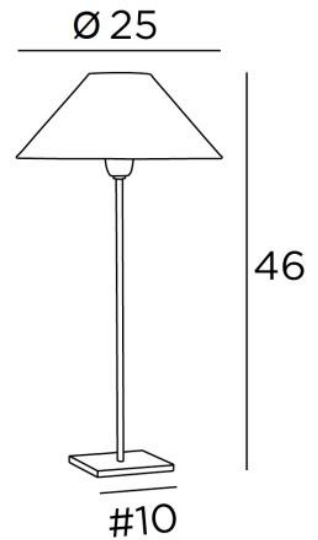

## ANOUKIS 2 o

ANOUKIS 2 en bronze griffé avec abat-jour en Lin Moscou (tissu de catégorie 2)

Lampe à poser avec abat-jour rond conique

Unique et originale, elle reste toujours actuelle par son design minimaliste et sobre

### DIMENSIONS HORS-TOUT

H46cm Ø25cm

### BASE

Socle carré en laiton massif : 10 x 1 cm

### ABAT-JOUR : DIMENSIONS & CODE

Ø8 - 25 - 14cm

Code: 2106 + code tissu

Nous proposons plus de 180 tissus, matières et couleurs pour les abat-jour

LIGHTING COLLECTION