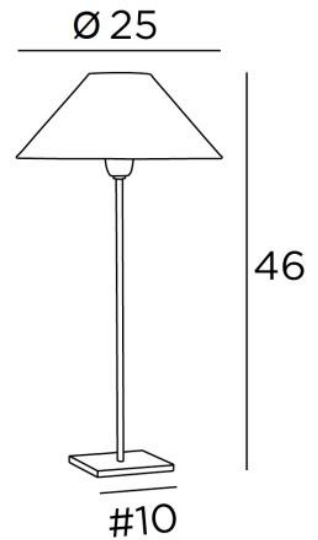

ANOUKIS 2 o

ANOUKIS 2 en bronze griffé avec abat-jour en Lin Moscou (tissu de catégorie 2)

Lampe à poser avec abat-jour rond conique

Unique et originale, elle reste toujours actuelle par son design minimaliste et sobre

ANOUKIS 2 o est décliné en deux autres tailles

DIMENSIONS HORS-TOUT

H46cm Ø25cm

BASE

Socle carré en laiton massif : 10 x 1 cm

DONNÉES TECHNIQUES

Une douille E27 avec bague

Un cordon électrique : interrupteur à 25cm du socle ensuite fiche à 150cm

FINITIONS DES MÉTAUX DISPONIBLES ET CODES

28 - Bronze léger - 2106 028

29 - Bronze griffé - 2106 029

32 - Chrome satiné - 2106 032

ABAT-JOUR : DIMENSIONS & CODE

Ø8 - 25 - 14cm

Code: 2106 + code tissu

Nous proposons plus de 180 tissus, matières et couleurs pour les abat-jour