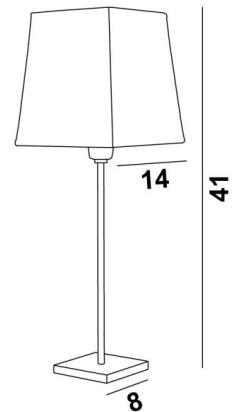

ANOUKIS 1

ANOUKIS 1 en bronze griffé avec abat-jour en Raphia Banane (matière de catégorie 3)

Lampe à poser avec un abat-jour carré

Unique et originale, elle reste toujours actuelle par son design minimaliste et sobre

ANOUKIS 1 # est décliné en deux tailles plus grandes

DIMENSIONS HORS-TOUT

H41cm #14cm

BASE

Socle carré en laiton massif : 8 x 1cm

DONNÉES TECHNIQUES

Une douille E14 avec bague

Un cordon électrique : interrupteur à 25cm du socle ensuite fiche à 150cm

FINITIONS DES MÉTAUX DISPONIBLES ET CODES

28 - Bronze léger - 2105 028

29 - Bronze griffé - 2105 029

32 - Chrome satiné - 2105 032

ABAT-JOUR : DIMENSIONS & CODE

#11 - 14 - 15cm

Code: 1303 + code tissu

Nous proposons plus de 180 tissus, matières et couleurs pour les abat-jour