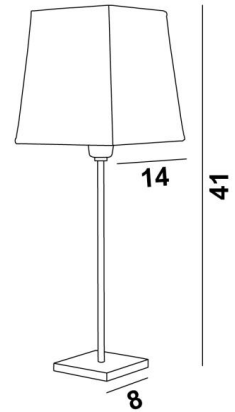

ANOUKIS 1

ANOUKIS 1 en bronze griffé avec abat-jour en Raphia Banane (matière de catégorie 3)

Lampe à poser avec un abat-jour carré

Unique et originale, elle reste toujours actuelle par son design minimaliste et sobre

ANOUKIS 1 # est décliné en deux tailles plus grandes

DIMENSIONS HORS-TOUT

H41cm #14cm

BASE

Socle carré en laiton massif : 8 x 1cm

DONNÉES TECHNIQUES

Une douille E14 avec bague

Un cordon électrique : interrupteur à 25cm du socle ensuite fiche à 150cm

FINITIONS DES MÉTAUX DISPONIBLES ET CODES

28 - Bronze léger - 2105 028

29 - Bronze griffé - 2105 029

32 - Chrome satiné - 2105 032

ABAT-JOUR : DIMENSIONS & CODE

#11 - 14 - 15cm

Code: 1303 + code tissu

Nous proposons plus de 180 tissus, matières et couleurs pour les abat-jour