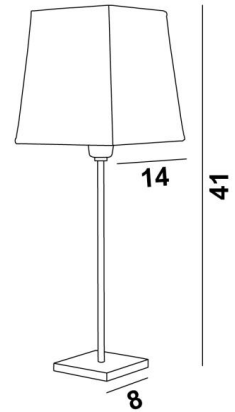

## ANOUKIS 1 #

ANOUKIS 1 en bronze griffé avec abat-jour en Raphia Banane (matière de catégorie 3)

Lampe à poser avec un abat-jour carré

Unique et originale, elle reste toujours actuelle par son design minimaliste et sobre

### DIMENSIONS HORS-TOUT

H41cm #14cm

### BASE

Socle carré en laiton massif : 8 x 1cm

### DONNÉES TECHNIQUES

Une douille E14 avec bague

Un cordon électrique : interrupteur à 25cm du socle ensuite fiche à 150cm