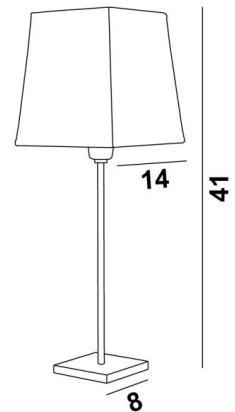

## ANOUKIS 1 #

ANOUKIS 1 en bronze griffé avec abat-jour en Raphia Banane (matière de catégorie 3)

Lampe à poser avec un abat-jour carré

Unique et originale, elle reste toujours actuelle par son design minimaliste et sobre

### DIMENSIONS HORS-TOUT

H41cm #14cm

### BASE

Socle carré en laiton massif : 8 x 1cm

### ABAT-JOUR : DIMENSIONS & CODE

#11 - 14 - 15cm

Code: 1303 + code tissu

Nous proposons plus de 150 matériaux/couleurs pour les abat-jour.

**LIGHTING COLLECTION**