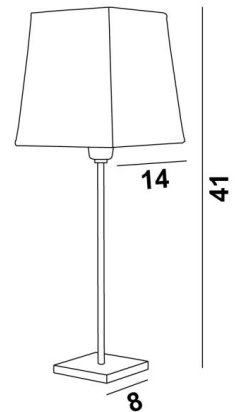

ANOUKIS 1

ANOUKIS 1 en bronze griffé avec abat-jour en Raphia Banane (matière de catégorie 3)

Lampe à poser avec un abat-jour carré

Unique et originale, elle reste toujours actuelle par son design minimaliste et sobre

DIMENSIONS HORS-TOUT

H41cm #14cm

BASE

Socle carré en laiton massif : 8 x 1cm

DONNÉES TECHNIQUES

Une douille E14 avec bague

Un cordon électrique : interrupteur à 25cm du socle ensuite fiche à 150cm

FINITIONS DES MÉTAUX DISPONIBLES ET CODES

29 - Bronze griffé - 2105 029

32 - Chrome satiné - 2105 032

ABAT-JOUR : DIMENSIONS & CODE

#11 - 14 - 15cm

Code: 1303 + code tissu

Nous proposons plus de 150 matériaux/couleurs pour les abat-jour.