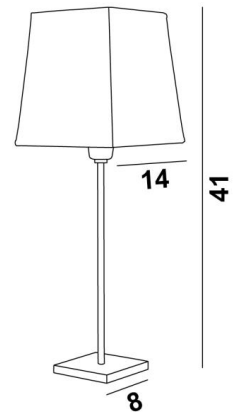

ANOUKIS 1

ANOUKIS 1 en bronze griffé avec abat-jour en Raphia Banane (matière de catégorie 3)

Lampe à poser avec un abat-jour carré

Unique et originale, elle reste toujours actuelle par son design minimaliste et sobre

ANOUKIS 1 # est décliné en deux tailles plus grandes

DIMENSIONS HORS-TOUT

H41cm #14cm

BASE

Socle carré en laiton massif : 8 x 1cm

DONNÉES TECHNIQUES

Une douille E14 avec bague

Un cordon électrique : interrupteur à 25cm du socle ensuite fiche à 150cm

FINITIONS DES MÉTAUX DISPONIBLES ET CODES

28 - Bronze léger - 2105 028

29 - Bronze griffé - 2105 029

33 - Nickel satiné - 2105 033

ABAT-JOUR : DIMENSIONS & CODE

#11 - 14 - 15cm

Code: 1303 + code tissu

Nous proposons plus de 180 tissus, matières et couleurs pour les abat-jour